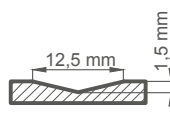

FRÉZOVANIE

PRÍPLATKY

reverzné krídlo NOVINKA	€ 78,00* / € 93,60**
vyplnenie plnou doskou	€ 37,00* / € 44,40**
ventilačný výrez	€ 7,80* / € 9,36**
poldrážkové a bezpoldrážkové krídlo „100“	€ 29,00* / € 34,80**
kovové krytky na pánty v poldrážkovom krídle (farba: brúsený nikel, patina, lesklý chróm, lesklá mosadz, biela a čierna); cena za komplet na 1 pánt	€ 3,60* / € 4,32**
padacie tesnenie ¹⁾	€ 35,00* / € 42,00**
zmena na čierny magnetický zámok pre bezpoldrážkové a reverzné krídla	€ 7,80* / € 9,36**
magnetický obmedzovač (doraz) ¹⁾ NOVINKA	€ 35,00* / € 42,00**

¹⁾ pri použití dorazu nie je možné použiť padacie tesnenie a naopak