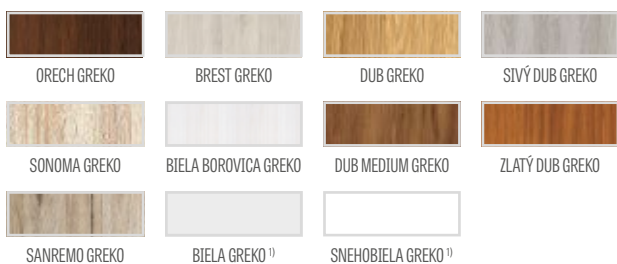

KROKUS 3

KROKUS 4

KROKUS 5

KROKUS 6

model KROKUS 1, laminát ORECH GREKO, kľučka DECO

GREKO

€ 170,00* / € 204,00**

PREMIUM