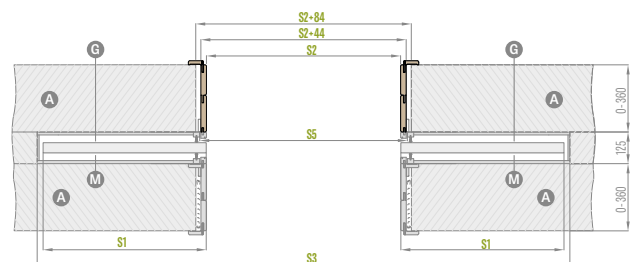

ZN2 jednostranné zabudovanie základnej steny pre SP2C.100 a SP2C.125

rozsah zabudovania základnej steny od 0 – 40, 40 – 60; ... 340-360

Na výkrese je predstavené zabudovanie základnej steny ZN2 + ZN2.