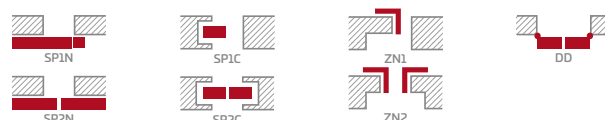

DOSTUPNÉ RIEŠENIA (str. 135 – 143)

DOSTUPNÉ ŠÍRKY KRÍDIEL

60 70 80 90 100

PRÍPLATKY

ventilačný výrez	€ 7,80* / € 9,36**
plastové krúžky imitujúce drevo (4 ks)	€ 6,00* / € 7,20**
okrúhle a štvorcové kovové krúžky (4 ks); farba: brúsený nikel, patina, biela a čierna	€ 31,00* / € 37,20**
ventilačná mriežka (iba s krídlami so šírkou: 80, 90, 100)	€ 7,80* / € 9,36**
poldrážkové a bezpoldrážkové krídlo „100“	€ 16,00* / € 19,20**
lepené sklo VSG 221, mliečne bezpečné sklo, obojstranne hladké	
HIACYNT 1.....	€ 63,00* / € 75,60**
HIACYNT 2.....	€ 43,00* / € 51,60**
HIACYNT 3.....	€ 55,00* / € 66,00**
HIACYNT 4.....	€ 22,00* / € 26,40**
HIACYNT 5.....	€ 43,00* / € 51,60**
HIACYNT 6.....	€ 72,00* / € 86,40**
HIACYNT 7.....	€ 22,00* / € 26,40**
kovové krytky na pánty v poldrážkovom krídle (farba: brúsený nikel, patina, lesklý chróm, lesklá mosadz, biela a čierna); cena za komplet na 1 pánt	€ 3,60* / € 4,32**
padacie tesnenie ²⁾	€ 35,00* / € 42,00**
zmena na čierny magnetický zámok pre bezpoldrážkové krídla	€ 7,80* / € 9,36**
magnetický obmedzovač (doraz) ²⁾ NOVINKA (dostupný v šiestich farbách, str. 132)	€ 35,00* / € 42,00**

továrenské vŕtanie na priechodnú montáž **NOVINKA** sa týka dvojdielných kľučiek z našej ponuky ³⁾ zadarmo na str. od 120 do 127

* CENA BEZ DPH, ** CENA S DPH, */** Cena krídla, nezahrňa kľučku a zárubňu