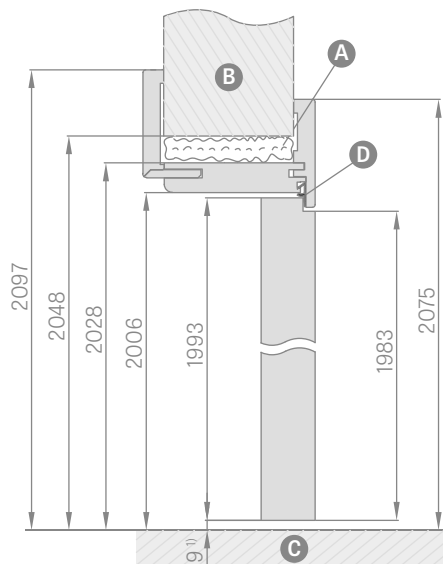

REVERZNÁ ZÁRUBŇA

REVERZNÉ KRÍDLA

ROZSAH NASTAVENIA REVERZNEJ ZÁRUBNE

Rozsah nastavenia min. - max. (mm)	REVERZNÁ ZÁRUBŇA		
	GREKO	ST CPL a PREMIUM	LAKOVANIE
75-95			
95-115	€ 294,00* / € 352,80**	€ 307,00* / € 368,40**	€ 387,00* / € 464,40**
115-135			
135-155	€ 303,00* / € 363,60**	€ 316,00* / € 379,20**	€ 402,00* / € 482,40**
155-175			
175-195			
195-215	€ 309,00* / € 370,80**	€ 322,00* / € 386,40**	€ 418,00* / € 501,60**
215-235			
235-255	€ 315,00* / € 378,00**	€ 328,00* / € 393,60**	€ 434,00* / € 520,80**
255-275			
275-295	€ 336,00* / € 403,20**	€ 349,00* / € 418,80**	€ 457,00* / € 548,40**
295-315			
315-335	€ 357,00* / € 428,40**	€ 369,00* / € 442,80**	€ 473,00* / € 567,60**
335-355			

1 prvok
2 prvky

¹⁾ prípustná odchylka vyplývajúca z rozmerovej tolerancie zárubne +/- 3 mm (odporúčame overiť pred montážou)

Šírka dverí	A	B	C	D	E	F	G
„60“	624	644	652	696	736	834	791
„70“	724	744	752	796	836	934	891
„80“	824	844	852	896	936	1034	991
„90“	924	944	952	996	1036	1134	1091
„100“	1024	1044	1052	1096	1136	1234	1191

A pena B stena C podlaha D gumené tesnenie

- Zárubňa pre reverzné krídla je dostupná s L-profilom 8 cm spájanom pod uhlom 45 stupňov.
- V zárubni sú dva tzv. skryté pánty, ktoré pri zatvorenom krídle nie je vidno
- Dostupné dekory zo skupín: GREKO, PREMIUM, CPL a lak BIELA TITÁNOVÁ UV
- Lakovaná zárubňa BIELA TITÁNOVÁ UV je za príplatok dostupná aj s L-profilom 8 cm spojeným pod uhlom 90 stupňov (nedostupná v rozsahu 75 – 95 mm) **NOVINKA – € 57,00* / € 68,40****
- Zámena na pánty a zapadací plech čiernej farby – **€ 21,00* / € 25,20**** / komplet k zárubni **NOVINKA**
- Rozšírenie 120 mm k laminovanej reverznej **€ 39,00* / € 46,80**** a

- kúpeľňovej zárubni **€ 70,00* / € 84,00**** (cena za komplet k zárubni s danou šírkou)
- Pohyblivý L-profil s predĺženým perom o 2 cm a štandardný L-profil k nastaviteľnej zárubni sú dostupné so všetkými laminátmi – **€ 39,00* / € 46,80**** a lakmi **€ 59,00* / € 70,80**** (cena za komplet k zárubni s danou šírkou)
- Zárubňa presahujúca rozsah 255 mm sa skladá z dvoch dielov
- Horné panely nalepované na stenu za príplatok str. 134 **NOVINKA**

* CENA BEZ DPH, ** CENA S DPH