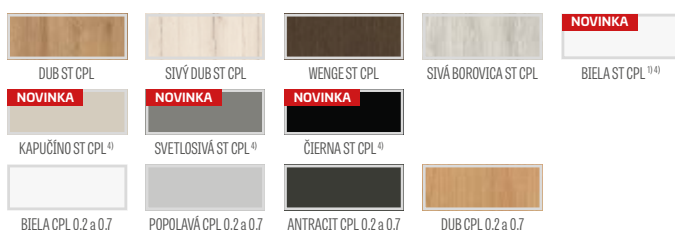

KONŠTRUKCIA

- poldrážkové, reverzné alebo bezpoldrážkové krídlo
- hranol z MDF dosky obložený dvoma HDF doskami s dekormi GREKO a FINISH
- vnútorný drevený hranol (boký a vrch, spodok MDF) obložený dvoma HDF doskami s dekormi CPL a PREMIUM
- stabilizačná voštinová výplň alebo plná doska za príplatok
- voliteľne za príplatok horné rozširujúce panely zárubne – str. 134 **NOVINKA**

FARBA

- laminovaná HDF doska
- hrana krídla zhotovená technológiou SOFT (FINISH a GREKO) alebo ŠTANDARD (FINISH, GREKO, PREMIUM a CPL)
- lamináty CPL 0,2 a 0,7 sú dostupné iba s hranou ŠTANDARD, ktorá je laminovaná lemom ABS iba vo farbe krídla, alebo za príplatok so štandardným čiernym lemom
- reverzné krídlo je dostupné iba s hranou ŠTANDARD a s dekormi GREKO, PREMIUM a CPL
- hrana (štandardná alebo bezpoldrážková verzia) laminovaná lemom vo farbe plochy alebo voliteľne hladká čierna (lem s dekorom PRIEČNY SMREKOVEC čierne s priečnou štruktúrou)
- v modeli ALTAMURA 1 sú za príplatok dostupné obojstranné vložky (intarzie) predstavené na str. 80 – 81

KOVANIA

- dva skrutkované čapové pánty alebo tri pánty (s dekormi GREKO a PREMIUM) v poldrážkovom krídle
- tri skryté pánty v bezpoldrážkovom krídle a dva pánty v reverznom krídle striebornej farby (voliteľne za príplatok čiernej farby); pánty sa dodávajú a sú zahrnuté v cene zárubne **NOVINKA**
- jazýčkový zámok v poldrážkovom krídle a magnetický zámok v bezpoldrážkovom a reverznom krídle: na kľúč, zámkovú vložku, úsporný alebo s blokadou, striebornej farby; voliteľne za príplatok čierny magnetický zámok **NOVINKA**

ZASKLENIE

- štandardne sklo DECORMAT – mliečne, číre alebo za príplatok VSG 221, mliečne bezpečné obojstranne hladké
- možnosť zmeny strany zasklenia na RUB (štandardné zasklenie LÍCE)