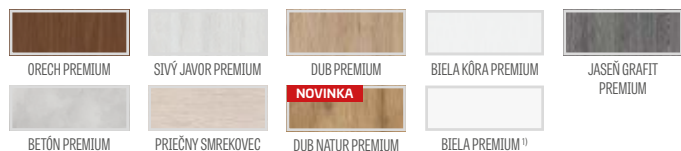

¹⁾ biely hladký laminát imitujúci maľovaný povrch

²⁾ špeciálny povlak AntiFinger obmedzuje možnosť zašpinenia a stopy po odtlačkoch prstov