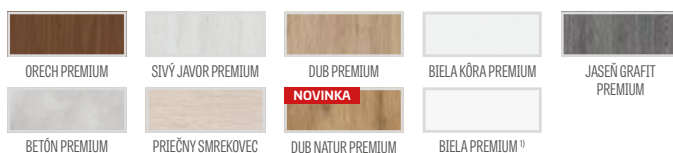

PREMIUM

PRÍPLATKY

reverzné krídlo NOVINKA (nedostupné v CPL 0,2 a 0,7)	€ 78,00* / € 93,60**
vyplnenie plnou doskou (cena zahŕňa štandardne používaný tretí pánt v poldrážkovom krídle)	€ 37,00* / € 44,40**
výstuž pod samozatvárač	€ 7,80* / € 9,36**
ramenný samozatvárač (strieborná, čierna, biela, hnedá)	€ 78,00* / € 93,60**
ventilačný výrez alebo ventilačná mriežka	€ 7,80* / € 9,36**
okružle alebo štvorcové kovové krúžky (4 ks) s povrchovou úpravou: brúsený nikel, patina, biela a čierna	€ 31,00* / € 37,20**
plastové krúžky	€ 6,00* / € 7,20**
poldrážkové a bezpoldrážkové krídlo „100“ (cena zahŕňa štandardne používaný tretí pánt v krídle)	€ 16,00* / € 19,20**
mliečne lepené sklo VSG 221	
SORANO 1, 2 cena za 1 ks skla	€ 7,80* / € 9,36**
SORANO 4, 5, 6, 7 cena za 1 ks skla	€ 18,00* / € 21,60**
SORANO 9, 10, 11 cena za 1 ks skla	€ 12,00* / € 14,40**
dodatkový pánt v poldrážkovom krídle a vždy používaný podľa slovenskej normy (netýka sa plnej dosky, dekorov GREKO, PREMIUM a krídla „100“)	€ 6,00* / € 7,20**
padacie tesnenie ³⁾	€ 35,00* / € 42,00**
kovové krytky na pánty v poldrážkovom krídle (brúsený nikel, patina, lesklý chróm, lesklá mosadz, biela a čierna) cena za komplet na 1 pánt	€ 3,60* / € 4,32**
hrana krídla čierna NOVINKA	€ 20,00* / € 24,00**
zmena na čierny magnetický zámok pre bezpoldrážkové a reverzné krídla	€ 7,80* / € 9,36**
magnetický obmedzovač (doraz) ³⁾ NOVINKA (dostupný v šiestich farbách, str. 132)	€ 35,00* / € 42,00**

DOSTUPNÉ ŠÍRKY KRÍDIEL

60 70 80 90 100