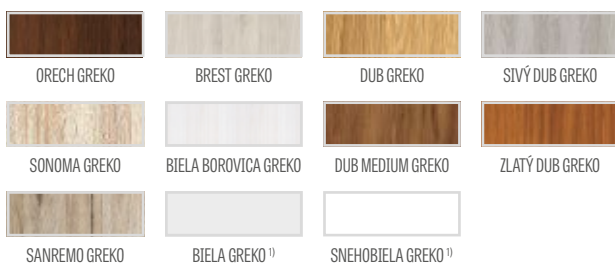

IRYS

INTERIÉROVÉ RÁMOVÉ DVEROVÉ KRÍDLA STILE POLDRÁŽKOVÉ A BEZPOLDRÁŽKOVÉ

IRYS 1, dekor BIELA PREMIUM, kľučka CUBE čierna

IRYS 1

IRYS 2

IRYS 3

IRYS 4

IRYS 5

IRYS 6

IRYS 7

IRYS 8

model IRYS 1, laminát BIELA PREMIUM, kľučka CUBE čierna

GREKO

€ 170,00* / € 204,00**

PREMIUM

€ 192,00* / € 230,40**