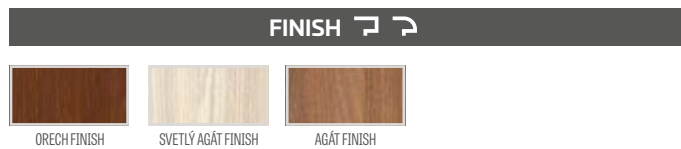

priezor	€ 5,00* / € 6,00**
prah z tvrdého dreva (bezfarebný lak) s tesnením so šírkou 55 mm alebo prah z nehrdzavejúcej ocele s tesnením	€ 25,00* / € 30,00**
prah z tvrdého dreva (bezfarebný lak) do nastaviteľnej zárubne	pozrite tabuľku na str. 111
ramenný samozatvárač (strieborná, čierna, biela, hnedá)	€ 78,00* / € 93,60**
výstuž pod samozatvárač	€ 7,80* / € 9,36**
padacie tesnenie ²⁾	€ 35,00* / € 42,00**
skrátene krídla s drevenou zárubňou v rozsah do 8 cm a s oceľovou zárubňou do 6 cm v krokoch po 1 cm alebo výrobok v SK norme	€ 39,00* / € 46,80**
hrana krídla: čierna	€ 20,00* / € 24,00**
krídlo alebo balík „100“	€ 23,00* / € 27,60**
vložka 30/45	€ 12,00* / € 14,40**
guľa-vložka 30G/45 alebo 30/45G	€ 18,00* / € 21,60**
vložka 30/45 a guľa-vložka 30G/45 alebo 30/45G systém jedného kľúča	€ 33,00* / € 39,60**
kovové krytky na pánty (saténový nikel, patina, čierna), cena za komplet na jeden pánt	€ 3,60* / € 4,32**
kľučka ESSEN (saténový nikel, patina, čierna)	€ 26,00* / € 31,20**
horný štít ESSEN (saténový nikel, patina, čierna)	€ 9,40* / € 11,28**
intarzia LUX; verzie na výber str. 80 – 81	€ 71,00* / € 85,20** € 107,00* / € 128,40** (intarzia LUX 315)
príplatok za dvere HERSE SET AKUSTIC 39 dB (pripočítavaný k balíkom GOLD a SILVER alebo ku krídlu)	€ 142,00* / € 170,40**
L-profil s klipsami 3 ks (umožňuje zväčšiť rozsah nastavenia o 20 mm)	€ 39,00* / € 46,80** (CPL 0,2 – 1€ 23,00* / € 27,60**)
magnetický obmedzovač (doraz) ²⁾ NOVINKA	€ 35,00* / € 42,00**
viacbodový trňový lištový zámok s dvoma vložkami	€ 89,00* / € 106,80**