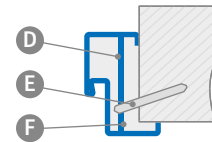

OSADENIE ROHOVEJ ZÁRUBNE

- A – tesnenie
- B – stena
- C – podlaha
- D – montážna kotva
- E – rozperný kolík
- F – výplň

PRÍPLATKY

veľká rohová zárubňa „100“	€ 39,00* / € 46,80**
výstuž pod samozatvárač	€ 12,00* / € 14,40**
prah z nehrdzavejúcej ocele	€ 31,00* / € 37,20**
skrátene dverí s oceľovou zárubňou v rozsahu do 6 cm v krokoch po 1 cm	€ 39,00* / € 46,80**
zhotovené z pozinkovaného plechu	+10%
netypický odtieň RAL (netýka sa intenzívnych, perleťových a metalizovaných odtieňov)	+10%

RAL