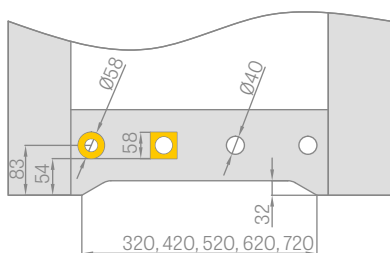

Plastové krúžky imitujúce vzhľad dreva pre rámové dvere STILE pre skupinu dekorov GREKO, PREMIUM a CPL

Štvorcové a okrúhle kovové krúžky

Mriežky

VENTILÁCIA

Ventilačný výrez nie je dostupný v bezpoldrážkových krídlach do nástenných a do puzdrových posuvných systémov.