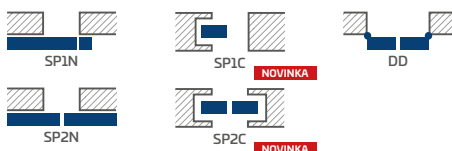

DOSTUPNÉ RIEŠENIA (str. 135 – 143)

DOSTUPNÉ ŠÍRKY KRÍDIEL

KONŠTRUKCIA

- poldrážkové alebo bezpoldrážkové krídlo vyrobené rámovou technológiou STILE
- zvislé hranoly z lepeného dreva obložené tenkým HDF doskami s laminátom a natreté lakom odolným voči UV žiareniu
- výplne z HDF dosky s hrúbkou 4 mm, natreté odolným UV lakom
- prípadne za príplatok horné rozširujúce panely zárubne – str. 134 **NOVINKA**

FARBA

- krídla a zárubne sú natreté vodným lakom tuženým UV technológiou, čo umožňuje dosiahnuť vysokú odolnosť voči náročným podmienkam používania

KOVANIA

- tri strieborné 2-čapové pánty nastaviteľné v horizontálnej rovine v poldrážkovom krídle
- tri skryté pánty v bezpoldrážkovom krídle striebornej farby (voliteľne za príplatok čiernej farby); pánty sa dodávajú a sú zahrnuté v cene zárubne **NOVINKA**
- jazýčkový zámok v poldrážkovom krídle a magnetický zámok v bezpoldrážkovom krídle: na kľúč, zámkovú vložku, úsporný alebo s blokádou, striebornej farby; voliteľne za príplatok čierny magnetický zámok **NOVINKA**

ZASKLENIE

- štandardne mliečne alebo číre tvrdené sklo, a za príplatok lepené sklo VSG 221, mliečne alebo čierna **NOVINKA** bezpečné sklo, obojstranne hladké
- možnosť zmeny strany zasklenia na RUB (štandardné zasklenie LÍCE)

PRÍPLATKY

ventilačný výrez	€ 7,80* / € 9,36**
poldrážkové a bezpoldrážkové krídlo „100“	€ 29,00* / € 34,80**
kovové krytky na pánty v poldrážkovom krídle (farba: brúsený nikel, patina, lesklý chróm, lesklá mosadz, biela a čierna); cena za komplet na 1 pánt	€ 3,60* / € 4,32**
lepené sklo VSG 221, mliečne alebo čierna NOVINKA bezpečné sklo, obojstranne hladké; cena za 1 kus skla	€ 3,20* / € 3,84**
padacie tesnenie ¹⁾	€ 35,00* / € 42,00**
zmena na čierny magnetický zámok pre bezpoldrážkové krídla	€ 7,80* / € 9,36**
magnetický obmedzovač (doraz) ¹⁾ NOVINKA (dostupný v šiestich farbách, str. 132)	€ 35,00* / € 42,00**
továrnske vŕtanie na priečodnú montáž sa NOVINKA týka dvojdielných kľučiek z našej ponuky na str. od 120 do 127	zadarmo

* CENA BEZ DPH, ** CENA S DPH, ***/** Cena krídla, nezahŕňa kľučku a zárubňu

¹⁾ pri použití dorazu nie je možné použiť padacie tesnenie a naopak