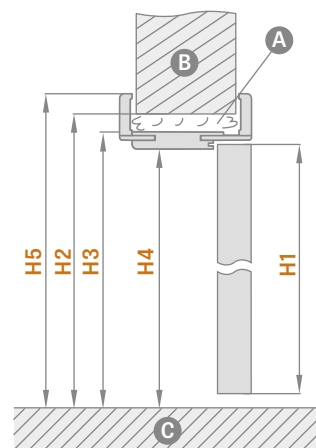

DVOJKRÍDLOVÉ DVERE

BEZPOLDRÁŽKOVÉ

DVOJKRÍDLOVÉ BEZPOLDRÁŽKOVÉ DVERE
S NASTAVITELNOU ZÁRUBŇOU