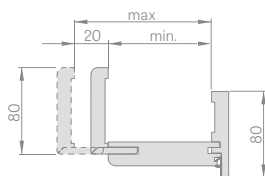

ROZSAH NASTAVENIA REVERZNEJ ZÁRUBNE

Rozsah nastavenia min. - max. (mm)	REVERZNÁ ZÁRUBŇA		
	GREKO	ST CPL a PREMIUM	LAKOVANIE
75-95			
95-115	€ 294,00* / € 352,80**	€ 307,00* / € 368,40**	€ 387,00* / € 464,40**
115-135			
135-155	€ 303,00* / € 363,60**	€ 316,00* / € 379,20**	€ 402,00* / € 482,40**
155-175			
175-195			
195-215	€ 309,00* / € 370,80**	€ 322,00* / € 386,40**	€ 418,00* / € 501,60**
215-235			
235-255	€ 315,00* / € 378,00**	€ 328,00* / € 393,60**	€ 434,00* / € 520,80**
255-275			
275-295	€ 336,00* / € 403,20**	€ 349,00* / € 418,80**	€ 457,00* / € 548,40**
295-315			
315-335	€ 357,00* / € 428,40**	€ 369,00* / € 442,80**	€ 473,00* / € 567,60**
335-355			

1 prvok
2 prvky

¹⁾ prípustná odchylka vyplývajúca z rozmerovej tolerancie zárubne +/- 3 mm (odporúčame overiť pred montážou)

Šírka dverí	A	B	C	D	E	F	G
„60“	624	644	652	696	736	834	791
„70“	724	744	752	796	836	934	891
„80“	824	844	852	896	936	1034	991
„90“	924	944	952	996	1036	1134	1091
„100“	1024	1044	1052	1096	1136	1234	1191

A pena B stena C podlaha D gumené tesnenie

- Zárubňa pre reverzné krídla je dostupná s L-profilom 8 cm spájanom pod uhlom 45 stupňov.
- V zárubni sú dva tzv. skryté pánty, ktoré pri zatvorenom krídle nie je vidno
- Dostupné dekory zo skupín: GREKO, PREMIUM, CPL a lak BIELA TITÁNOVÁ UV
- Lakovaná zárubňa BIELA TITÁNOVÁ UV je za príplatok dostupná aj s L-profilom 8 cm spojeným pod uhlom 90 stupňov (nedostupná v rozsahu 75 – 95 mm) **NOVINKA – € 57,00* / € 68,40****
- Zámena na pánty a zapadací plech čiernej farby – **€ 21,00* / € 25,20**** / komplet k zárubni **NOVINKA**
- Rozšírenie 120 mm k laminovanej reverznej **€ 39,00* / € 46,80**** a

- kúpeľňovej zárubni **€ 70,00* / € 84,00**** (cena za komplet k zárubni s danou šírkou)
- Pohyblivý L-profil s predĺženým perom o 2 cm a štandardný L-profil k nastaviteľnej zárubni sú dostupné so všetkými laminátmi – **€ 39,00* / € 46,80**** a lakmi **€ 59,00* / € 70,80**** (cena za komplet k zárubni s danou šírkou)
- Zárubňa presahujúca rozsah 255 mm sa skladá z dvoch dielov
- Horné panely nalepované na stenu za príplatok str. 134 **NOVINKA**

* CENA BEZ DPH, ** CENA S DPH