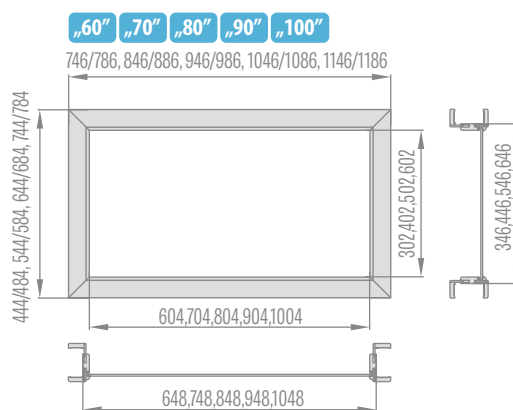

Horné svetlíky nastaviteľnej jednokridlovej zárubne, 6 cm obložka / 8 cm obložka