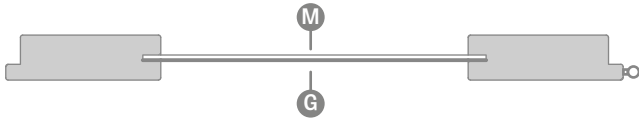

- na kľúč a záchodový 90 mm
- vložkový 85 mm

V záchodových zámkoch je otvor na blokádu štvorcový s dĺžkou hrany:

- poľská norma: 4 mm
- slovenská norma: 6 mm

ŠTANDARDNÉ ZASKLENIE „LÍCE“

ZASKLENIE NA OBJEDNÁVKU „RUB“