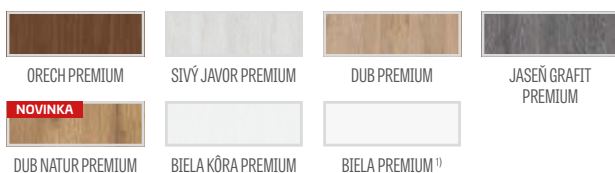

DAGLEZJA 6

DAGLEZJA 7

DAGLEZJA 8

model DAGLEZJA 1, laminát SIVÝ DUB GREKO, štvorcová kľučka CUBE SLIM matná čierna

GREKO

€ 170,00* / € 204,00**

PREMIUM

€ 192,00* / € 230,40**