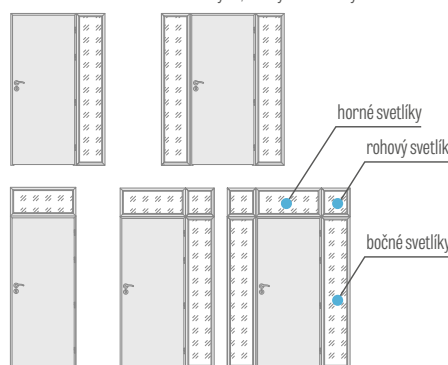

* Pozor: vyššie uvedené ceny sú ceny bez DPH ku ktorým je potrebné pripočítať DPH v náležitej výške

** Dostupné sú rozsahy tak ako pre štandardné nastaviteľné poldrážkové zárubne str. 162 – 163

- Cena zahŕňa matné VSG 331 alebo číre VSG 331 bezpečné sklo, a je jednotné pre všetky lamináty a rozsahy dostupné v poldrážkových zárubniach.
- Ceny sa týkajú svetlíkov s 6 a 8 cm obložkou.
- Cena za lakované svetlíky príplatok +50 % **NOVINKA**
- Lišty upevňujúce svetlíky sa pribíjajú kolíkmi a po ich vbití môžu byť (predovšetkým pri bielych dekoroch a lakovaných svetlíkov) viditeľné malé tmavé body.
- Svetlíky sú dostupné s laminátmi CPL 0,2 a CPL 0,7

TYPY SVETLÍKOV

PRE BLOKOVÉ ZÁRUBNE
PRE NASTAVITELNÉ ZÁRUBNE
PRE JEDNOKRÍDLOVÉ DVERE
PRE DVOJKRÍDLOVÉ DVERE

DOSTUPNÉ KONFIGURÁCIE

JEDNOKRÍDLOVÉ DVERE s bočnými, hornými a rohovými svetlíkmi