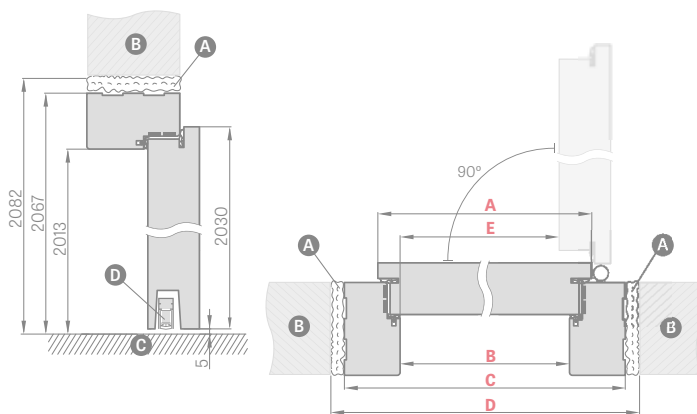

PEVNÁ DREVENÁ ZÁRUBŇA

Šírka dverí	A	B	C	D	E
„80“	860	817	925	955	805
„90“	960	917	1025	1055	905
„100“	1060	1017	1125	1155	1005

A ohňovzdorná montážna pena **B** múr **C** podlaha **D** padacie tesnenie

L-PROFIL 6 cm a 8 cm s klipsami

NOVINKA