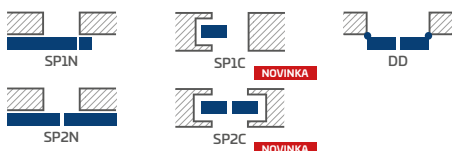

DOSTUPNÉ RIEŠENIA (str. 135 – 143)

DOSTUPNÉ ŠÍRKY KRÍDIEL

60 70 80 90 100

KONŠTRUKCIA

- poldrážkové, reverzné alebo bezpoldrážkové krídlo
- vnútorný drevený hranol (boky a vrch, spodok MDF) obložené dvoma HDF doskami
- stabilizačná voštinová výplň alebo plná doska za príplatok
- prípadne za príplatok horné rozširujúce panely zárubne – str. 134 **NOVINKA**

FARBA

- krídla a zárubne sú natreté vodným lakom tuženým UV technológiou, čo umožňuje dosiahnuť vysokú odolnosť voči náročným podmienkam používania
- hrana krídla zhotovená štandardnou technológiou

KOVANIA

- tri skrutkované čapové závesy v poldrážkovom krídle
- tri skryté pánty v bezpoldrážkovom krídle a dva pánty v reverznom krídle striebornej farby (voliteľne za príplatok čiernej farby); pánty sa dodávajú a sú zahrnuté v cene zárubne **NOVINKA**
- jazýčkový zámok v poldrážkovom krídle a magnetický zámok v bezpoldrážkovom a reverznom krídle: na kľúč, zámkovú vložku, úsporný alebo s blokadou, striebornej farby; voliteľne za príplatok čierny magnetický zámok **NOVINKA**

PRÍPLATKY

reverzné krídlo NOVINKA	€ 78,00* / € 93,60**
vyplnenie plnou doskou	€ 37,00* / € 44,40**
ventilačný výrez	€ 7,80* / € 9,36**
poldrážkové a bezpoldrážkové krídlo „100“	€ 29,00* / € 34,80**
kovové krytky na pánty v poldrážkovom krídle (farba: brúsený nikel, patina, lesklý chróm, lesklá mosadz, biela a čierna); cena za komplet na 1 pánt	€ 3,60* / € 4,32**
padacie tesnenie ¹⁾	€ 35,00* / € 42,00**
zmena na čierny magnetický zámok pre bezpoldrážkové a reverzné krídla	€ 7,80* / € 9,36**
magnetický obmedzovač (doraz) ¹⁾ NOVINKA (dostupný v šiestich farbách, str. 132)	€ 35,00* / € 42,00**
okienko, nehrdzavejúca oceľ: leštený „chróm“ alebo brúsený „satén“, ako aj matná čierna; mliečne sklo DECOMAT, bezfarebné sklo, priemer okienka: vnú. 235 mm von. (matná čierna) 350 mm)	€ 137,00* / € 164,40** € 215,00* / € 258,00**

* CENA BEZ DPH, ** CENA S DPH, ***/** Cena krídla, nezahŕňa kľučku a zárubňu

¹⁾ pri použití dorazu nie je možné použiť padacie tesnenie a naopak