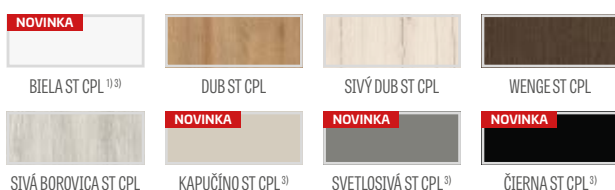

KONŠTRUKCIA

- poldrážkové alebo bezpoldrážkové krídlo vyrobené rámovou technológiou STILE
- vertikálne hranoly z MDF dosky, laminát CPL, povlak AntiFinger, a horizontálne hranoly z lepeného dreva obloženého tenkými HDF doskami, laminát PREMIUM alebo CPL, bez povlaku AntiFinger **NOVINKA**
- výplne z HDF dosky s hrúbkou 4 mm pokryté laminátom CPL alebo PREMIUM
- veľmi široká priečka s hrúbkou 35 mm
- prípadne za príplatok horné rozširujúce panely zárubne – str. 134 **NOVINKA**

KOVANIA

- tri strieborné 2-čapové pánty nastaviteľné v horizontálnej rovine v poldrážkovom krídle
- tri skryté pánty v bezpoldrážkovom krídle striebornej farby (voliteľne za príplatok čiernej farby); pánty sa dodávajú a sú zahrnuté v cene zárubne **NOVINKA**
- jazýčkový zámok v poldrážkovom krídle a magnetický zámok v bezpoldrážkovom krídle: na kľúč, zámkovú vložku, úsporný alebo s blokádou, striebornej farby; voliteľne za príplatok čierny magnetický zámok **NOVINKA**

ZASKLENIE

- štandardne mliečne alebo číre tvrdené sklo 4 mm, a za príplatok lepené sklo VSG 221, mliečne alebo čierne **NOVINKA** bezpečné sklo, obojstranne hladké
- možnosť zmeny strany zasklenia na RUB (štandardné zasklenie LÍČE)