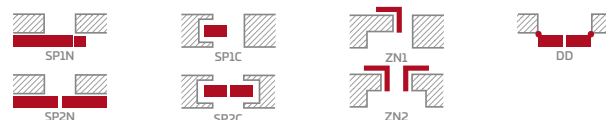

DOSTUPNÉ RIEŠENIA (str. 135 – 143)

DOSTUPNÉ ŠÍRKY KRÍDIEL

60 70 80 90 100

PRÍPLATKY

ventilačný výrez	€ 7,80* / € 9,36**
plastové krúžky imitujúce drevo (4 ks)	€ 6,00* / € 7,20**
okružle a štvorcové kovové krúžky (4 ks); farba: brúsený nikel, patina, biela a čierna	€ 31,00* / € 37,20**
ventilačná mriežka (iba s krídlami so šírkou: 80, 90, 100)	€ 7,80* / € 9,36**
poldrážkové a bezpoldrážkové krídlo „100“	€ 16,00* / € 19,20**
lepené sklo VSG 221, mliečne bezpečné sklo, obojstranne hladké cena za komplet do krídla	€ 39,00* / € 46,80**
kovové krytky na pánty poldrážkového krídla (farby: brúsený nikel, patina, lesklý chróm, lesklá mosadz, biela a čierna); cena za komplet na 1 pánt	€ 3,60* / € 4,32**
padacie tesnenie ¹⁾	€ 35,00* / € 42,00**
zmena na čierny magnetický zámok pre bezpoldrážkové krídla	€ 7,80* / € 9,36**
magnetický obmedzovač (doraz) ¹⁾ NOVINKA	€ 35,00* / € 42,00** (dostupný v šiestich farbách, str. 132)
továrnske vŕtanie na priechnú montáž sa týka dvojdielných kľučiek z našej ponuky na str. od 120 do 127	NOVINKA zadarmo

¹⁾ pri použití dorazu nie je možné použiť padacie tesnenie a naopak

*CENA BEZ DPH, **CENA S DPH, */** Cena krídla, nezahrňa kľučku a zárubňu