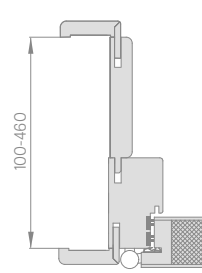

KONŠTRUKCIA

- špeciálna výplň s hrúbkou 44 mm
- celková hrúbka krídla 50 mm
- rám z ihličnatého dreva
- požiarne tesnenie a rozpínavé dymotesné tesnenie
- padacie tesnenie

FARBA

- hrana krídla zhotovená technológiou STANDARD (s laminátmi CPL 0,2 a 0,7) laminovaná lemom ABS len vo farbe krídla) alebo za príplatok so štandardným čiernym lemom
- vložky (intarzie), farba: brúsená oceľ, čierna a DUB CPL so šírkou 8 mm alebo 220 mm lisované s rovinou krídla, na oboch stranách krídla.

NOVINKA

- hrana laminovaná lemom vo farbe krídla alebo voliteľne hladká čierna (čierny lem s dekorom PRIEČNY SMREKOVEC s priečnou štruktúrou)

NOVINKA

- bočné a horné panely nalepované na stenu (iba pri konštrukcii s L-profilom 8 cm) – str. 134

NOVINKA

KOVANIA

- 4x 3D nastaviteľné Ø16 pánty
- viacbodový trňový lištový zámok s dvoma vložkami
- samozatvárač za príplatok

ZÁRUBNE

- pevná drevená protipožiarne zárubňa, voliteľne s doplnkami
- protipožiarne tesnenie
- zapadací plech s nastavením

PRIEREZ PROTIPOŽIARNEJ ZÁRUBNE SO ZABUDOVANÍM STENY A L-PROFILOM S KLIPSOU

PRIEREZ PROTIPOŽIARNEJ ZÁRUBNE SO ZÁKLADNÝM ZABUDOVANÍM STENY