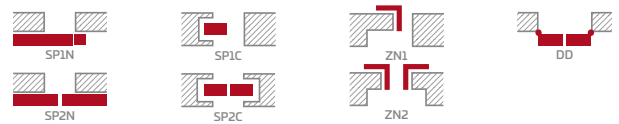

DOSTUPNÉ RIEŠENIA (str. 135 – 143)

DOSTUPNÉ ŠÍRKY KRÍDIEL

60 70 80 90 100

PRÍPLATKY

ventilačný výrez	€ 7,80* / € 9,36**
plastové krúžky imitujúce drevo (4 ks)	€ 6,00* / € 7,20**
okružle a štvorcové kovové krúžky (4 ks); farba: brúsený nikel, patina, biela a čierna	€ 31,00* / € 37,20**
ventilačná mriežka (iba s krídlami so šírkou: 80, 90, 100)	€ 7,80* / € 9,36**
poldrážkové a bezpoldrážkové krídlo „100“	€ 16,00* / € 19,20**
lepené sklo VSG 221, mliečne bezpečné sklo, obojstranne hladké cena za 1 kus skla	€ 17,00* / € 20,40**
kovové krytky na pánty poldrážkového krídla (farby: brúsený nikel, patina, lesklý chróm, lesklá mosadz, biela a čierna); cena za komplet na 1 pánt	€ 3,60* / € 4,32**
padacie tesnenie ²⁾	€ 35,00* / € 42,00**
zmena na čierny magnetický zámok pre bezpoldrážkové krídla	€ 7,80* / € 9,36**
magnetický obmedzovač (doraz) ²⁾ NOVINKA (dostupný v šiestich farbách, str. 132)	€ 35,00* / € 42,00**
továrnske vŕtanie na priechodnú montáž sa týka dvojdielných kľúčiek z našej ponuky ³⁾ zadarmo na str. od 120 do 127 NOVINKA