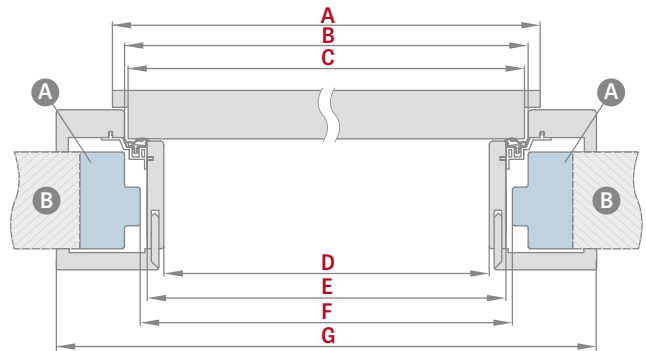

SCHÉMA OBLOŽKOVEJ ZÁRUBNE

Šírka dverí	A	B	C	D	E	F	G
„60“	644	624	618	564	592	598	733
„70“	744	724	718	664	692	698	833
„80“	844	824	818	764	792	798	933
„90“	944	924	918	864	892	898	1033
„100“	1044	1024	1018	964	992	998	1133

F – minimálne svetlé rozmery ocelevej zárubne, na ktoré sa montuje obložková zárubňa. Tento rozmery môže byť od odporúčaného väčší o max. 20 mm. Pri väčšom svetlom rozmere je potrebné overiť, či obložky náležite zakryjú stenu.