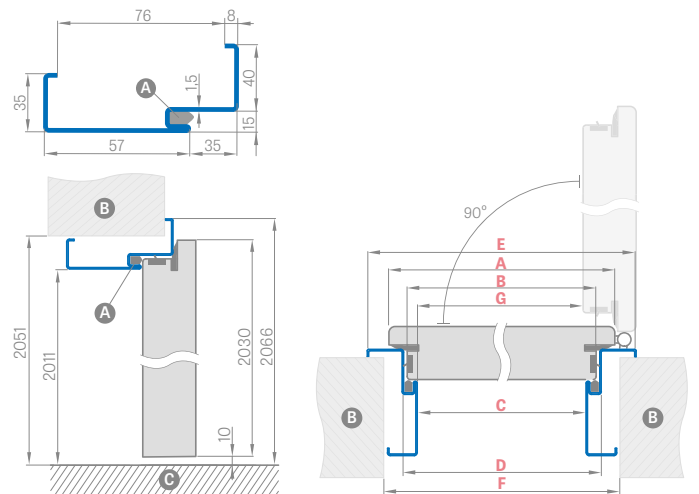

VEĽKÁ PROTIPOŽIARNA UHĽOVÁ OCEĽOVÁ ZÁRUBŇA

zváraná a lakovaná, odtiene RAL 9003, 9010, 9016, 8003, 8017, 7016, 7022, 7047, 1001

Šírka dverí	A	B	C	D	E	F	G
„80“	860	834	813	843	923	890	802
„90“	960	934	913	943	1023	990	902
„100“	1060	1034	1013	1043	1123	1090	1002
„110“	1160	1134	1113	1143	1223	1190	1102