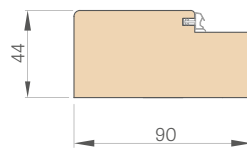

PEVNÁ ZÁRUBŇA