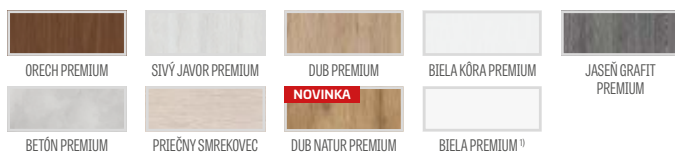

PREMIUM

DOSTUPNÉ RIEŠENIA ³⁾ (str. 135 – 143)

TYPY HRÁN