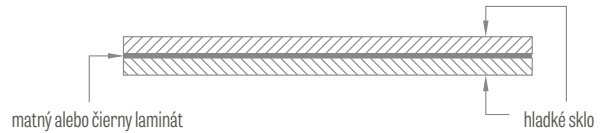

MLIEČNE A ČIERNE LEPENÉ SKLO VSG 221, 331, 441

do rámových dverí STILE a do panelových dverí

MEDZERA POD NAMONTOVANÝM KRÍDLOM

Uvedené rozmery dolnej medzery vo všetkých výrobkoch skontrolujte ešte pred montážou, keďže prípustná odchýlka vyplývajúca z rozmerovej tolerance zárubne je +/- 3 mm