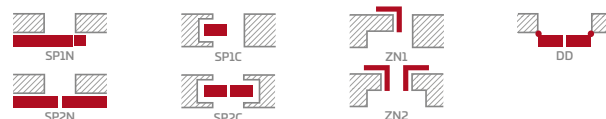

DOSTUPNÉ RIEŠENIA (str. 135 – 143)

DOSTUPNÉ ŠÍRKY KRÍDIEL

60 70 80 90 100

PRÍPLATKY

ventilačný výrez	€ 7,80* / € 9,36**
plastové krúžky imitujúce drevo (4 ks)	€ 6,00* / € 7,20**
okružle a štvorcové kovové krúžky (4 ks); farba: brúsený nikel, patina, biela a čierna	€ 31,00* / € 37,20**
ventilačná mriežka (iba s krídlami so šírkou: 80, 90, 100)	€ 7,80* / € 9,36**
poldrážkové a bezpoldrážkové krídlo „100“	€ 16,00* / € 19,20**
lepené sklo VSG 221, mliečne alebo čierne NOVINKA bezpečné sklo, obojstranne hladké; cena za 1 kus skla	€ 7,50* / € 9,00**
kovové krytky na pánty poldrážkového krídla (farby: brúsený nikel, patina, lesklý chróm, lesklá mosadz, biela a čierna); cena za komplet na 1 pánt	€ 3,60* / € 4,32**
padacie tesnenie ²⁾	€ 35,00* / € 42,00**
zmena na čierny magnetický zámok pre bezpoldrážkové krídla	€ 7,80* / € 9,36**
magnetický obmedzovač (doraz) ²⁾ NOVINKA (dostupný v šiestich farbách, str. 132)	€ 35,00* / € 42,00**
továrnske vŕtanie na priechodnú montáž sa týka dvojdielných kľučiek z našej ponuky ³⁾ zadarmo na str. od 120 do 127	

¹⁾ biely hladký laminát imitujúci maľovaný povrch

²⁾ pri použití dorazu nie je možné použiť padacie tesnenie a naopak

³⁾ týka sa iba laminátov PREMIUM a ST CPL

⁴⁾ špeciálny povlak AntiFinger obmedzuje možnosť zašpinenia a stopy po odtlačkoch prstov

* CENA BEZ DPH, ** CENA S DPH, */** Cena krídla, nezahrňa kľučku a zárubňu