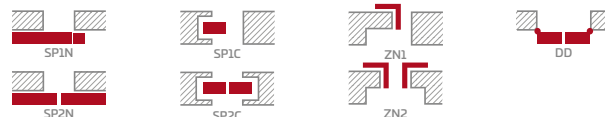

DOSTUPNÉ RIEŠENIA (str. 135 – 143)

DOSTUPNÉ ŠÍRKY KRÍDIEL

60 70 80 90 100

PRÍPLATKY

ventilačný výrez	€ 7,80* / € 9,36**
plastové krúžky imitujúce drevo (4 ks)	€ 6,00* / € 7,20**
okružle a štvorcové kovové krúžky (4 ks); farba: brúsený nikel, patina, biela a čierna	€ 31,00* / € 37,20**
ventilačná mriežka (iba s krídlami so šírkou: 80, 90, 100)	€ 7,80* / € 9,36**
poldrážkové a bezpoldrážkové krídlo „100“	€ 16,00* / € 19,20**
lepené sklo VSG 221, mliečne bezpečné sklo, obojstranne hladké cena za komplet do krídla	€ 39,00* / € 46,80**
kovové krytky na pánty poldrážkového krídla (farby: brúsený nikel, patina, lesklý chróm, lesklá mosadz, biela a čierna); cena za komplet na 1 pánt	€ 3,60* / € 4,32**
padacie tesnenie ¹⁾	€ 35,00* / € 42,00**
zmena na čierny magnetický zámok pre bezpoldrážkové krídla	€ 7,80* / € 9,36**
magnetický obmedzovač (doraz) ¹⁾ NOVINKA (dostupný v šiestich farbách, str. 132)	€ 35,00* / € 42,00**
továrnske vŕtanie na priečodnú montáž sa týka dvojdielných kľučiek z našej ponuky na str. od 120 do 127	NOVINKA zadarmo

¹⁾ pri použití dorazu nie je možné použiť padacie tesnenie a naopak

* CENA BEZ DPH, ** CENA S DPH, */** Cena krídla, nezahrňa kľučku a zárubňu