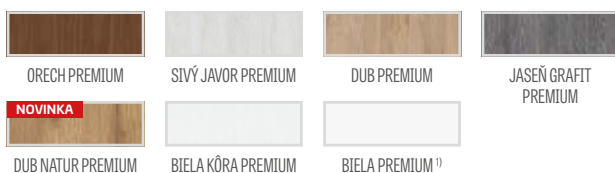

model AZALLIA 1, laminát DUB ST CPL, kľučka CUBE matný brúsený chróm

GREKO

€ 149,00* / € 178,80**

PREMIUM

€ 181,00* / € 217,20**

CPL

€ 181,00* / € 217,20**

Hranol MDF pre lamináty GREKO a CPL s povlakom AntiFinger **NOVINKA**