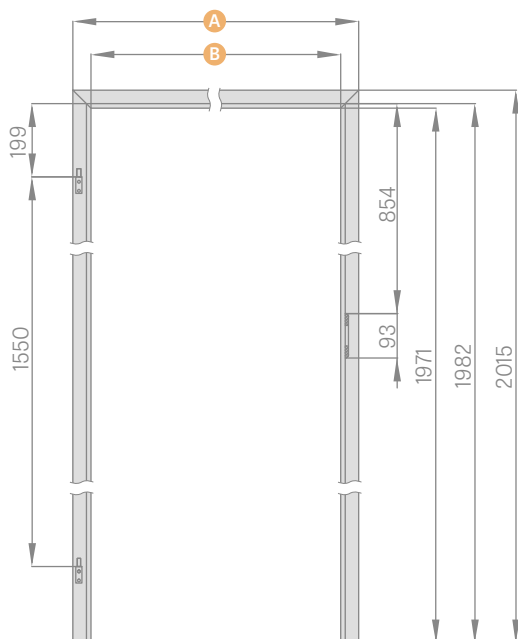

PEVNÁ ZÁRUBŇA PRE SKLENENÉ DVERE

	,60"	,70"	,80"	,90"
A	692	792	892	992
B	604	704	804	904

V zárubniach pre sklenené tabule sa používa pánt s 10 mm čapom