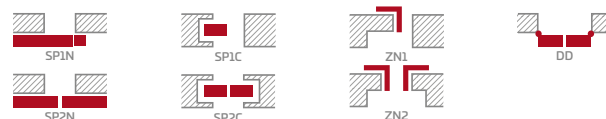

DOSTUPNÉ RIEŠENIA (str. 135 – 143)

DOSTUPNÉ ŠÍRKY KRÍDIEL

60 70 80 90 100

PRÍPLATKY

ventilačný výrez	€ 7,80* / € 9,36**
plastové krúžky imitujúce drevo (4 ks)	€ 6,00* / € 7,20**
okružle a štvorcové kovové krúžky (4 ks); farba: brúsený nikel, patina, biela a čierna	€ 31,00* / € 37,20**
ventilačná mriežka (iba s krídlami so šírkou: 80, 90, 100)	€ 7,80* / € 9,36**
poldrážkové a bezpoldrážkové krídlo „100“	€ 16,00* / € 19,20**
lepené sklo VSG 221, mliečne bezpečné sklo, obojstranne hladké cena za 1 kus skla	€ 12,00* / € 14,40**
kovové krytky na pánty poldrážkového krídla (farby: brúsený nikel, patina, lesklý chróm, lesklá mosadz, biela a čierna); cena za komplet na 1 pánt	€ 3,60* / € 4,32**
padacie tesnenie ²⁾	€ 35,00* / € 42,00**
zmena na čierny magnetický zámok pre bezpoldrážkové krídla	€ 7,80* / € 9,36**
magnetický obmedzovač (doraz) ²⁾ NOVINKA (dostupný v šiestich farbách, str. 132)	€ 35,00* / € 42,00**

továrenské vŕtanie na priechnú montáž sa **NOVINKA**
týka dvojdielných kľučiek z našej ponuky ³⁾ na zadarmo
str. od 120 do 127

* CENA BEZ DPH, ** CENA S DPH, */** Cena krídla, nezahrňa kľučku a zárubňu