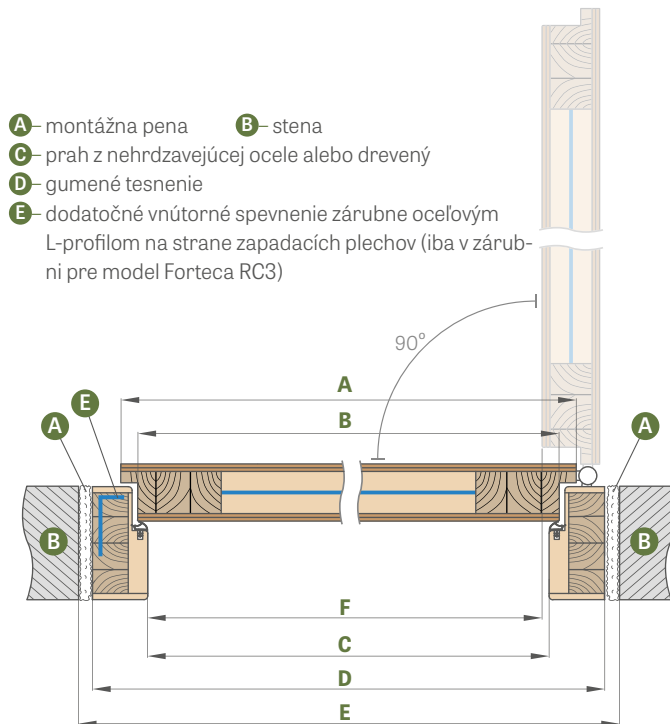

- A – montážna pena
- B – stena
- C – prah z nehrdzavejúcej ocele alebo drevený
- D – gumené tesnenie
- E – dodatočné vnútorné spevnenie zárubne oceľovým L-profilom na strane zapadacích plechov (iba v zárubni pre model Forteca RC3)

Šírka dverí	A	B	C	D	E	F
„80N“	804	778	764	852	892	759
„80“	848	822	808	896	936	803
„90“	948	922	908	996	1036	903
„100“	1048	1022	1008	1096	1136	1003

Rozsah (mm)	FINISH / GREKO	PREMIUM a ST CPL	CPL 0,2
90-130 130-170	330,00 zt* / 405,90 zt**	330,00 zt* / 405,90 zt**	€ 137,00* / € 164,40**
170-210 210-250	€ 156,00* / € 187,20**	€ 156,00* / € 187,20**	€ 176,00* / € 211,20**
250-290 290-330 330-370 370-410 410-450	550,00 zt* / 676,50 zt**	550,00 zt* / 676,50 zt**	605,00 zt* / 744,15 zt**

Konštrukcia je štandardne s vnútorným L-profilom 6 cm alebo 8 cm a na výber za príplatok s vonkajším L-profilom 6 cm alebo 8 cm na klipsu s obložkou alebo štvrtvalčekom.

PRÍPLATKY

90° spoje	€ 31,00* / € 37,20**
L-profil s klipsami 60 mm alebo 80 mm NOVINKA (L-profil s tromi klipsami umožňuje zväčšiť rozsah nastavenia o 20 mm)	€ 39,00* / € 46,80** (CPL 0,2 – € 59,00* / € 70,80**)
skrátene dverí s drevenou zárubňou na 8 cm v krokoch po 1 cm	€ 39,00* / € 46,80**
dostupné bočné a horné panely sa nalepujú na stenu (iba v prípade zárubne so svetlíkom a s L-profilom 8 cm) NOVINKA	príplatok str. 134
obložka a štvrtvalček	príplatok str. 161

PEVNÁ ZÁRUBŇA

OBLOŽKA MASKOVACIA

(cena str. 161)

L-PROFIL 6 cm a 8 cm s klipsami **NOVINKA**

ŠTVRŤVALČEK

(cena str. 161)

* CENA BEZ DPH, ** CENA S DPH