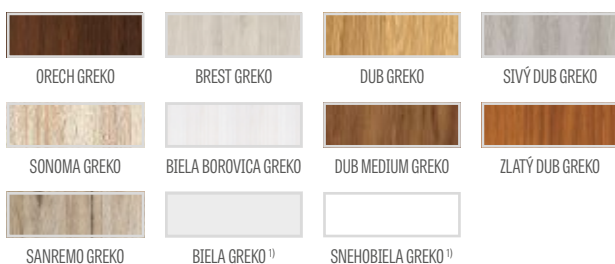

ŠTANDARDNÉ ZASKLENIE „LÍCE“

ZASKLENIE NA OBJEDNÁVKU „RUB“

G hladká strana; **M** matná strana s dekoráciou

GREKO

PREMIUM

CPL

Hranol MDF pre lamináty GREKO a CPL s povlakom AntiFinger **NOVINKA**

Hranol z lepeného dreva pre lamináty PREMIUM a CPL bez povlaku AntiFinger