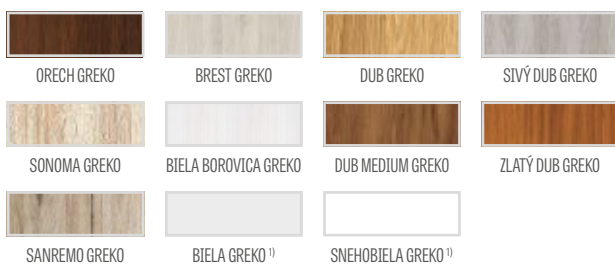

PREMIUM

€ 192,00* / € 230,40**