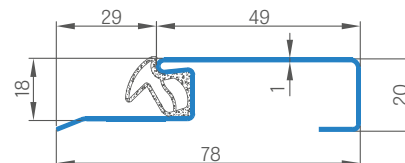

DŹVIEKOVÁ CHLONNOSŤ
38dB

PRIEREZ KRÍDLA FORTECA