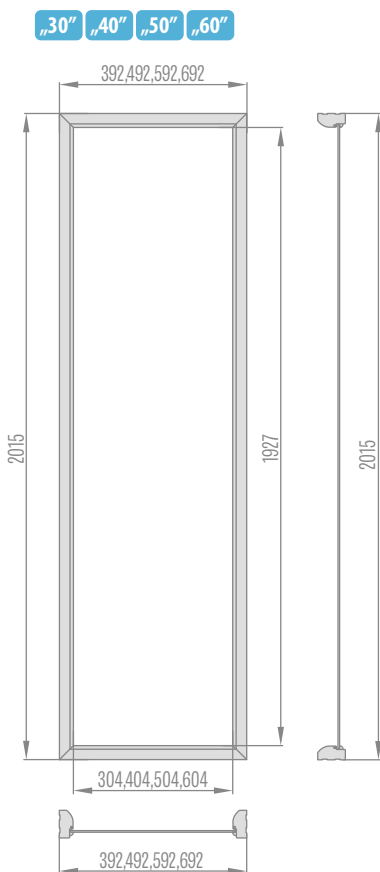

Bočné svetlíky pevnej zárubne