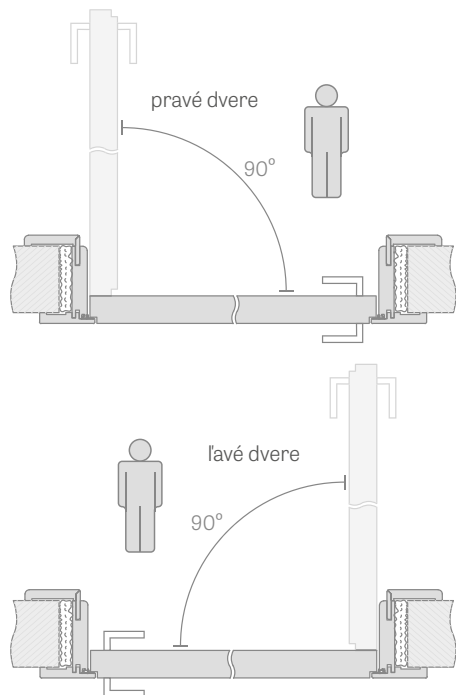

REVERZNÁ ZÁRUBŇA

REVERZNÉ KRÍDLA

ROZSAH NASTAVENIA REVERZNEJ ZÁRUBNE

Rozsah nastavenia min. - max. (mm)	REVERZNÁ ZÁRUBŇA		
	GREKO	ST CPL a PREMIUM	LAKOVANIE
75-95			
95-115	€ 294,00* / € 352,80**	€ 307,00* / € 368,40**	€ 387,00* / € 464,40**
115-135			
135-155	€ 303,00* / € 363,60**	€ 316,00* / € 379,20**	€ 402,00* / € 482,40**
155-175			
175-195			
195-215	€ 309,00* / € 370,80**	€ 322,00* / € 386,40**	€ 418,00* / € 501,60**
215-235			
235-255	€ 315,00* / € 378,00**	€ 328,00* / € 393,60**	€ 434,00* / € 520,80**
255-275			
275-295	€ 336,00* / € 403,20**	€ 349,00* / € 418,80**	€ 457,00* / € 548,40**
295-315			
315-335	€ 357,00* / € 428,40**	€ 369,00* / € 442,80**	€ 473,00* / € 567,60**
335-355			

1 prvok
2 prvky

¹⁾ prípustná odchylka vyplývajúca z rozmerovej tolerancie zárubne +/- 3 mm (odporúčame overiť pred montážou)

Šírka dverí	A	B	C	D	E	F	G
„60“	624	644	652	696	736	834	791
„70“	724	744	752	796	836	934	891
„80“	824	844	852	896	936	1034	991
„90“	924	944	952	996	1036	1134	1091
„100“	1024	1044	1052	1096	1136	1234	1191

A pena B stena C podlaha D gumené tesnenie

- Zárubňa pre reverzné krídla je dostupná s L-profilom 8 cm spájanom pod uhlom 45 stupňov.
- V zárubni sú dva tzv. skryté pánty, ktoré pri zatvorenom krídle nie je vidno
- Dostupné dekory zo skupín: GREKO, PREMIUM, CPL a lak BIELA TITÁNOVÁ UV
- Lakovaná zárubňa BIELA TITÁNOVÁ UV je za príplatok dostupná aj s L-profilom 8 cm spojeným pod uhlom 90 stupňov (nedostupná v rozsahu 75 – 95 mm) **NOVINKA – € 57,00* / € 68,40****
- Zámena na pánty a zapadací plech čiernej farby – **€ 21,00* / € 25,20**** / komplet k zárubni **NOVINKA**
- Rozšírenie 120 mm k laminovanej reverznej **€ 39,00* / € 46,80**** a

- kúpeľňovej zárubni **€ 70,00* / € 84,00**** (cena za komplet k zárubni s danou šírkou)
- Pohyblivý L-profil s predĺženým perom o 2 cm a štandardný L-profil k nastaviteľnej zárubni sú dostupné so všetkými laminátmi – **€ 39,00* / € 46,80**** a lakmi **€ 59,00* / € 70,80**** (cena za komplet k zárubni s danou šírkou)
- Zárubňa presahujúca rozsah 255 mm sa skladá z dvoch dielov
- Horné panely nalepované na stenu za príplatok str. 134 **NOVINKA**

* CENA BEZ DPH, ** CENA S DPH