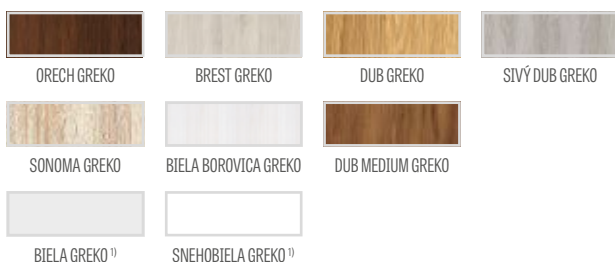

DAGLEZJA 6

DAGLEZJA 7

DAGLEZJA 8

model DAGLEZJA 1, laminát SIVÝ DUB GREKO, štvorcová kľučka CUBE SLIM matná čierna

GREKO

€ 170,00* / € 204,00**

PREMIUM

€ 192,00* / € 230,40**