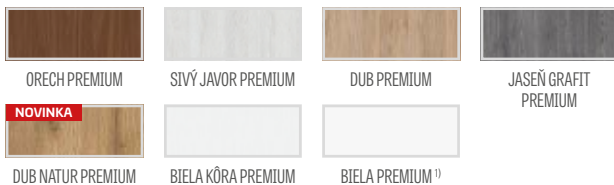

PREMIUM

€ 192,00* / € 230,40**

CPL

€ 192,00* / € 230,40**