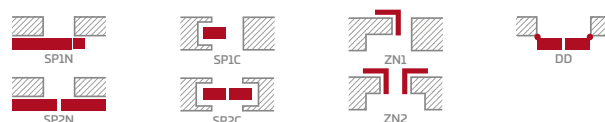

DOSTUPNÉ RIEŠENIA (str. 135 – 143)

DOSTUPNÉ ŠÍRKY KRÍDIEL

60 70 80 90 100

PRÍPLATKY

ventiláčny výrez	€ 7,80* / € 9,36**
plastové krúžky imitujúce drevo (4 ks)	€ 6,00* / € 7,20**
okružle a štvorcové kovové krúžky (4 ks); farba: brúsený nikel, patina, biela a čierna	€ 31,00* / € 37,20**
ventiláčna mriežka (iba s krídlami so šírkou: 80, 90, 100)	€ 7,80* / € 9,36**
poldrážkové a bezpoldrážkové krídlo „100“	€ 16,00* / € 19,20**
lepené sklo VSG 221, mliečne bezpečné sklo, obojstranne hladké	
NEMEZJA 1	€ 86,00* / € 103,20**
NEMEZJA 9 a 13	€ 78,00* / € 93,60**
NEMEZJA 7	€ 66,00* / € 79,20**
NEMEZJA 4 a 11	€ 59,00* / € 70,80**
NEMEZJA 10	€ 16,00* / € 19,20**

kovové krytky na pánty v poldrážkovom krídle (farba: brúsený nikel, patina, lesklý chróm, lesklá mosadz, biela a čierna); cena za komplet na 1 pánt	€ 3,60* / € 4,32**
padacie tesnenie ²⁾	€ 35,00* / € 42,00**
zmena na čierny magnetický zámok pre bezpoldrážkové krídla	€ 7,80* / € 9,36**
magnetický obmedzovač (doraz) ²⁾ NOVINKA	€ 35,00* / € 42,00** (dostupný v šiestich farbách, str. 132)

továrenské vŕtanie na priechodnú montáž **NOVINKA** sa týka dvojdielných kľučiek z našej ponuky ³⁾ zadarmo na str. od 120 do 127

* CENA BEZ DPH, ** CENA S DPH, */** Cena krídla, nezahrňa kľučku a zárubňu