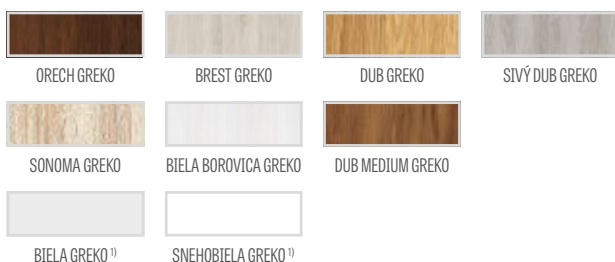

PREMIUM

€ 192,00* / € 230,40**