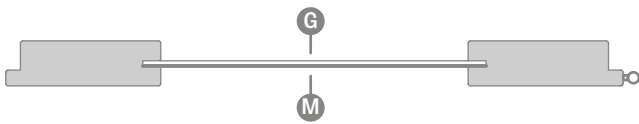

ŠTANDARDNÉ ZASKLENIE „LÍCE“