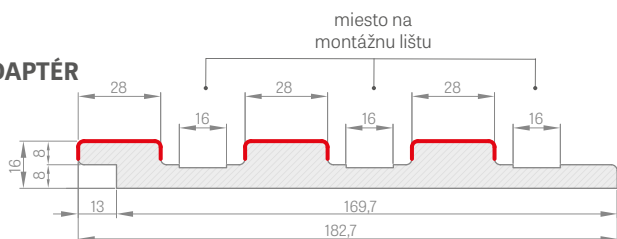

ADAPTÉR

— LAMINÁT

	ST CPL a PREMIUM
adaptér, dĺž. 2750 mm	€ 23,00* / € 27,60**
dekoračná lišta (3 ks) + montážna lišta (3 ks) dĺžka 2750 mm	€ 43,00* / € 51,60**
koncová lišta, dĺž. 2750 mm	€ 5,70* / € 6,84**

Jednotlivé prvky systému dekoračných panelov sú dostupné v obchodnej dĺžke 2750 mm, avšak každý výrobok má výrobnú dĺžku 2800 mm a s takou dĺžkou ich dodávame, pričom 25 mm tvorí dodatočný okraj, ktorý je určený na ľubovoľné skrátenie pred montážou, a je to tiež rezerva na prípadné poškodenia vzniknuté pri preprave.

Nástenné panely môžu byť namontované aj bez adaptérov, priamo na stenu s použitím rovnakej montážnej lišty, na ktorú sa montuje dekoračná lišta.

adaptér – počet v balení 1 ks

koncová lišta – počet v balení 1 ks

dekoračná lišta + montážna lišta – množstvo v balení 3 ks + 3 ks

PREMIUM

ORECH PREMIUM	SIVÝ JAVOR PREMIUM	DUB PREMIUM	BIELA KÓRA PREMIUM	JASEŇ GRAFFT PREMIUM
BETÓN PREMIUM	PRIEČNY SMREKOVEC	DUB NATUR PREMIUM	BIELA PREMIUM¹⁾	

CPL

DUB ST CPL	SIVÝ DUB ST CPL	WENGE ST CPL	SIVÁ BOROVICA ST CPL	BIELA ST CPL¹⁾
KAPUČÍNO ST CPL²⁾	NOVINKA SIVÝ SVETLOSIVÝ ST CPL²⁾	NOVINKA ČIERNA ST CPL²⁾		

SOKLOVÉ LIŠTY

SOKLOVÉ LIŠTY

- dĺžka 2,40 bm
- laminovaná cena za ks € 11,00* / € 13,20***
- lakovaná cena za ks € 23,00* / € 27,60**

- Soklová lišta je vyrobená z MDF dosky odolnej voči vlhkosti. Dostupné: lak BIELA TITÁNOVÁ UV, lamináty: GREKO, ST CPL, PREMIUM a s podkladovým laminátom na maľovanie.
- Spôsoby montáže – lepenie na stenu