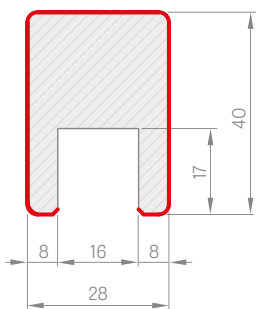

DEKORAČNÁ LIŠTA

MONTÁŽNA LIŠTA

KONCOVÁ LIŠTA

DEKORAČNÝ PANEL