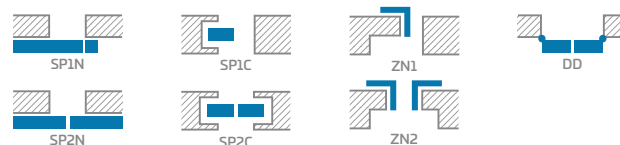

DOSTUPNÉ ŠÍRKY KRÍDIEL

60 70 80 90 100

ZASKLIEVAČÍ RÁMIK

DOSTUPNÉ RIEŠENIA (str. 135 – 143)

TYPY HRÁN

¹⁾ biely hladký laminát imitujúci maľovaný povrch

²⁾ dostupné iba v ŠTANDARD

³⁾ pri použití doraz nie je možné použiť padacie tesnenie a naopak