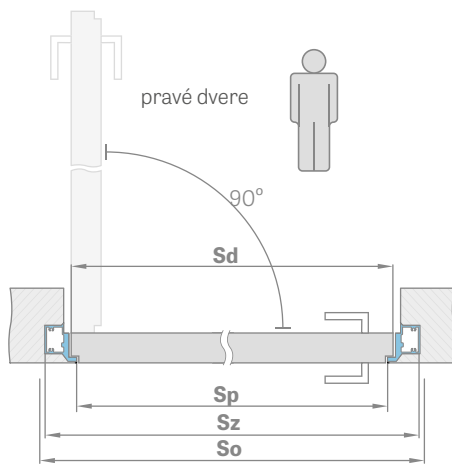

SYSTÉM SKRYTÝCH DVERÍ COVERT

POLDRÁŽKOVÉ KRÍDLO OTVÁRANÉ DNU

POLDRÁŽKOVÉ KRÍDLO

€ 113,00* / € 135,60**

HLINÍKOVÁ KRYTÁ ZÁRUBŇA

€ 309,00* / € 370,80**

ŠTANDARDNÉ ROZMERY POLDRÁŽKOVÝCH DVERÍ OTVÁRANÝCH DNU

Šírka krídla	Šírka stavebného otvoru	Vonkajšia šírka zárubne	Svetlá šírka prechodu
Sd [mm]	So [mm]	Sz [mm]	Sp [mm]
620	700	690	605
720	800	790	705
820	900	890	805
920	1000	990	905
1020	1100	1090	1005

Výška krídla	Výška stavebného otvoru	Vonkajšia výška zárubne	Svetlá výška prechodu
Hd [mm]	Ho [mm]	Hz [mm]	Hp [mm]
1983	2032	2025	1983

VSTAVANIE V SADROKARTÓNE

PRIEREZ HLINÍKOVEJ ZÁRUBNE

VSTAVANIE V MÚRE

* CENA BEZ DPH, ** CENA S DPH