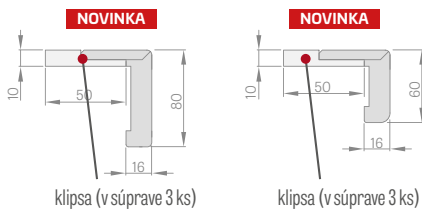

L-PROFIL 6 cm a 8 cm s klipsami