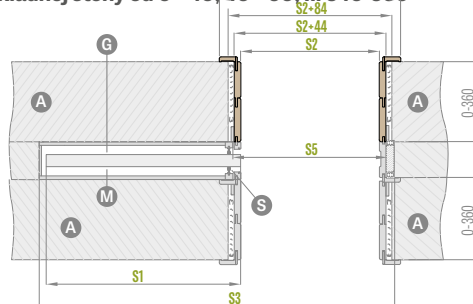

Na výkrese je predstavené zabudovanie základnej steny ZN1 + ZN1.

SP2C.125 (zasklenie líce)

pevný rozsah 125 mm

hrúbka puzdra pred zabudovaním sadrokartónovými doskami – 100 mm