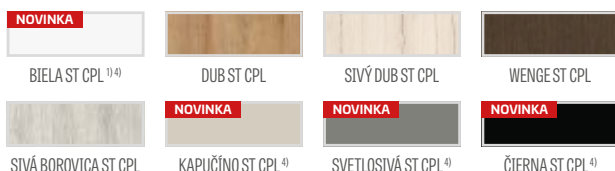

PREMIUM

€ 184,00* / € 220,80**

CPL

€ 184,00* / € 220,80**

Hranol MDF pre lamináty GREKO a CPL s povlakom AntiFinger **NOVINKA**

Hranol z lepeného dreva pre lamináty PREMIUM a CPL bez povlaku AntiFinger

¹⁾ biely hladký laminát imitujúci maľovaný povrch