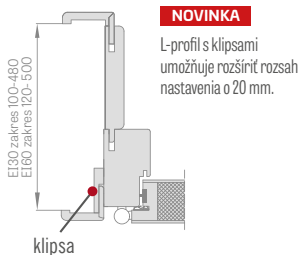

PRIEREZ PROTIPOŽIARNEJ ZÁRUBNE SO ZABUDOVANÍM STENY A L-PROFILOM S KLIPSOU