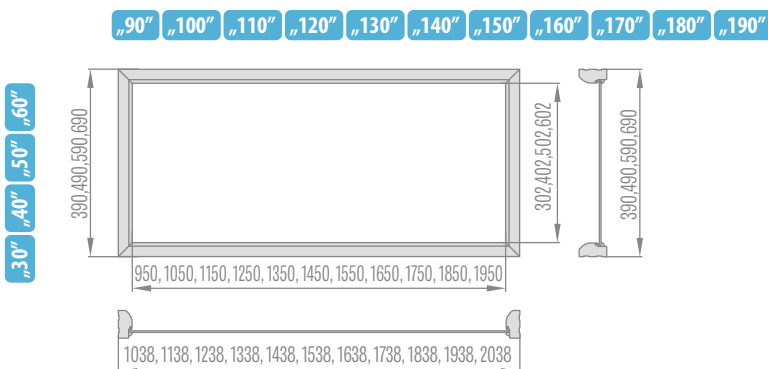

Horné svetlíky pevnej dvojkrídlovej zárubne