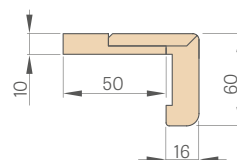

L-PROFIL 6 cm a 8 cm s klipsami **NOVINKA**

ŠTVRŤVALČEK

(cena str. 161)

* CENA BEZ DPH, ** CENA S DPH