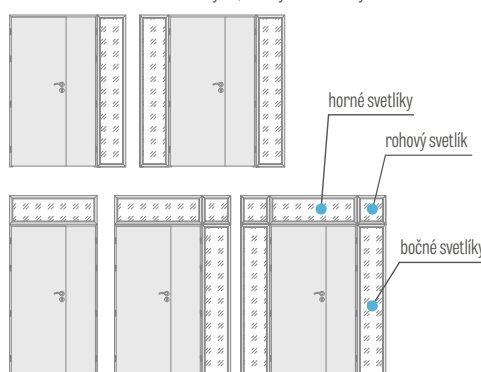

DVOJKRÍDLOVÉ DVERE s bočnými, hornými a rohovými svetlíkmi