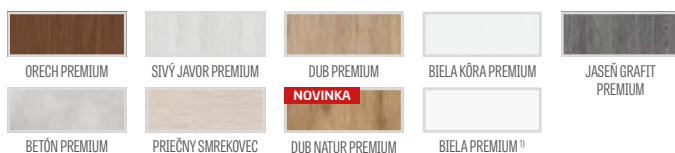

PREMIUM

* CENA BEZ DPH, ** CENA S DPH, ***/** Cena krídla, nezahrňa kľučku a zárubňu

PRÍPLATKY

reverzné krídlo NOVINKA (nedostupné v CPL 0,2 a 0,7)	€ 78,00* / € 93,60**
vyplnenie plnou doskou (cena zahŕňa štandardne používaný tretí pánt v poldrážkovom krídle)	€ 37,00* / € 44,40**
výstuž pod samozatvárač	€ 7,80* / € 9,36**
ramenný samozatvárač (strieborná, čierna, biela, hnedá)	€ 78,00* / € 93,60**
ventilačný výrez alebo ventilačná mriežka	€ 7,80* / € 9,36**
plastové krúžky	€ 6,00* / € 7,20**
okružle alebo štvorcové kovové krúžky (4 ks) s povrchovou úpravou: brúsený nikel, patina, biela a čierna	€ 31,00* / € 37,20**
poldrážkové a bezpoldrážkové krídlo „100“ (cena zahŕňa štandardne používaný tretí pánt v krídle)	€ 16,00* / € 19,20**
mliečne obojstranne hladké lepené sklo VSG 221 cena za 1 ks skla	€ 7,80* / € 9,36**
dodatočný pánt v poldrážkovom krídle a vždy používaný podľa slovenskej normy (netýka sa plnej dosky, dekorov GREKO, PREMIUM a krídla „100“)	€ 6,00* / € 7,20**
padacie tesnenie ³⁾	€ 35,00* / € 42,00**
kovové krytky na pánty v poldrážkovom krídle (brúsený nikel, patina, lesklý chróm, lesklá mosadz, biela a čierna) cena za komplet na 1 pánt	€ 3,60* / € 4,32**
hrana krídla: čierna NOVINKA	€ 20,00* / € 24,00**
zmena na čierny magnetický zámok pre bezpoldrážkové a reverzné krídla	€ 7,80* / € 9,36**
magnetický obmedzovač (doraz) ³⁾ NOVINKA (dostupný v šiestich farbách, str. 132)	€ 35,00* / € 42,00**

DOSTUPNÉ ŠÍRKY KRÍDIEL

60 70 80 90 100