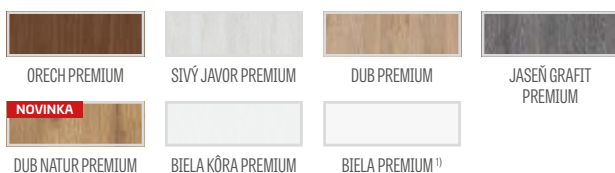

model HIACYNT 1, laminát DUB MEDIUM GREKO, kľučka TOPAZ INOX

GREKO

€ 170,00* / € 204,00**

PREMIUM

€ 192,00* / € 230,40**

CPL

€ 192,00* / € 230,40**

Hranol MDF pre lamináty GREKO a CPL s povlakom AntiFinger **NOVINKA**