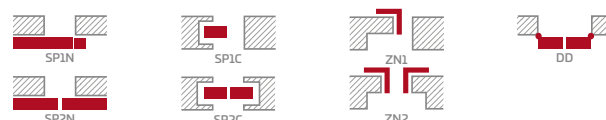

DOSTUPNÉ RIEŠENIA (str. 135 – 143)

DOSTUPNÉ ŠÍRKY KRÍDIEL

60 70 80 90 100

PRÍPLATKY

ventilačný výrez	€ 7,80* / € 9,36**
plastové krúžky imitujúce drevo (4 ks)	€ 6,00* / € 7,20**
okružle a štvorcové kovové krúžky (4 ks); farba: brúsený nikel, patina, biela a čierna	€ 31,00* / € 37,20**
ventilačná mriežka (iba s krídlami so šírkou: 80, 90, 100)	€ 7,80* / € 9,36**
poldrážkové a bezpoldrážkové krídlo „100“	€ 16,00* / € 19,20**
lepené sklo VSG 221, mliečne alebo čierne bezpečné NOVINKA sklo, obojstranne hladké	
BUDLEJA 1.....	€ 70,00* / € 84,00**
BUDLEJA 2, 4, 6, 8.....	€ 6,40* / € 7,68**
BUDLEJA 3, 7.....	€ 23,00* / € 27,60**
BUDLEJA 5.....	€ 47,00* / € 56,40**
kovové krytky na pánty poldrážkového krídla (farby: brúsený nikel, patina, lesklý chróm, lesklá mosadz, biela a čierna); cena za komplet na 1 pánt	€ 3,60* / € 4,32**
padacie tesnenie ²⁾	€ 35,00* / € 42,00**
zmena na čierny magnetický zámok pre bezpoldrážkové krídla	€ 7,80* / € 9,36**
magnetický obmedzovač (doraz) ²⁾ NOVINKA	€ 35,00* / € 42,00** (dostupný v šiestich farbách, str. 132)
továrnske vŕtanie na priechodnú montáž sa týka dvojdielných kľučiek z našej ponuky na str. od 120 do 127	NOVINKA zadarmo