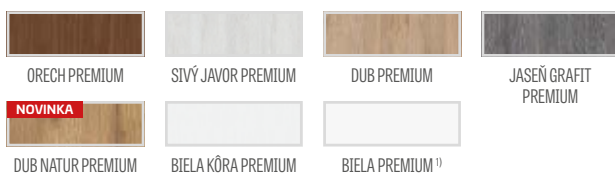

CPL

€ 245,00* / € 294,00**