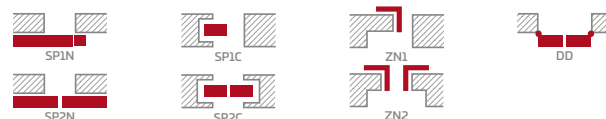

DOSTUPNÉ RIEŠENIA (str. 135 – 143)

DOSTUPNÉ ŠÍRKY KRÍDIEL

60 70 80 90 100

PRÍPLATKY

ventilačný výrez	€ 7,80* / € 9,36**
plastové krúžky imitujúce drevo (4 ks)	€ 6,00* / € 7,20**
okružle a štvorcové kovové krúžky (4 ks); farba: brúsený nikel, patina, biela a čierna	€ 31,00* / € 37,20**
ventilačná mriežka (iba s krídlami so šírkou: 80, 90, 100)	€ 7,80* / € 9,36**
poldrážkové a bezpoldrážkové krídlo „100“	€ 16,00* / € 19,20**
lepené sklo VSG 221, mliečne bezpečné sklo, obojstranne hladké cena za 1 kus skla	€ 5,00* / € 6,00**
kovové krytky na pánty poldrážkového krídla (farby: brúsený nikel, patina, lesklý chróm, lesklá mosadz, biela a čierna); cena za komplet na 1 pánt	€ 3,60* / € 4,32**
padacie tesnenie ²⁾	€ 35,00* / € 42,00**
zmena na čierny magnetický zámok pre bezpoldrážkové krídla	€ 7,80* / € 9,36**
magnetický obmedzovač (doraz) ²⁾ NOVINKA (dostupný v šiestich farbách, str. 132)	€ 35,00* / € 42,00**
továrnske vŕtanie na priechodnú montáž sa týka dvojdielných kľučiek z našej ponuky ³⁾ zadarmo na str. od 120 do 127 NOVINKA	

* CENA BEZ DPH, ** CENA S DPH, */** Cena krídla, nezahrňa klúčku a zárubiňu