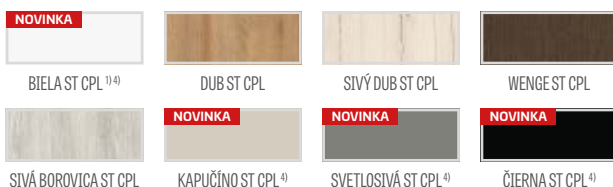

Hranol MDF pre laminát CPL s povlakom AntiFinger **NOVINKA**

Hranol z lepeného dreva pre laminát PREMIUM a CPL bez povlaku AntiFinger

¹⁾ biely hladký laminát imitujúci maľovaný povrch

²⁾ pri použití dorazu nie je možné použiť padacie tesnenie a naopak

³⁾ týka sa iba laminátov PREMIUM a ST CPL

⁴⁾ špeciálny povlak AntiFinger obmedzuje možnosť zašpinenia a stopy po odtlačkoch prstov

* CENA BEZ DPH, ** CENA S DPH, */** Cena krídla, nezahrňa kľučku a zárubiňu