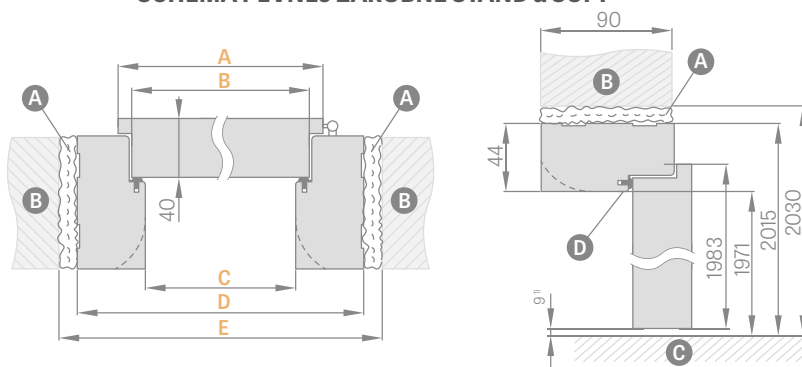

PEVNÁ ZÁRUBŇA

POLDRÁŽKOVÉ KRÍDLA

PEVNÁ ZÁRUBŇA

FINISH	€ 51,00* / € 61,20**
GREKO	€ 57,00* / € 68,40**
ST CPL a PREMIUM	€ 69,00* / € 82,80**
CPL 0,2	€ 81,00* / € 97,20**
LAKOVANIE	€ 141,00* / € 169,20**

L-PROFIL S KLIPSOU 6 cm a 8 cm (v súprave 3 ks klíps)

FINISH	€ 39,00* / € 46,80**
GREKO	€ 39,00* / € 46,80**
ST CPL a PREMIUM	€ 39,00* / € 46,80**
CPL 0,2	€ 59,00* / € 70,80**
LAKOVANIE	€ 59,00* / € 70,80**

DEKORAČNÁ OBLOŽKA 8 mm

FINISH	€ 10,00* / € 12,00**
GREKO	€ 13,00* / € 15,60**
ST CPL a PREMIUM	€ 15,00* / € 18,00**
CPL 0,2	€ 22,00* / € 26,40**
LAKOVANIE	€ 39,00* / € 46,80**

Cena za komplet 2 ks x 213,5 cm a 1 ks x 112 cm (týka sa krídel od „60“ do „90“)
Cena za komplet 3 ks x 213,5 cm (týka sa krídel od „100“ do „190“)

DEKORAČNÁ OBLOŽKA 16 mm

FINISH	€ 18,00* / € 21,60**
GREKO	€ 23,00* / € 27,60**
ST CPL a PREMIUM	€ 26,00* / € 31,20**
CPL 0,2	€ 40,00* / € 48,00**
LAKOVANIE	€ 58,00* / € 69,60**

Cena za komplet 2 ks x 214,5 cm a 1 ks x 112 cm (týka sa krídel od „60“ do „90“)
Cena za komplet 3 ks x 214,5 cm (týka sa krídel od „100“ do „190“)

ŠTVRŤVALČEK

FINISH	€ 5,30* / € 6,36**
GREKO	€ 6,00* / € 7,20**
ST CPL a PREMIUM	€ 6,70* / € 8,04**
LAKOVANIE	€ 16,00* / € 19,20**

Cena za komplet 2 ks x 211,5 cm a 1 ks x 106,5 cm (týka sa krídel od „60“ do „90“)
Cena za komplet 3 ks x 211,5 cm (týka sa krídel od „100“ do „190“)

SCHÉMA PEVNEJ ZÁRUBNE STAND a SOFT

¹⁾ prípustná odchýlka vyplývajúca z rozmerovej tolerancie zárubne +/- 3 mm (odporúčame overiť pred montážou)

Šírka dverí	A	B	C	D	E
„60“	644	618	604	692	722
„70“	744	718	704	792	822
„80“	844	818	804	892	922
„90“	944	918	904	992	1022
„100“	1044	1018	1004	1092	1122

A pena **B** stena **C** podlaha **D** gumené tesnenie

- Pevná zárubňa pre dvojkrídlové dvere + 30 %
- Pevná bezpoldrážková zárubňa – nedostupná
- Pevná zárubňa, obložka a L-profil s klipsou s CPL 0,2 sa môže používať aj v komplete s krídlami s CPL 0,7

ELEKTROMAGNETICKÝ ZÁMOK – € 78,00* / € 93,60**

SOKLOVÁ LIŠŤA s dĺžkou 2,40 bm
laminovaná cena za ks € 11,00* / € 13,20**
lakovaná cena za ks € 23,00* / € 27,60**

- Soklová lišta je vyrobená z MDF dosky odolnej voči vlhkosti. Dostupné: lak BIELA TITÁNOVÁ UV, lamináty: GREKO, ST CPL, PREMIUM a s podkladovým laminátom na maľovanie.
- Spôsoby montáže – lepenie na stenu

* CENA BEZ DPH, ** CENA S DPH