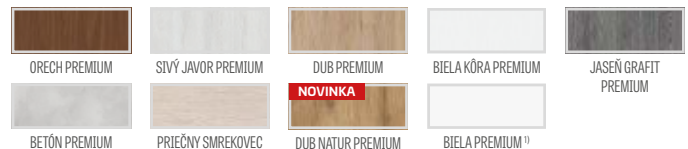

¹⁾ biely hladký laminát imitujúci maľovaný povrch

²⁾ špeciálny povlak AntiFinger obmedzuje možnosť zašpinenia a stopy po odtlačkoch prstov