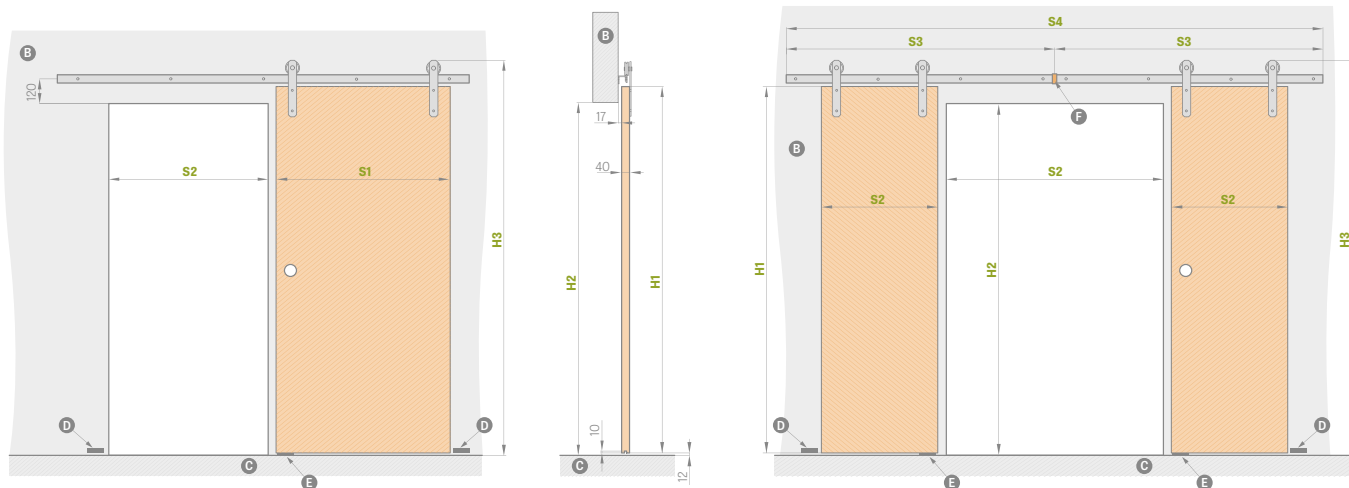

Posuvný systém typu LOFT STANDARD

€ 234,00* / € 280,80**

samozatvárač na jednu stranu

€ 39,00* / € 46,80**

spojovací prvok kolajníc (umožňuje použitie systému LOFT v dvojkrídlovom systéme)

€ 6,00* / € 7,20**