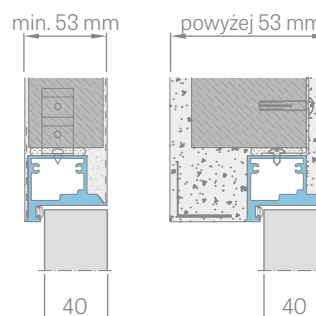

VSTAVANIE V MÚRE

* CENA BEZ DPH, ** CENA S DPH