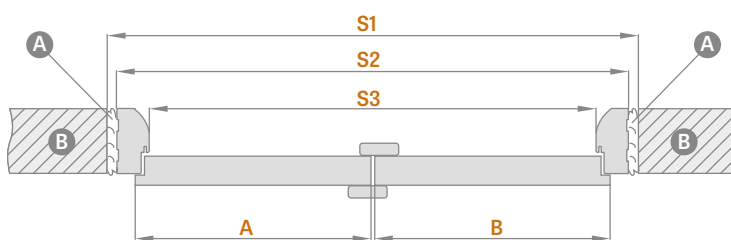

DVOJKRÍDLOVÉ POLDRÁŽKOVÉ DVERE S PEVNOU ZÁRUBŇOU

A – pena B – stena C – podlaha

Pevná zárubňa	DVOJKRÍDLOVÉ DVERE										
	„90“	„100“	„110“	„120“	„130“	„140“	„150“	„160“	„170“	„180“	„190“
A+B Šírka krídla	988	1088	1188	1288	1388	1488	1588	1688	1788	1888	1988
S1 Šírka otvoru v stene	1068	1168	1268	1368	1468	1568	1668	1768	1868	1968	2068
S2 Vonkajšia šírka zárubne	1038	1138	1238	1338	1438	1538	1638	1738	1838	1938	2038
S3 Svetlá šírka zárubne	950	1050	1150	1250	1350	1450	1550	1650	1750	1850	1950
H1 Výška krídla	1983	1983	1983	1983	1983	1983	1983	1983	1983	1983	1983
H2 Výška otvoru v stene	2030	2030	2030	2030	2030	2030	2030	2030	2030	2030	2030
H3 Vonkajšia výška zárubne	2015	2015	2015	2015	2015	2015	2015	2015	2015	2015	2015
H4 Svetlá výška zárubne	1971	1971	1971	1971	1971	1971	1971	1971	1971	1971	1971