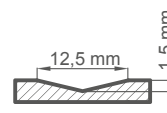

FRÉZOVANIE

DOSTUPNÉ ŠÍRKY KRÍDIEL

80 80N 90E 100

TYPY HRÁN

BALÍK GOLD BALÍK SILVER

Krídlo s pevnou drevenou zárubňou, prahom z nerezavajúcej ocele a kovaniami ⁴⁾

Krídlo s pevnou drevenou zárubňou, prahom z nerezavajúcej ocele, bez kovani ⁴⁾

⁴⁾ kovania: kľučka ESSEN saténový nikel, horný štít, vložky v systéme 1 kľúča (horná s guľou), priezor (bez navŕtaného otvoru)