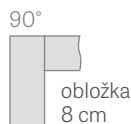

SPÁJANIE ZÁRUBNE

SCHÉMA NASTAVITELNEJ ZÁRUBNE

ROZSAH NASTAVENIA NASTAVITELNEJ ZÁRUBNE

6 cm obložka / 8 cm obložka

Šírka dverí	A	B	C	D	E	F
„60“	644	629	651	673	714	771*/811**
„70“	744	729	751	773	814	871*/911**
„80“	844	829	851	873	914	971*/1011**
„90“	944	929	951	973	1014	1071*/1111**
„100“	1044	1029	1051	1073	1114	1171*/1211**