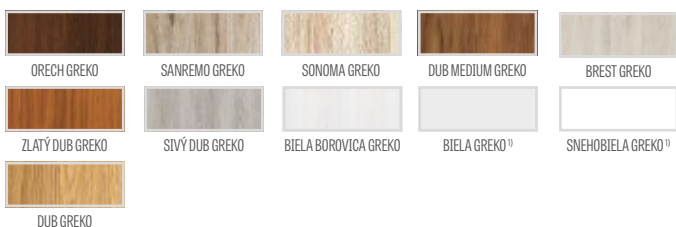

GREKO

FINISH

CPL