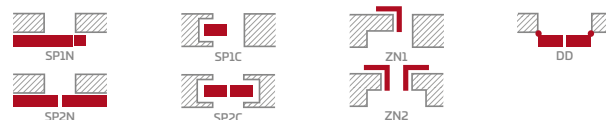

DOSTUPNÉ RIEŠENIA (str. 135 – 143)

DOSTUPNÉ ŠÍRKY KRÍDIEL

60 70 80 90 100

PRÍPLATKY

ventilačný výrez	€ 7,80* / € 9,36**
plastové krúžky imitujúce drevo (4 ks)	€ 6,00* / € 7,20**
okružle a štvorcové kovové krúžky (4 ks); farba: brúsený nikel, patina, biela a čierna	€ 31,00* / € 37,20**
ventilačná mriežka (iba s krídlami so šírkou: 80, 90, 100)	€ 7,80* / € 9,36**
poldrážkové a bezpoldrážkové krídlo „100“	€ 16,00* / € 19,20**
lepené sklo VSG 221, mliečne bezpečné sklo, obojstranne hladké cena za 1 kus skla	€ 14,00* / € 16,80**
kovové krytky na pánty poldrážkového krídla (farby: brúsený nikel, patina, lesklý chróm, lesklá mosadz, biela a čierna); cena za komplet na 1 pánt	€ 3,60* / € 4,32**
padacie tesnenie ²⁾	€ 35,00* / € 42,00**
zmena na čierny magnetický zámok pre bezpoldrážkové krídla	€ 7,80* / € 9,36**
magnetický obmedzovač (doras) ²⁾ NOVINKA (dostupný v šiestich farbách, str. 132)	€ 35,00* / € 42,00**
továrnske vŕtanie na priechodnú montáž sa týka dvojdielných kľučiek z našej ponuky ³⁾	zadarmo

na str. od 120 do 127

* CENA BEZ DPH, ** CENA S DPH, */** Cena krídla, nezahrňa kľučku a zárubiňu