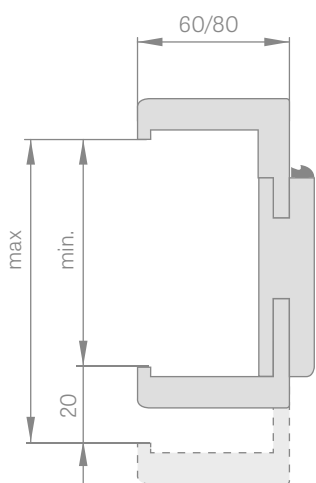

ROZSAH NASTAVENIA NASTAVITELNEJ ZÁRUBNE

6 cm obložka / 8 cm obložka

SPÁJANIE ZÁRUBNE

SCHÉMA NASTAVITELNEJ ZÁRUBNE

Šírka dverí	A	B	C	D	E	F	G
„60°	644	618	604	626	648	688	746*/786**
„70°	744	718	704	726	748	788	846*/886**
„80°	844	818	804	826	848	888	946*/986**
„90°	944	918	904	926	948	988	1046*/1086**
„100°	1044	1018	1004	1026	1048	1088	1146*/1186**