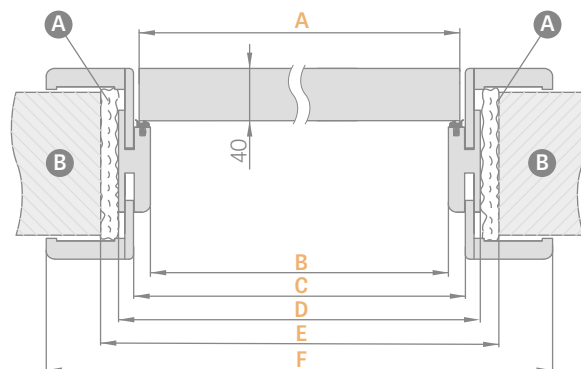

SPÁJANIE ZÁRUBNE

SCHÉMA NASTAVITELNEJ ZÁRUBNE

ROZSAH NASTAVENIA NASTAVITELNEJ ZÁRUBNE

6 cm obložka / 8 cm obložka

Šírka dverí	A	B	C	D	E	F
„60“	644	629	651	673	714	771*/811**
„70“	744	729	751	773	814	871*/911**
„80“	844	829	851	873	914	971*/1011**
„90“	944	929	951	973	1014	1071*/1111**
„100“	1044	1029	1051	1073	1114	1171*/1211**