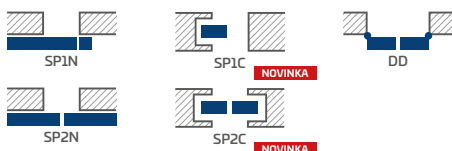

€ 246,00* / € 295,20**

BIELA TITÁNOVÁ UV

DOSTUPNÉ RIEŠENIA (str. 135 – 143)

DOSTUPNÉ ŠÍRKY KRÍDIEL

60 70 80 90 100

KONŠTRUKCIA

- poldrážkové, reverzné alebo bezpoldrážkové krídlo
- vnútorný drevený hranol (boky a vrch, spodok MDF) obložené dvoma HDF doskami
- stabilizačná voštinová výplň alebo plná doska za príplatok
- prípadne za príplatok horné rozširujúce panely zárubne – str. 134 **NOVINKA**