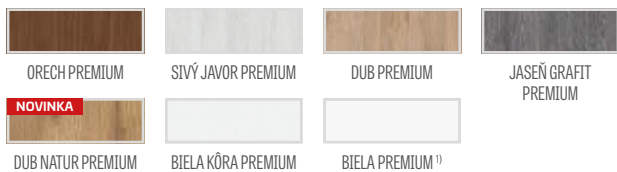

KAMELIA 6

KAMELIA 7

KAMELIA 8

Model KAMELIA 1, laminát JESION GRAFIT PREMIUM, kľučka CUBE matný brúsený chróm

GREKO

€ 170,00* / € 204,00**

PREMIUM

€ 192,00* / € 230,40**