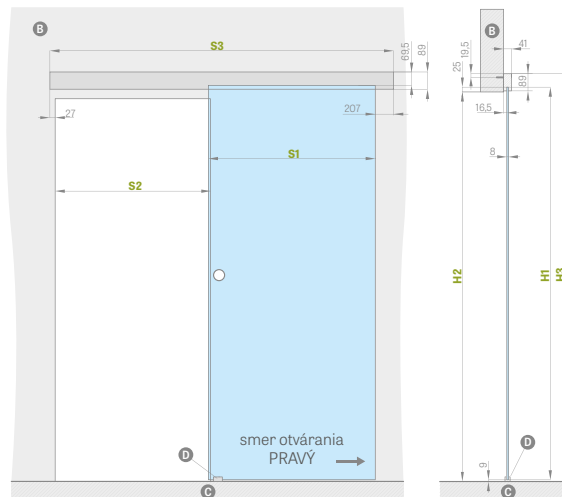

MUŠĽA

nehrdzavejúca oceľ, matná čierna

NOVINKA

B – stena **C** – podlaha **D** – vodidlo

NÁSTENNÝ POSUVNÝ SYSTÉM SKLENENÝCH DVERÍ

	„60°	„70°	„80°	„90°
S1 Šírka krídla	662	762	862	962
S2 Šírka otvoru v stene	602	702	802	902
S3 Dĺžka koľajnice	1500	1500	1800	2000
H1 Výška krídla	1989			
H2 Výška otvoru v stene	max. 1973			
H3 Celková výška systému	2067