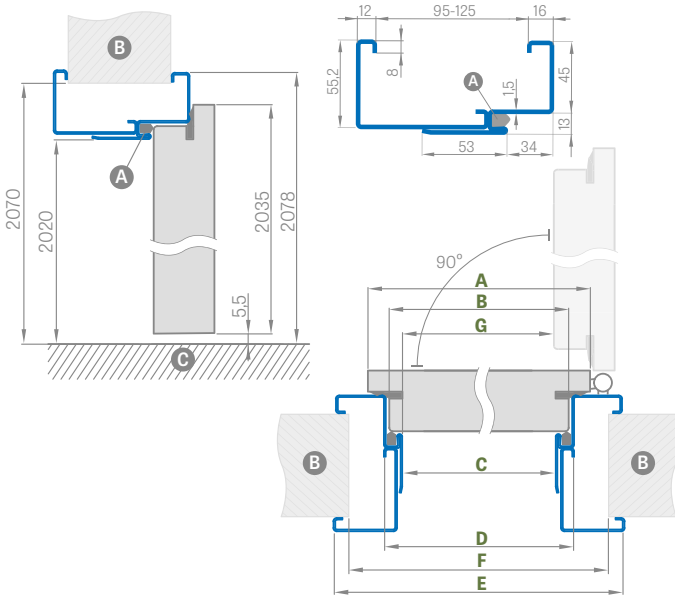

FORTECA

NOVINKA

NASTAVITELNÁ (OBLOŽKOVÁ) OCEĽOVÁ ZÁRUBŇA

zváraná a lakovaná, odtiene RAL 9003, 9010, 9016, 8003, 8017, 7016, 7022, 7047, 1001

Šírka dverí	A	B	C	D	E	F	G
„80N“	804	778	761	787	877	865	754,5
„80“	848	822	805	831	921	910	798,5
„90ES“	960	934	917	943	1033	1022	910
„100“ ¹⁾	1048	1022	1005	1031	1121	1110	998,5