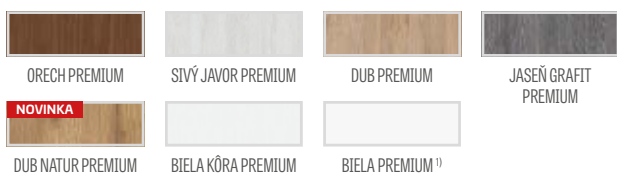

NEMEZJA 12

NEMEZJA 13

NOVINKA

model NEMEZJA 6, laminát BIELA PREMIUM, kľučka CUBE PREMIUM matná čierna

GREKO

€ 195,00* / € 234,00**

PREMIUM

€ 220,00* / € 264,00**