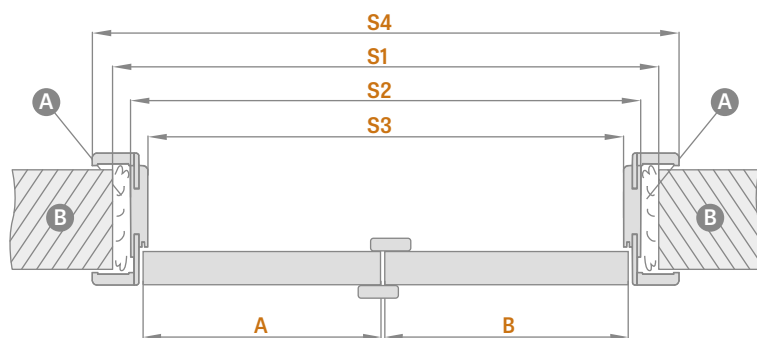

DVOJKRÍDLOVÉ DVERE

BEZPOLDRÁŽKOVÉ

DVOJKRÍDLOVÉ BEZPOLDRÁŽKOVÉ DVERE
S NASTAVITELNOU ZÁRUBŇOU