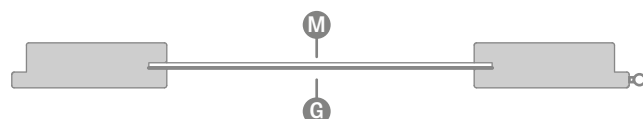

G hladká strana; **M** matná strana s dekoráciou