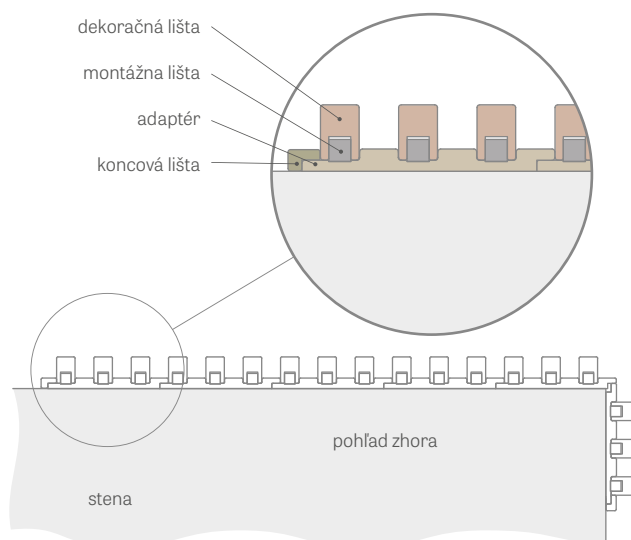

DEKORAČNÁ LIŠTA

MONTÁŽNA LIŠTA

KONCOVÁ LIŠTA

DEKORAČNÝ PANEL

ADAPTÉR

— LAMINÁT

	ST CPL a PREMIUM
adaptér, dĺž. 2750 mm	€ 23,00* / € 27,60**
dekoračná lišta (3 ks) + montážna lišta (3 ks) dĺžka 2750 mm	€ 43,00* / € 51,60**
koncová lišta, dĺž. 2750 mm	€ 5,70* / € 6,84**

Jednotlivé prvky systému dekoračných panelov sú dostupné v obchodnej dĺžke 2750 mm, avšak každý výrobok má výrobnú dĺžku 2800 mm a s takou dĺžkou ich dodávame, pričom 25 mm tvorí dodatočný okraj, ktorý je určený na ľubovoľné skrátenie pred montážou, a je to tiež rezerva na prípadné poškodenia vzniknuté pri preprave.

Nástenné panely môžu byť namontované aj bez adaptérov, priamo na stenu s použitím rovnakej montážnej lišty, na ktorú sa montuje dekoračná lišta.

adaptér – počet v balení 1 ks

koncová lišta – počet v balení 1 ks

dekoračná lišta + montážna lišta – množstvo v balení 3 ks + 3 ks

PREMIUM

ORECH PREMIUM	SIVÝ JAVOR PREMIUM	DUB PREMIUM	BIELA KÓRA PREMIUM	JASEŇ GRAFFT PREMIUM
BETÓN PREMIUM	PRIEČNY SMREKOVEC	DUB NATUR PREMIUM	BIELA PREMIUM¹⁾	

CPL

DUB ST CPL	SIVÝ DUB ST CPL	WENGE ST CPL	SIVÁ BOROVICA ST CPL	BIELA ST CPL¹⁾
KAPUČÍNO ST CPL²⁾	NOVINKA SIVÝ SVETLOSIVÝ ST CPL²⁾	NOVINKA ČIERNA ST CPL²⁾		

SOKLOVÉ LIŠTY

SOKLOVÉ LIŠTY

- dĺžka 2,40 bm
- laminovaná cena za ks € 11,00* / € 13,20***
- lakovaná cena za ks € 23,00* / € 27,60**

- Soklová lišta je vyrobená z MDF dosky odolnej voči vlhkosti. Dostupné: lak BIELA TITÁNOVÁ UV, lamináty: GREKO, ST CPL, PREMIUM a s podkladovým laminátom na maľovanie.
- Spôsoby montáže – lepenie na stenu

¹⁾ biely hladký laminát imitujúci maľovaný povrch

²⁾ špeciálny povlak AntiFinger obmedzuje možnosť zašpinenia a stopy po odtlačkoch prstov

* CENA BEZ DPH, ** CENA S DPH, *** Cena krídla, nezahrňuje kľučku a zárubňu