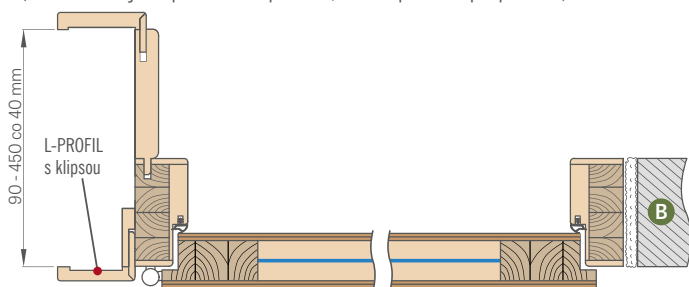

- A – montážna pena
- B – stena
- C – prah z nehrdzavejúcej ocele alebo drevený
- D – gumené tesnenie
- E – dodatočné vnútorné spevnenie zárubne oceľovým L-profilom na strane zapadacích plechov (iba v zárubni pre model Forteca RC3)

Šírka dverí	A	B	C	D	E	F
„80N“	804	778	764	852	892	759
„80“	848	822	808	896	936	803
„90“	948	922	908	996	1036	903
„100“	1048	1022	1008	1096	1136	1003

Rozsah (mm)	FINISH / GREKO	PREMIUM a ST CPL	CPL 0,2
90-130 130-170	330,00 zt* / 405,90 zt**	330,00 zt* / 405,90 zt**	€ 137,00* / € 164,40**
170-210 210-250	€ 156,00* / € 187,20**	€ 156,00* / € 187,20**	€ 176,00* / € 211,20**
250-290 290-330 330-370 370-410 410-450	550,00 zt* / 676,50 zt**	550,00 zt* / 676,50 zt**	605,00 zt* / 744,15 zt**

Konštrukcia je štandardne s vnútorným L-profilom 6 cm alebo 8 cm a na výber za príplatok s vonkajším L-profilom 6 cm alebo 8 cm na klipsu s obložkou alebo štvrtvalčekom.

PRÍPLATKY

90° spoje	€ 31,00* / € 37,20**
L-profil s klipsami 60 mm alebo 80 mm NOVINKA (L-profil s tromi klipsami umožňuje zväčšiť rozsah nastavenia o 20 mm)	€ 39,00* / € 46,80** (CPL 0,2 – € 59,00* / € 70,80**)
skrátene dverí s drevenou zárubňou na 8 cm v krokoch po 1 cm	€ 39,00* / € 46,80**
dostupné bočné a horné panely sa nalepujú na stenu (iba v prípade zárubne so svetlíkom a s L-profilom 8 cm) NOVINKA	príplatok str. 134
obložka a štvrtvalček	príplatok str. 161

PEVNÁ ZÁRUBŇA

OBLOŽKA MASKOVACIA

(cena str. 161)

L-PROFIL 6 cm a 8 cm s klipsami **NOVINKA**

ŠTVRŤVALČEK

(cena str. 161)

* CENA BEZ DPH, ** CENA S DPH