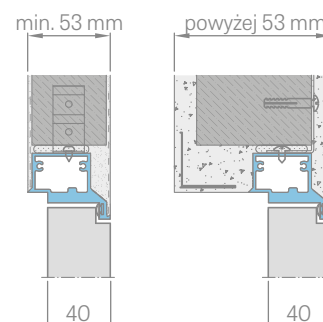

VSTAVANIE V MÚRE

* CENA BEZ DPH, ** CENA S DPH