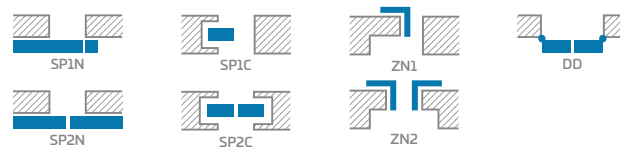

DOSTUPNÉ ŠÍRKY KRÍDIEL

60 70 80 90 100

ZASKLIEVAČÍ RÁMIK

DOSTUPNÉ RIEŠENIA (str. 135 – 143)

TYPY HRÁN

¹⁾ biely hladký laminát imitujúci maľovaný povrch

²⁾ dostupné iba v ŠTANDARD

³⁾ pri použití dorazu nie je možné použiť padacie tesnenie a naopak