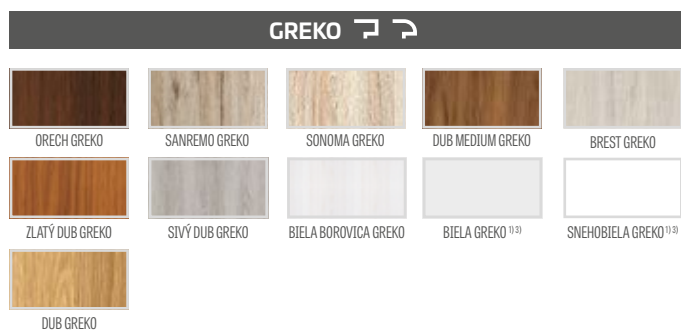

priezor	€ 5,00* / € 6,00**
prah z tvrdého dreva (bezfarebný lak) s tesnením so šírkou 55 mm alebo prah z nehrdzavejúcej ocele s tesnením	€ 25,00* / € 30,00**
prah z tvrdého dreva (bezfarebný lak) do nastaviteľnej zárubne	pozrite tabuľku na str. 111
ramenný samozatvárač (strieborná, čierna, biela, hnedá)	€ 78,00* / € 93,60**
výstuž pod samozatvárač	€ 7,80* / € 9,36**
padacie tesnenie ²⁾	€ 35,00* / € 42,00**
skrátene krídla s drevenou zárubňou v rozsah do 8 cm a s oceľovou zárubňou do 6 cm v krokoch po 1 cm alebo výrobok v SK norme	€ 39,00* / € 46,80**
hrana krídla: čierna	€ 20,00* / € 24,00**
krídlo alebo balík „100“	€ 23,00* / € 27,60**
vložka 30/45	€ 12,00* / € 14,40**
guľa-vložka 30G/45 alebo 30/45G	€ 18,00* / € 21,60**
vložka 30/45 a guľa-vložka 30G/45 alebo 30/45G systém jedného kľúča	€ 33,00* / € 39,60**
kovové krytky na pánty (saténový nikel, patina, čierna), cena za komplet na jeden pánt	€ 3,60* / € 4,32**
kľučka ESSEN (saténový nikel, patina, čierna)	€ 26,00* / € 31,20**
horný štít ESSEN (saténový nikel, patina, čierna)	€ 9,40* / € 11,28**
intarzia LUX; verzie na výber str. 80 – 81	€ 71,00* / € 85,20** € 107,00* / € 128,40** (intarzia LUX 315)
príplatok za dvere HERSE SET AKUSTIC 39 dB (pripočítavaný k balíkom GOLD a SILVER alebo ku krídlu)	€ 142,00* / € 170,40**
L-profil s klipsami 3 ks (umožňuje zväčšiť rozsah nastavenia o 20 mm)	€ 39,00* / € 46,80** (CPL 0,2 – 1€ 23,00* / € 27,60**)
magnetický obmedzovač (doraz) ²⁾ NOVINKA	€ 35,00* / € 42,00**
viacbodový trňový lištový zámok s dvoma vložkami	€ 89,00* / € 106,80**