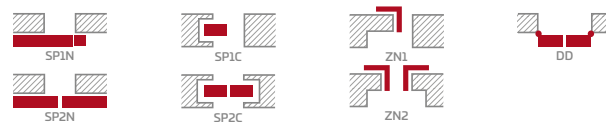

DOSTUPNÉ RIEŠENIA (str. 135 – 143)

DOSTUPNÉ ŠÍRKY KRÍDIEL

60 70 80 90 100

PRÍPLATKY

- ventilačný výrez € 7,80* / € 9,36**
- plastové krúžky imitujúce drevo (4 ks) € 6,00* / € 7,20**
- okružle a štvorcové kovové krúžky (4 ks); farba: brúsený nikel, patina, biela a čierna € 31,00* / € 37,20**
- ventilačná mriežka (iba s krídlami so šírkou: 80, 90, 100) € 7,80* / € 9,36**
- poldrážkové a bezpoldrážkové krídlo „100“ € 16,00* / € 19,20**
- lepené sklo VSG 221, mliečne bezpečné sklo, obojstranne hladké € 3,20* / € 3,84**
  cena za 1 kus skla
- kovové krytky na pánty poldrážkového krídla (farby: brúsený nikel, patina, lesklý chróm, lesklá mosadz, biela a čierna); cena za komplet na 1 pánt € 3,60* / € 4,32**
- padacie tesnenie ²⁾ € 35,00* / € 42,00**
- zmena na čierny magnetický zámok pre bezpoldrážkové krídla € 7,80* / € 9,36**
- magnetický obmedzovač (doraz) ²⁾ **NOVINKA** € 35,00* / € 42,00**
  (dostupný v šiestich farbách, str. 132)
- továrnske vŕtanie na priechodnú montáž **NOVINKA**
  sa týka dvojdielných kľučiek z našej ponuky ³⁾ zadarmo
  na str. od 120 do 127

* CENA BEZ DPH, ** CENA S DPH, */** Cena krídla, nezahrňa kľučku a zárubiňu