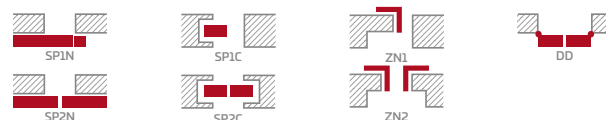

DOSTUPNÉ RIEŠENIA (str. 135 – 143)

DOSTUPNÉ ŠÍRKY KRÍDIEL

60 70 80 90 100

PRÍPLATKY

ventilačný výrez	€ 7,80* / € 9,36**
plastové krúžky imitujúce drevo (4 ks)	€ 6,00* / € 7,20**
okrúhle a štvorcové kovové krúžky (4 ks); farba: brúsený nikel, patina, biela a čierna	€ 31,00* / € 37,20**
ventilačná mriežka (iba s krídlami so šírkou: 80, 90, 100)	€ 7,80* / € 9,36**
poldrážkové a bezpoldrážkové krídlo „100“	€ 16,00* / € 19,20**
lepené sklo VSG 221, mliečne bezpečné sklo, obojstranne hladké cena za komplet do krídla	€ 39,00* / € 46,80**
kovové krytky na pánty poldrážkového krídla (farby: brúsený nikel, patina, lesklý chróm, lesklá mosadz, biela a čierna); cena za komplet na 1 pánt	€ 3,60* / € 4,32**
padacie tesnenie ¹⁾	€ 35,00* / € 42,00**
zmena na čierny magnetický zámok pre bezpoldrážkové krídla	€ 7,80* / € 9,36**
magnetický obmedzovač (doraz) ¹⁾ NOVINKA (dostupný v šiestich farbách, str. 132)	€ 35,00* / € 42,00**
továrnske vŕtanie na priechnú montáž sa týka dvojdielných kľučiek z našej ponuky na str. od 120 do 127	NOVINKA zadarmo

¹⁾ pri použití dorazu nie je možné použiť padacie tesnenie a naopak

*CENA BEZ DPH, **CENA S DPH, */** Cena krídla, nezahrňa kľučku a zárubňu