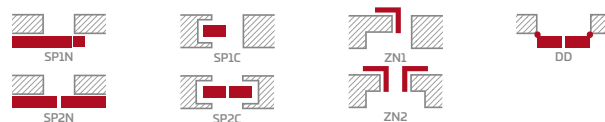

DOSTUPNÉ RIEŠENIA (str. 135 – 143)

DOSTUPNÉ ŠÍRKY KRÍDIEL

60 70 80 90 100

PRÍPLATKY

ventilačný výrez	€ 7,80* / € 9,36**
plastové krúžky imitujúce drevo (4 ks)	€ 6,00* / € 7,20**
okružle a štvorcové kovové krúžky (4 ks); farba: brúsený nikel, patina, biela a čierna	€ 31,00* / € 37,20**
ventilačná mriežka (iba s krídlami so šírkou: 80, 90, 100)	€ 7,80* / € 9,36**
poldrážkové a bezpoldrážkové krídlo „100“	€ 16,00* / € 19,20**
lepené sklo VSG 221, mliečne alebo čierne NOVINKA bezpečné sklo, obojstranne hladké; cena za 1 kus skla	€ 9,20* / € 11,04**
kovové krytky na pánty poldrážkového krídla (farby: brúsený nikel, patina, lesklý chróm, lesklá mosadz, biela a čierna); cena za komplet na 1 pánt	€ 3,60* / € 4,32**
padacie tesnenie ²⁾	€ 35,00* / € 42,00**
zmena na čierny magnetický zámok pre bezpoldrážkové krídla	€ 7,80* / € 9,36**
magnetický obmedzovač (doraz) ²⁾ NOVINKA (dostupný v šiestich farbách, str. 132)	€ 35,00* / € 42,00**
továrnske vŕtanie na priečodnú montáž NOVINKA sa týka dvojdielných kľučiek z našej ponuky ³⁾ zadarmo na str. od 120 do 127	

¹⁾ biely hladký laminát imitujúci maľovaný povrch

²⁾ pri použití dorazu nie je možné použiť padacie tesnenie a naopak

³⁾ týka sa iba laminátov PREMIUM a ST CPL

⁴⁾ špeciálny povlak AntiFinger obmedzuje možnosť zašpinenia a stopy po odtlačkoch prstov

* CENA BEZ DPH, ** CENA S DPH, */** Cena krídla, nezahrňuje kľučku a zárubňu