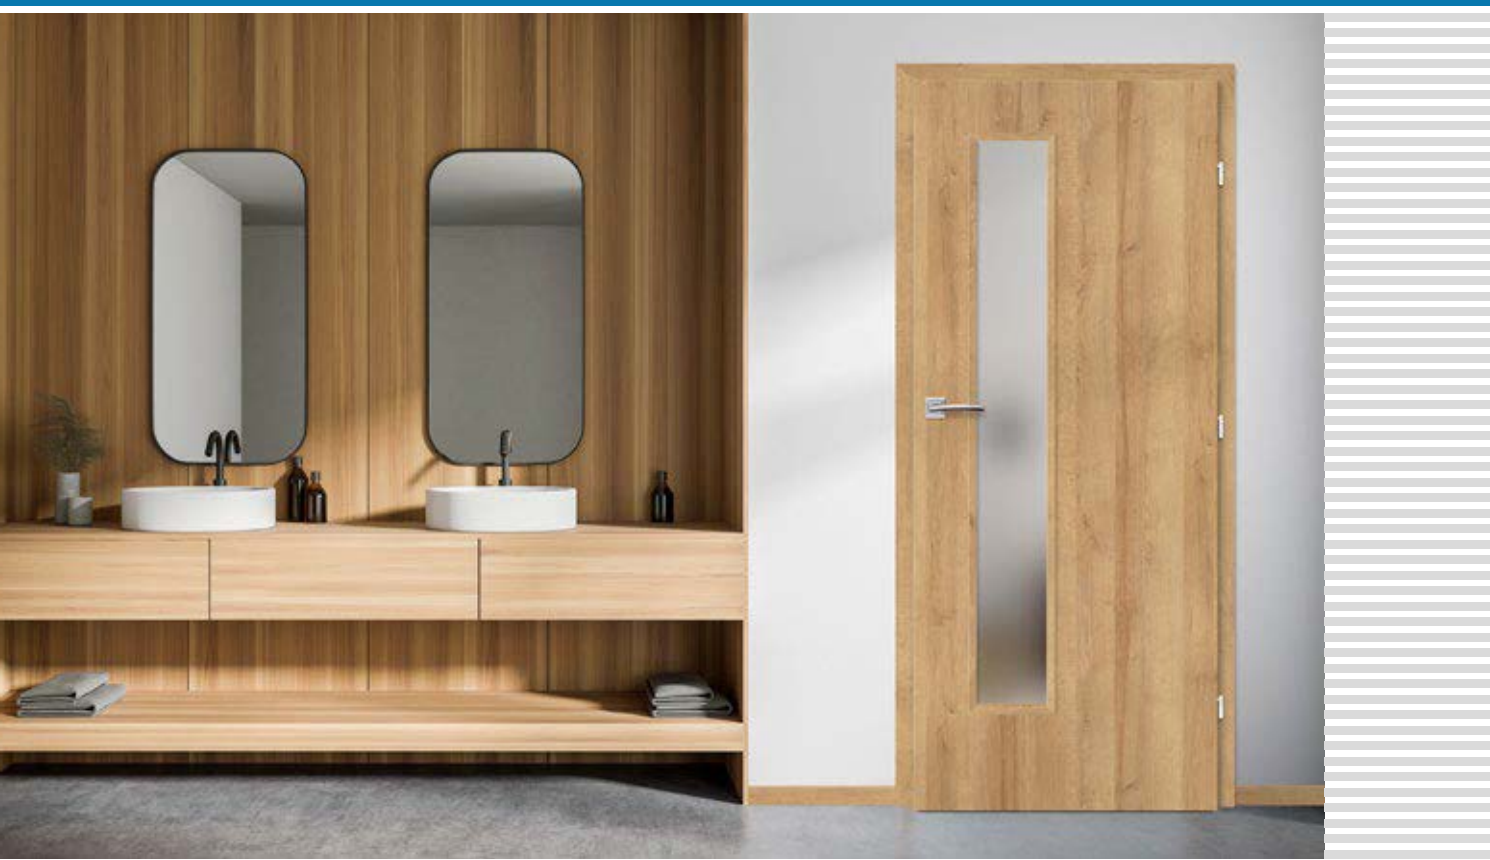

ALTAMURA

POLDRÁŽKOVÉ, BEZPOLDRÁŽKOVÉ A REVERZNÉ INTERIÉROVÉ DVEROVÉ KRÍDLA

ALTAMURA 5, dekor DUB ST CPL, kľučka LINEA