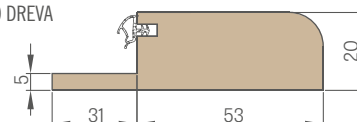

PRAH Z TVRDÉHO DREVA

PRAH Z NEHRDZAVEJÚCEHO PLECHU