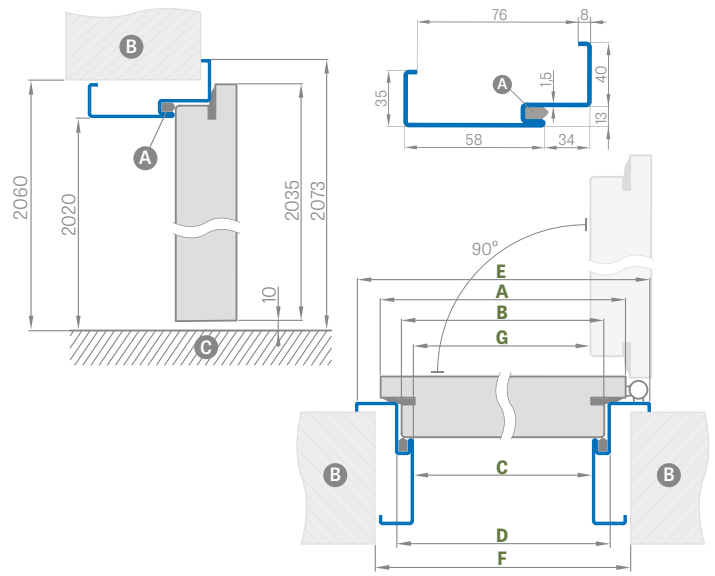

Šírka dverí	A	B	C	D	E	F	G
„80N“	804	778	761	787	867	840	754,5
„80“	848	822	805	831	911	885	798,5
„90ES“	960	934	917	943	1023	997	910
„100“¹⁾	1048	1022	1005	1031	1111	1085	998,5

OSADENIE ROHOVEJ ZÁRUBNE

- A – tesnenie
- B – stena
- C – podlaha
- D – montážna kotva
- E – rozperný kolík
- F – výplň

PRÍPLATKY

veľká rohová zárubňa „100“	€ 39,00* / € 46,80**
výstuž pod samozatvárač	€ 12,00* / € 14,40**
prah z nehrdzavejúcej ocele	€ 31,00* / € 37,20**
skrátene dverí s oceľovou zárubňou v rozsahu do 6 cm v krokoch po 1 cm	€ 39,00* / € 46,80**
zhotovené z pozinkovaného plechu	+10%
netypický odtieň RAL (netýka sa intenzívnych, perleťových a metalizovaných odtieňov)	+10%

RAL