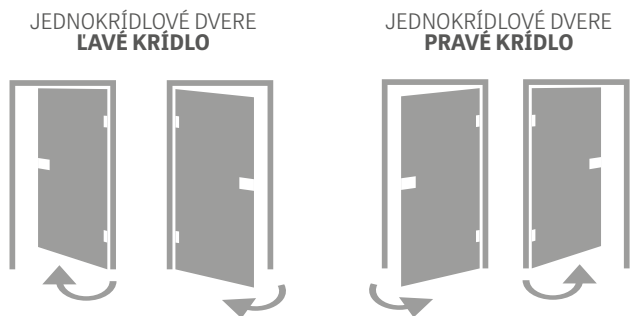

TECHNICKÉ INFORMÁCIE

SMERY OTVÁRANIA DVERÍ