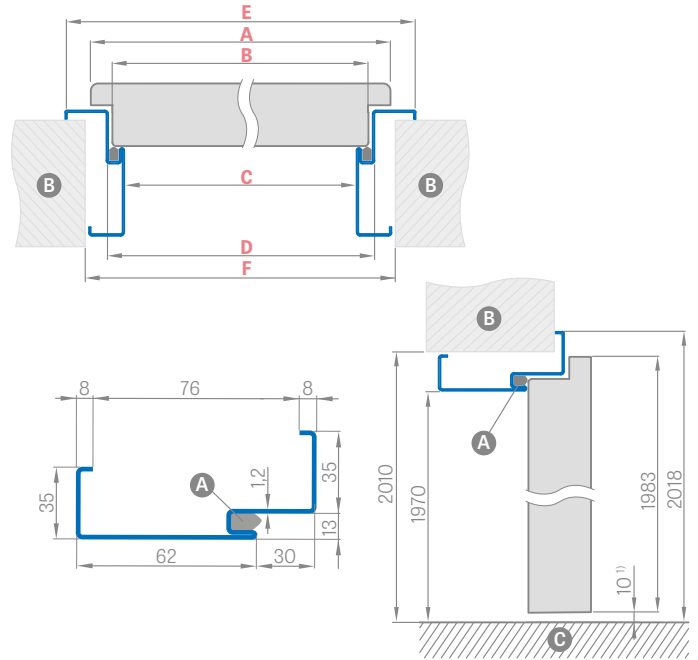

VEĽKÁ UHĽOVÁ OCEĽOVÁ ZÁRUBŇA, hrubý plech 1,2 mm

zváraná a lakovaná, odtiene RAL 9003, 9010, 9016, 8003, 8017, 7016, 7022, 7047, 1001

cena: € 120,00* / € 144,00**

¹⁾ prípustná odchýlka vyplývajúca z rozmerovej tolerancie zárubne +/- 3 mm (odporúčame, aby ste si to overili ešte pred montážou)

Šírka dverí	A	B	C	D	E	F
„60“	644	617	601	627	717	695
„70“	744	717	701	727	817	795
„80“	844	817	801	827	917	895
„90“	944	917	901	927	1017	995
„100“	1044	1017	1001	1027	1117	1095

Šírka dverí	A	B	C	D	E	F
„60“	644	617	601	627	697	681
„70“	744	717	701	727	797	781
„80“	844	817	801	827	897	881
„90“	944	917	901	927	997	981
„100“	1044	1017	1001	1027	1097	1081

Rozsah nastavenia min. – max. (mm)	CENA (RAL 9003, 9010, 9016, 8003, 8017, 7016, 7022, 7047, 1001)
95-125	€ 213,00* / € 255,60**
125-155	€ 230,00* / € 276,00**
155-185	€ 255,00* / € 306,00**
185-215	€ 281,00* / € 337,20**
215-245	€ 307,00* / € 368,40**
245-275	€ 332,00* / € 398,40**
275-305	€ 367,00* / € 440,40**

OSADENIE ROHOVEJ ZÁRUBNE

- **A** – tesnenie
- **B** – stena
- **C** – podlaha
- **D** – montážna kotva
- **E** – rozperný kolík
- **F** – výplň

PRÍPLATKY

elektromagnetický zámok	€ 117,00* / € 140,40**
výstuž pod samozatvárač	€ 12,00* / € 14,40**
zhotovené z pozinkovaného plechu	+10%
nastaviteľná zárubňa „100“	€ 39,00* / € 46,80**
Pevná zárubňa „100“	€ 16,00* / € 19,20**
zárubňa pre dvojkrídlové dvere	individuálna cenová ponuka

netycký odtieň RAL (netýka sa intenzívnych, perleťových a metalizovaných odtieňov)

10% príplatok