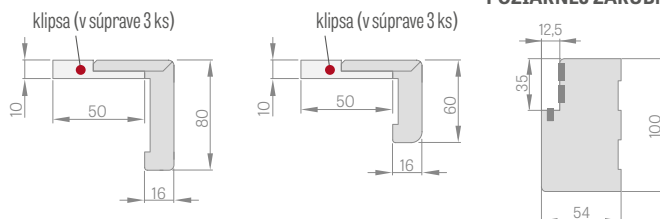

PRIEREZ PEVNEJ PROTIPOŽIARNEJ ZÁRUBNE

* CENA BEZ DPH, ** CENA S DPH