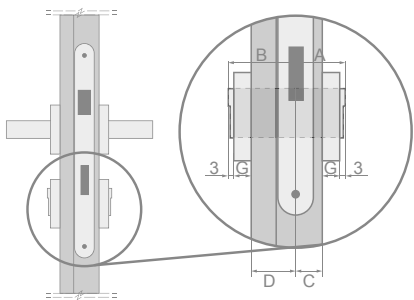

SMERY OTVÁRANIA DVERÍ

POLDRÁŽKOVÉ, BEZPOLDRÁŽKOVÉ, REVERZNÉ DVERE

DVOJKRÍDLOVÉ DVERE

SPÁJANIE ZÁRUBNE

Ako vybrať vložku

Príklad výpočtu veľkosti vložky pre panelové a rámové (40mm) dvere s hrúbkou štítu G = 7 mm