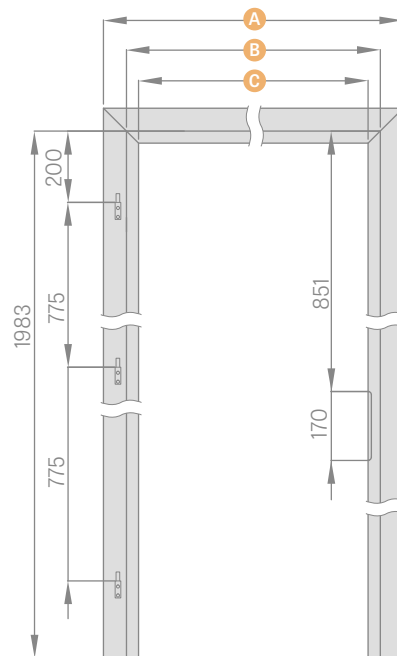

OBLOŽKOVÁ ZÁRUBŇA

	,60"	,70"	,80"	,90"	,100"
A	737	837	937	1037	1137
B	624	724	824	924	1024
C	564	664	764	864	964