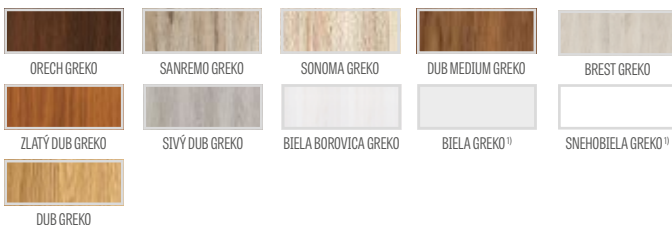

GREKO

FINISH

CPL