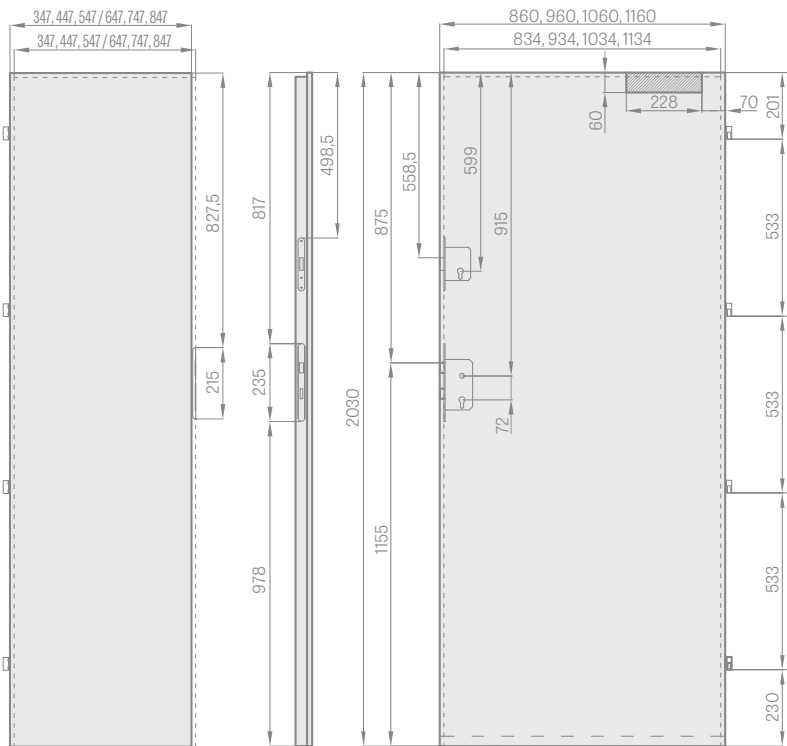

PROTIPOŽIARNE KRÍDLO