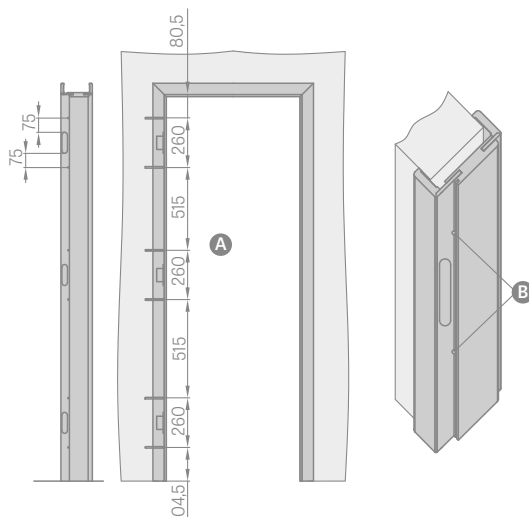

magnetický zámok

protiplech magnetického zámku s nastavovaním

KOLÍKOVANIE ZÁRUBNE PRE BEZPOLDRÁŽKOVÉ DVERE

A Urobte otvore pre kovové skrutky s dĺžkou min. 80 mm x Ø6 mm

B Pri montáži zárubne, okrem montážnej peny na pántovej strane sa musia použiť aj montážne kotvy.