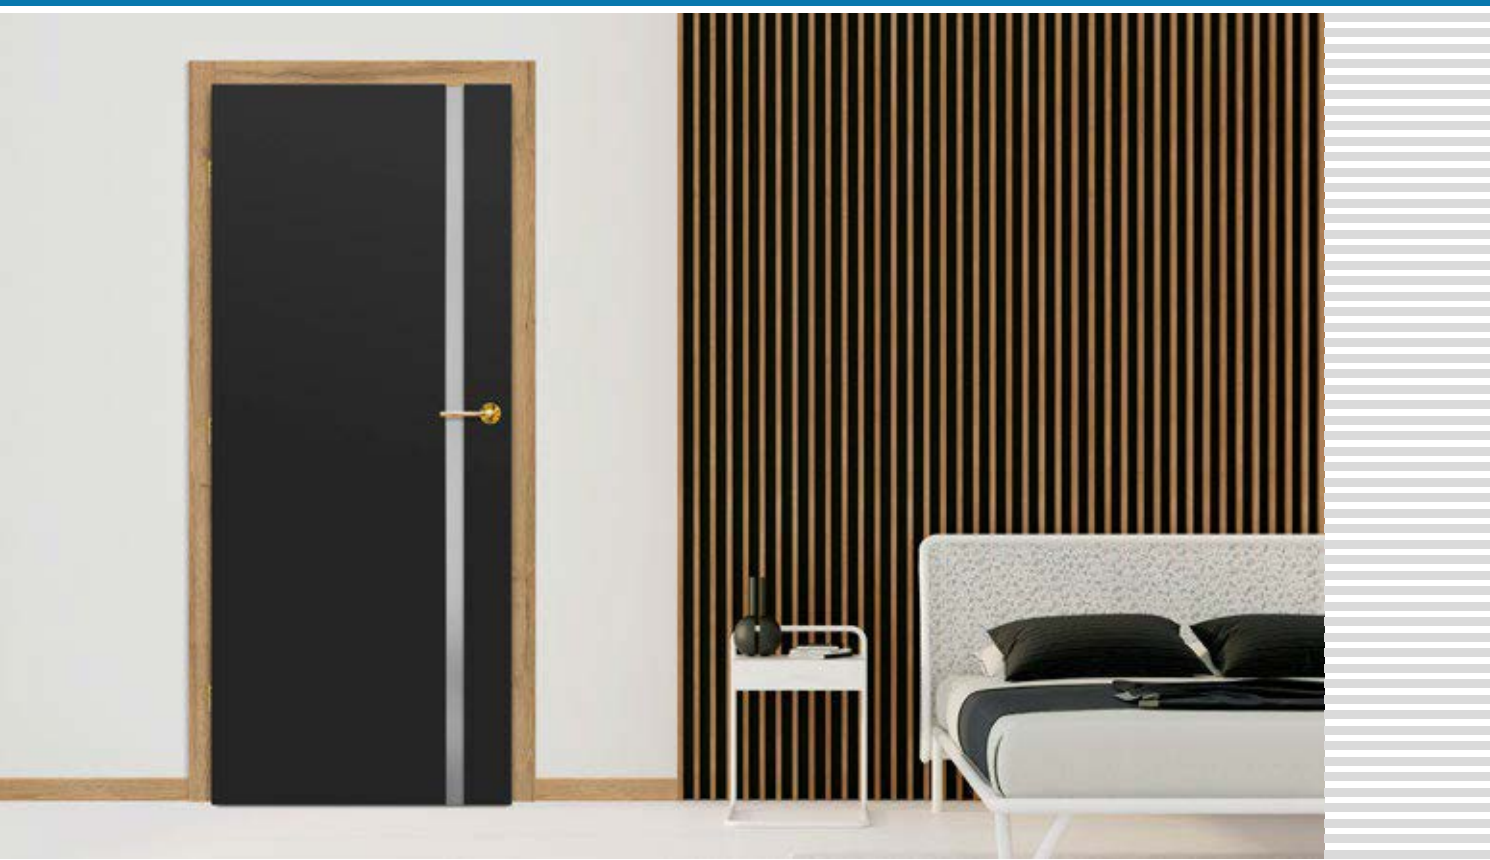

BALDUR

POLDRÁŽKOVÉ, BEZPOLDRÁŽKOVÉ A REVERZNÉ INTERIÉROVÉ DVEROVÉ KRÍDLA

BALDUR 1, krídlo dekor ČIERNA ST CPL, zárubňa dekor DUB NATUR PREMIUM, kľučka BELLA lesklá mosadz