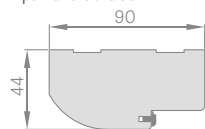

pevná zárubňa SOFT