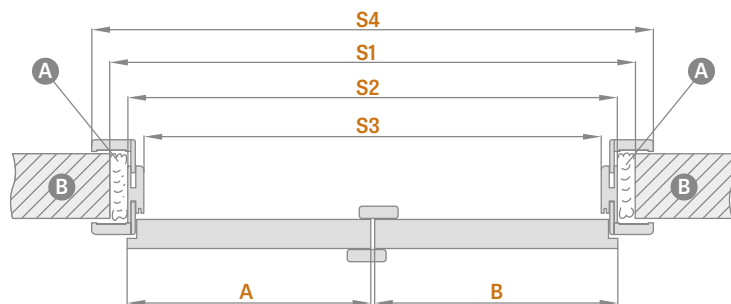

DVOJKRÍDLOVÉ DVERE

POLDRÁŽKOVÉ

DVOJKRÍDLOVÉ POLDRÁŽKOVÉ DVERE S NASTAVITELNOU ZÁRUBŇOU

A – pena B – stena C – podlaha

Nastavitelná zárubňa	DVOJKRÍDLOVÉ DVERE										
	„90“	„100“	„110“	„120“	„130“	„140“	„150“	„160“	„170“	„180“	„190“
A+B Šírka krídla	988	1088	1188	1288	1388	1488	1588	1688	1788	1888	1988
S1 Šírka otvoru v stene	1034	1134	1234	1334	1434	1534	1634	1734	1834	1934	2034
S2 Vonkajšia šírka zárubne	994	1094	1194	1294	1394	1494	1594	1694	1794	1894	1994
S3 Svetlá šírka zárubne	950	1050	1150	1250	1350	1450	1550	1650	1750	1850	1950
S4 Šírka obkladu zárubne 6 cm obložka / 8 cm obložka	1092 / 1132	1192 / 1232	1292 / 1332	1392 / 1432	1492 / 1532	1592 / 1632	1692 / 1732	1792 / 1832	1892 / 1932	1992 / 2032	2092 / 2132
H1 Výška krídla	1983	1983	1983	1983	1983	1983	1983	1983	1983	1983	1983
H2 Výška otvoru v stene	2013	2013	2013	2013	2013	2013	2013	2013	2013	2013	2013
H3 Vonkajšia výška zárubne	1993	1993	1993	1993	1993	1993	1993	1993	1993	1993	1993
H4 Svetlá výška zárubne	1971	1971	1971	1971	1971	1971	1971	1971	1971	1971	1971
H5 Výška obkladu zárubne 6 cm obložka / 8 cm obložka	2042 / 2062	2042 / 2062	2042 / 2062	2042 / 2062	2042 / 2062	2042 / 2062	2042 / 2062	2042 / 2062	2042 / 2062	2042 / 2062	2042 / 2062