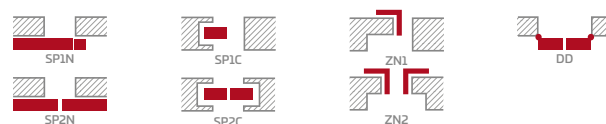

DOSTUPNÉ RIEŠENIA (str. 135 – 143)

DOSTUPNÉ ŠÍRKY KRÍDIEL

60 70 80 90 100

PRÍPLATKY

ventilačný výrez	€ 7,80* / € 9,36**
plastové krúžky imitujúce drevo (4 ks)	€ 6,00* / € 7,20**
okružle a štvorcové kovové krúžky (4 ks); farba: brúsený nikel, patina, biela a čierna	€ 31,00* / € 37,20**
ventilačná mriežka (iba s krídlami so šírkou: 80, 90, 100)	€ 7,80* / € 9,36**
poldrážkové a bezpoldrážkové krídlo „100“	€ 16,00* / € 19,20**
lepené sklo VSG 221, mliečne alebo čierne bezpečné NOVINKA sklo, obojstranne hladké	
LAWENDA 1 a 7.....	€ 76,00* / € 91,20**
LAWENDA 2 a 5.....	€ 26,00* / € 31,20**
LAWENDA 4 a 6.....	€ 51,00* / € 61,20**
LAWENDA 8.....	€ 37,00* / € 44,40**
LAWENDA 9.....	€ 3,20* / € 3,84**

kovové krytky na pánty v poldrážkovom krídle (farba: brúsený nikel, patina, lesklý chróm, lesklá mosadz, biela a čierna); cena za komplet na 1 pánt	€ 3,60* / € 4,32**
padacie tesnenie ²⁾	€ 35,00* / € 42,00**
zmena na čierny magnetický zámok pre bezpoldrážkové krídla	€ 7,80* / € 9,36**
magnetický obmedzovač (doras) ²⁾ NOVINKA (dostupný v šiestich farbách, str. 132)	€ 35,00* / € 42,00**

továrnske vŕtanie na priechnú montáž **NOVINKA** sa týka dvojdielných kľučiek z našej ponuky ³⁾ zadarmo na str. od 120 do 127

* CENA BEZ DPH, ** CENA S DPH, */** Cena krídla, nezahrňa kľučku a zárubiňu