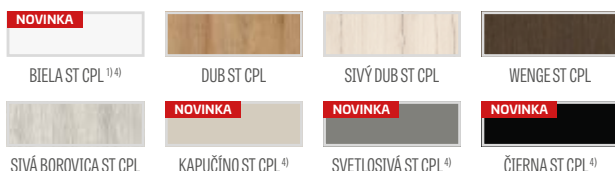

€ 220,00* / € 264,00**

PREMIUM

€ 245,00* / € 294,00**

CPL

€ 245,00* / € 294,00**

Hranol MDF pre lamináty GREKO a CPL s povlakom AntiFinger **NOVINKA**

Hranol z lepeného dreva pre lamináty PREMIUM a CPL bez povlaku AntiFinger