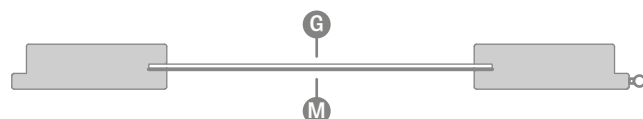

ŠTANDARDNÉ ZASKLENIE „LÍCE“

ZASKLENIE NA OBJEDNÁVKU „RUB“