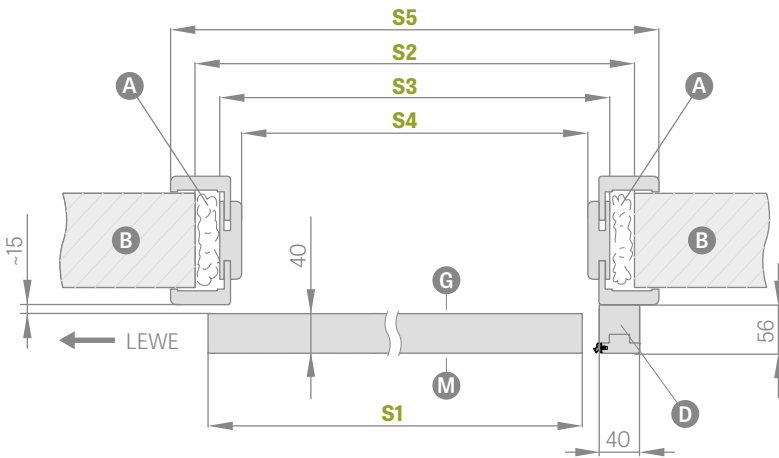

NÁSTENNÝ POSUVNÝ SYSTÉM

S OBLOŽENOU ZÁRUBŇOU

SP1Nz alebo SP1Nb (ľavá verzia líce)