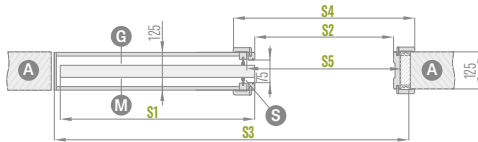

SP1C.125 (ľavé zasklenie líce)

pevný rozsah 125 mm

hrúbka puzdra pred zabudovaním sadrokartónovými doskami – 100 mm

Na použitie iba s panelovými krídlami, ktoré majú okennú lištu.
V systéme sa používajú sivé protiprachové kefy.

ZN1 jednostranné zabudovanie základnej steny pre SP1C.100 a SP1C.125

rozsah zabudovania základnej steny od 0 – 40, 40 – 60; 60 – 84; 84 – 100; 100 – 125; 125 – 149; 149 – 174; 174 – 200; 200 – 225; 225 – 250; 250 – 275; 275 – 300; 300 – 325; 325 – 350; 350 – 375; 375 – 400