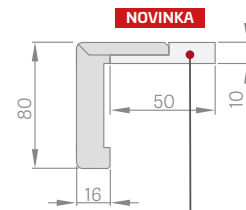

klipsa (v súprave 3 ks)