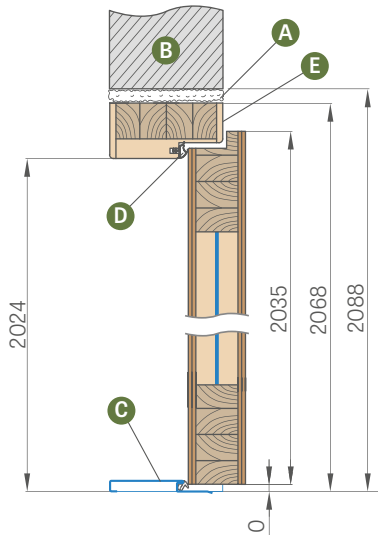

PEVNÁ ZÁRUBŇA

FORTECA

SCHÉMA PEVNEJ ZÁRUBNE FORTECA RC3

ZABUDOVANIE STENY v krokoch po 40 mm

(neobsahuje L-profil s klipsami, dostupné za príplatok)