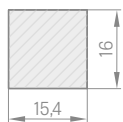

DEKORAČNÁ LIŠTA

MONTÁŽNA LIŠTA

KONCOVÁ LIŠTA

DEKORAČNÝ PANEL

ADAPTÉR

— LAMINÁT

	ST CPL a PREMIUM
adaptér, dĺž. 2750 mm	€ 23,00* / € 27,60**
dekoračná lišta (3 ks) + montážna lišta (3 ks) dĺžka 2750 mm	€ 43,00* / € 51,60**
koncová lišta, dĺž. 2750 mm	€ 5,70* / € 6,84**

Jednotlivé prvky systému dekoračných panelov sú dostupné v obchodnej dĺžke 2750 mm, avšak každý výrobok má výrobnú dĺžku 2800 mm a s takou dĺžkou ich dodávame, pričom 25 mm tvorí dodatočný okraj, ktorý je určený na ľubovoľné skrátenie pred montážou, a je to tiež rezerva na prípadné poškodenia vzniknuté pri preprave.

Nástenné panely môžu byť namontované aj bez adaptérov, priamo na stenu s použitím rovnakej montážnej lišty, na ktorú sa montuje dekoračná lišta.

adaptér – počet v balení 1 ks

koncová lišta – počet v balení 1 ks

dekoračná lišta + montážna lišta – množstvo v balení 3 ks + 3 ks

PREMIUM

ORECH PREMIUM	SIVÝ JAVOR PREMIUM	DUB PREMIUM	BIELA KÓRA PREMIUM	JASEŇ GRAFFT PREMIUM
BETÓN PREMIUM	PRIEČNY SMREKOVEC	DUB NATUR PREMIUM	BIELA PREMIUM¹⁾	

CPL

DUB ST CPL	SIVÝ DUB ST CPL	WENGE ST CPL	SIVÁ BOROVICA ST CPL	BIELA ST CPL¹⁾
KAPUČÍNO ST CPL²⁾	NOVINKA SIVÝ SVETLOSIVÝ ST CPL²⁾	NOVINKA ČIERNA ST CPL²⁾		

SOKLOVÉ LIŠTY

SOKLOVÉ LIŠTY

- dĺžka 2,40 bm
- laminovaná cena za ks € 11,00* / € 13,20***
- lakovaná cena za ks € 23,00* / € 27,60**

- Soklová lišta je vyrobená z MDF dosky odolnej voči vlhkosti. Dostupné: lak BIELA TITÁNOVÁ UV, lamináty: GREKO, ST CPL, PREMIUM a s podkladovým laminátom na maľovanie.
- Spôsoby montáže – lepenie na stenu

¹⁾ biely hladký laminát imitujúci maľovaný povrch

²⁾ špeciálny povlak AntiFinger obmedzuje možnosť zašpinenia a stopy po odtlačkoch prstov

* CENA BEZ DPH, ** CENA S DPH, *** Cena krídla, nezahrňuje kľučku a zárubňu