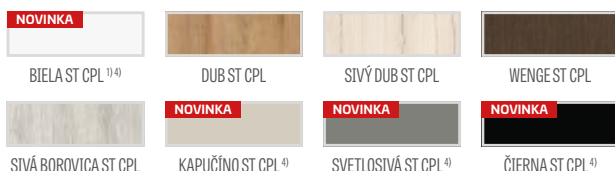

model FLOKS 1, laminát DUB ST CPL, kľučka CUBE matný brúsený chróm

GREKO

€ 206,00* / € 247,20**

PREMIUM

€ 227,00* / € 272,40**

CPL

€ 227,00* / € 272,40**

Hranol MDF pre lamináty GREKO a CPL s povlakom AntiFinger **NOVINKA**