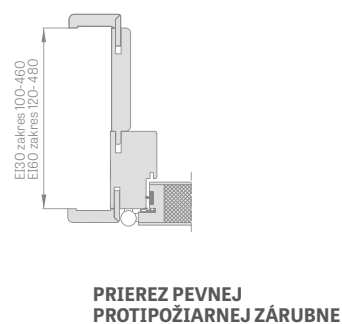

PRIEREZ PROTIPOŽIARNEJ ZÁRUBNE SO ZÁKLADNÝM ZABUDOVANÍM STENY

PRIEREZ PEVNEJ PROTIPOŽIARNEJ ZÁRUBNE

SAMOZATVÁRAČ KOLAJNIČOVÝ¹⁾

SAMOZATVÁRAČ RAMENNÝ

¹⁾ Kofajnicový samozatvárač sa používa iba v pevnej zárubni alebo v konštrukcii s L-profilom s klipsou