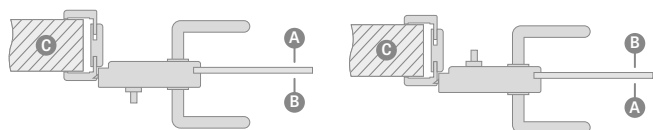

ZÁCHODOVÁ BLOKÁDA NA STRANE

vonkajšej (Z)

vnútornej (W)

A predizba; B kúpeľa; C stena

Záchodový zámok – pri objednávaní zámku s blokádou je potrebné zvoliť:
VONKAJŠÍ zámok – keď má byť záchodová blokáda namontovaná na vonkajšej strane dverí (Z)

alebo
VNÚTORNÝ zámok – keď má byť záchodová blokáda namontovaná na vnútornej strane dverí (V).

POZOR: Zámky s blokádou majú smer (pravé alebo ľavé)