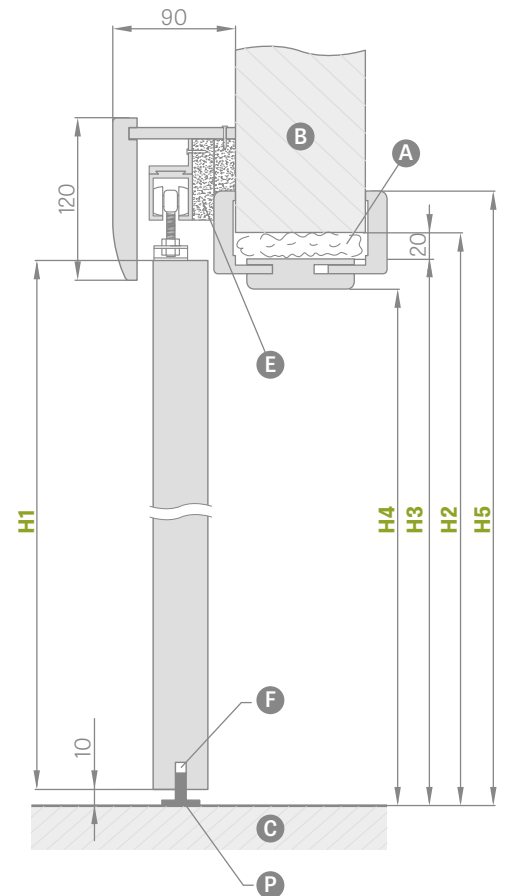

SP2N (verzia líce)

- **A** - pena
- **B** - stena
- **C** - podlaha
- **D** - dorazový hranol
- **E** - dištančné lišty
- **F** - frézovanie pre vodidlo
- **G** - hladká strana skla
- **M** - matná strana skla
- **P** - podlahové vodidlo

NÁSTENNÝ POSUVNÝ SYSTÉM S OBLOŽENOU ZÁRUBŇOU

JEDNOKRÍDLOVÉ DVERE

DVOJKRÍDLOVÉ DVERE

	JEDNOKRÍDLOVÉ DVERE					DVOJKRÍDLOVÉ DVERE				
	,60"	,70"	,80"	,90"	,100"	,60" x 2	,70" x 2	,80" x 2	,90" x 2	,100" x 2
S1 Šírka krídla	644	744	844	944	1044	1288	1488	1688	1888	2088
S2 Šírka otvoru v stene	688	788	888	988	1088	1288	1488	1688	1888	2088
S3 Vonkajšia šírka zárubne	648	748	848	948	1048	1248	1448	1648	1848	2048
S4 Svetlá šírka zárubne	604	704	804	904	1004	1204	1404	1604	1804	2004
S5 Šírka obkladu zárubne 6 cm obložka / 8 cm obložka	746 / 786	846 / 886	946 / 986	1046 / 1086	1146 / 1186	1346 / 1386	1546 / 1586	1746 / 1786	1946 / 1986	2146 / žiadne
H1 Výška krídla	1983	1983	1983	1983	1983	1983	1983	1983	1983	1983
H2 Výška otvoru v stene	2013	2013	2013	2013	2013	2013	2013	2013	2013	2013
H2 Výška otvoru v stene pre SPN bez rámu	1973	1973	1973	1973	1973	1973	1973	1973	1973	1973
H3 Vonkajšia výška zárubne	1993	1993	1993	1993	1993	1993	1993	1993	1993	1993
H4 Svetlá výška zárubne	1971	1971	1971	1971	1971	1971	1971	1971	1971	1971
H5 Výška obkladu zárubne 6 cm obložka / 8 cm obložka	2042 / 2062	2042 / 2062	2042 / 2062	2042 / 2062	2042 / 2062	2042 / 2062	2042 / 2062	2042 / 2062	2042 / 2062	2042 / žiadne