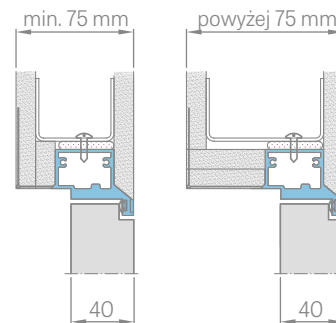

VSTAVANIE V SADROKARTÓNE