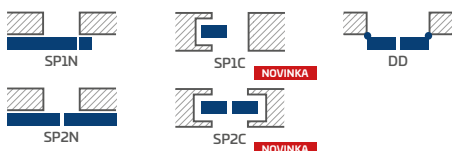

model ANUBIS 3, kľučka BELLA slim lesklá mosadz

LAKOVANIE

€ 227,00* / € 272,40**

BIELA TITÁNOVÁ UV

DOSTUPNÉ RIEŠENIA (str. 135 – 143)

DOSTUPNÉ ŠÍRKY KRÍDIEL

60 70 80 90 100

KONŠTRUKCIA