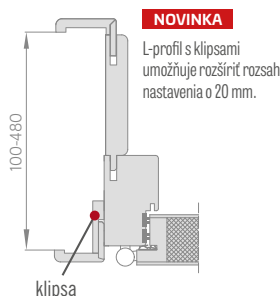

KONŠTRUKCIA

- špeciálna výplň s hrúbkou 44 mm
- celková hrúbka krídla 50 mm
- rám z ihličnatého dreva
- požiarne tesnenie a rozpínavé dymotesné tesnenie
- padacie tesnenie

FARBA

- hrana krídla zhotovená technológiou STANDARD (s laminátmi CPL 0,2 a 0,7) laminovaná lemom ABS len vo farbe krídla) alebo za príplatok so štandardným čiernym lemom
- vložky (intarzie), farba: brúsená oceľ, čierna a DUB CPL so šírkou 8 mm alebo 220 mm lisované s rovinou krídla, na oboch stranách krídla.

NOVINKA

- hrana laminovaná lemom vo farbe krídla alebo voliteľne hladká čierna (čierny lem s dekorom PRIEČNY SMREKOVEC s priečnou štruktúrou)

NOVINKA

- bočné a horné panely nalepované na stenu (iba pri konštrukcii s L-profilom 8 cm) – str. 134

NOVINKA

KOVANIA

- 4x 3D nastaviteľné Ø16 pánty
- viacbodový trňový lištový zámok s dvoma vložkami
- samozatvárač za príplatok

ZÁRUBNE

- pevná drevená protipožiarne zárubňa, voliteľne s doplnkami
- protipožiarne tesnenie
- zapadací plech s nastavením

PRIEREZ PROTIPOŽIARNEJ ZÁRUBNE SO ZABUDOVANÍM STENY A L-PROFILOM S KLIPSOU

PRIEREZ PROTIPOŽIARNEJ ZÁRUBNE SO ZÁKLADNÝM ZABUDOVANÍM STENY