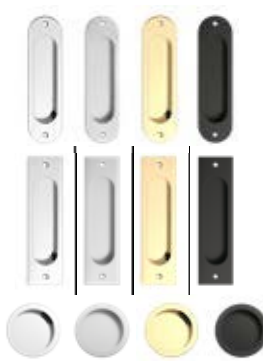

OKRÚHLE, OVÁLNE, OBDĽŽNIKOVÉ KOVOVÉ ÚCHYTKY

lesklý chróm, brúsený chróm, lesklá mosadz, matná čierna

* CENA BEZ DPH, ** CENA S DPH

VIDIDLO S DĹŽKOU:

- 200 cm pre krídlo „60“ „70“ „80“
- 250 cm pre krídlo „90“ „100“