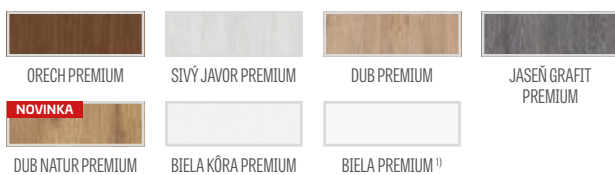

model FLOKS 1, laminát DUB ST CPL, kľučka CUBE matný brúsený chróm

GREKO

€ 206,00* / € 247,20**

PREMIUM

€ 227,00* / € 272,40**

CPL

€ 227,00* / € 272,40**

Hranol MDF pre lamináty GREKO a CPL s povlakom AntiFinger **NOVINKA**