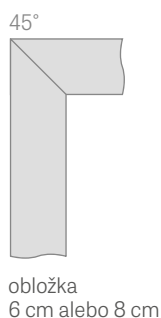

ROZSAH NASTAVENIA NASTAVITELNEJ ZÁRUBNE

6 cm obložka / 8 cm obložka

SPÁJANIE ZÁRUBNE

SCHÉMA NASTAVITELNEJ ZÁRUBNE

Šírka dverí	A	B	C	D	E	F	G
„60°	644	618	604	626	648	688	746*/786**
„70°	744	718	704	726	748	788	846*/886**
„80°	844	818	804	826	848	888	946*/986**
„90°	944	918	904	926	948	988	1046*/1086**
„100°	1044	1018	1004	1026	1048	1088	1146*/1186**