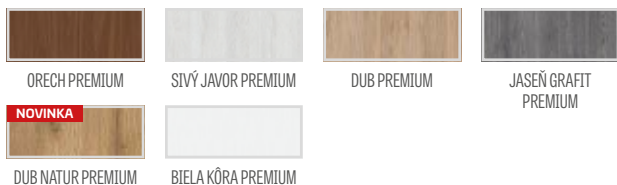

KONŠTRUKCIA

- poldrážkové alebo bezpoldrážkové krídlo vyrobené rámovou technológiou STILE
- zvislé hranoly z lepeného dreva obložené tenkými HDF doskami s laminátom PREMIUM
- výplne z laminovaných HDF dosky s hrúbkou 16 mm PREMIUM (zvislá kresba)
- prípadne za príplatok horné rozširujúce panely zárubne – str. 134 **NOVINKA**

KOVANIA

- tri strieborné 2-čapové pánty nastaviteľné v horizontálnej rovine v poldrážkovom krídle
- tri skryté pánty v bezpoldrážkovom krídle striebornej farby (voliteľne za príplatok čiernej farby); pánty sa dodávajú a sú zahrnuté v cene zárubne **NOVINKA**
- jazýčkový zámok v poldrážkovom krídle a magnetický zámok v bezpoldrážkovom krídle: na kľúč, zámkovú vložku, úsporný alebo s blokadou, striebornej farby; voliteľne za príplatok čierny magnetický zámok **NOVINKA**

ZASKLENIE

- mliečne sklo DECORMAT 4 mm alebo za príplatok lepené sklo VSG 221, mliečne bezpečné sklo, obojstranne hladké
- možnosť zmeny strany zasklenia na RUB (štandardné zasklenie LÍČE)