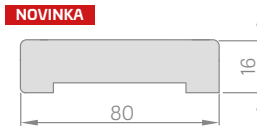

DEKORAČNÁ OBLOŽKA 16 mm

FINISH	€ 18,00* / € 21,60**
GREKO	€ 23,00* / € 27,60**
ST CPL a PREMIUM	€ 26,00* / € 31,20**
CPL 0,2	€ 40,00* / € 48,00**
LAKOVANIE	€ 58,00* / € 69,60**

Cena za komplet 2 ks x 214,5 cm a 1 ks x 112 cm (týka sa krídel od „60“ do „90“)
Cena za komplet 3 ks x 214,5 cm (týka sa krídel od „100“ do „190“)

ŠTVRŤVALČEK

FINISH	€ 5,30* / € 6,36**
GREKO	€ 6,00* / € 7,20**
ST CPL a PREMIUM	€ 6,70* / € 8,04**
LAKOVANIE	€ 16,00* / € 19,20**

Cena za komplet 2 ks x 211,5 cm a 1 ks x 106,5 cm (týka sa krídel od „60“ do „90“)
Cena za komplet 3 ks x 211,5 cm (týka sa krídel od „100“ do „190“)