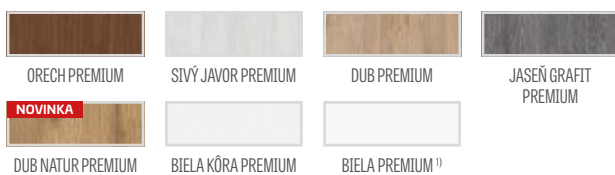

GREKO

€ 145,00* / € 174,00**

PREMIUM

€ 184,00* / € 220,80**

CPL

€ 184,00* / € 220,80**

Hranol MDF pre lamináty GREKO a CPL s povlakom AntiFinger **NOVINKA**

Hranol z lepeného dreva pre lamináty PREMIUM a CPL bez povlaku AntiFinger