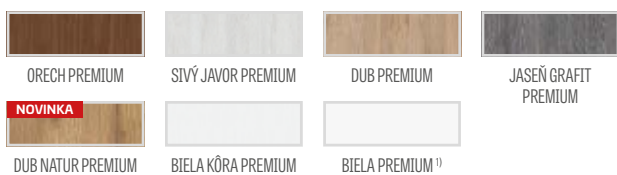

Grafiky predstavujúce jednotlivé šírky nájdete na www.erkado.pl

model EPIMEDIUM 1, laminát JASEŇ GRAFIT PREMIUM, kľučka CUBE matný brúsený chróm

GREKO

510,00 zł* / 627,30 zł**

PREMIUM

€ 202,00* / € 242,40**