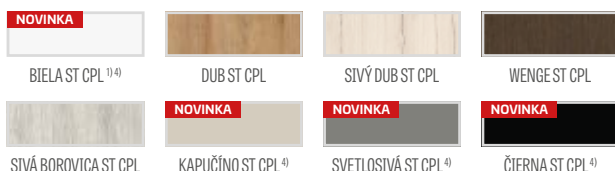

GREKO

€ 145,00* / € 174,00**

PREMIUM

€ 184,00* / € 220,80**

CPL

€ 184,00* / € 220,80**

Hranol MDF pre lamináty GREKO a CPL s povlakom AntiFinger **NOVINKA**

Hranol z lepeného dreva pre lamináty PREMIUM a CPL bez povlaku AntiFinger