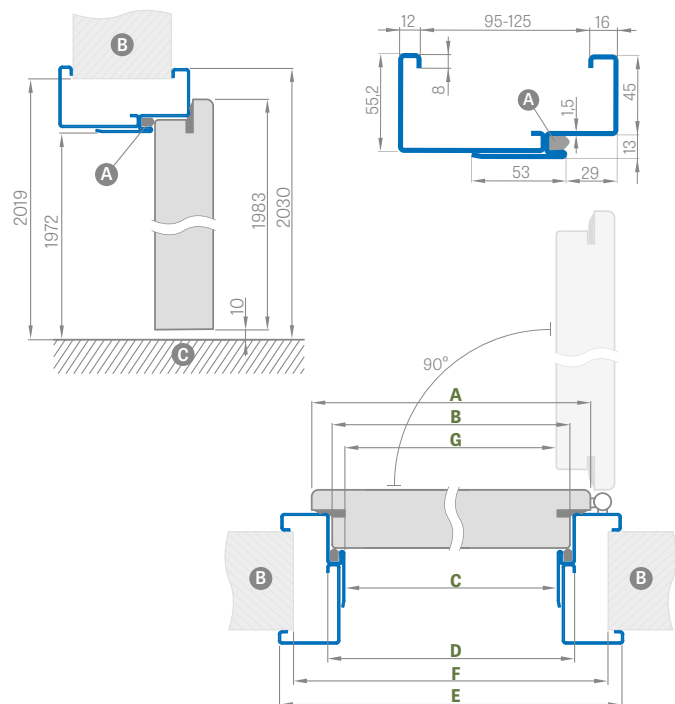

OCEĽOVÉ ZÁRUBNE

HERSE SET, HERSE MAX SET

NASTAVITELNÁ (OBLOŽKOVÁ) OCEĽOVÁ ZÁRUBŇA HERSE SET

zváraná a lakovaná, odtiene RAL 9003, 9010, 9016, 8003, 8017, 7016, 7022, 7047, 1001

Šírka dverí	A	B	C	D	E	F	G
„80N“	804	777	761	787	877	855	756
„80“	844	817	801	827	917	895	796
„90E“	948	921	905	931	1021	999	900
„100“	1044	1017	1001	1027	1117	1095	996

„90E“ – investičná šírka

Rozsah nastavenia min. – max. (mm)	CENA „80N“, „80“, „90E“	CENA „100“¹⁾
	RAL 9003, 9010, 9016, 8003, 8017, 7016, 7022, 7047, 1001	
95-125	€ 234,00* / € 280,80**	€ 271,00* / € 325,20**
125-155	€ 251,00* / € 301,20**	€ 288,00* / € 345,60**
155-185	€ 277,00* / € 332,40**	€ 313,00* / € 375,60**
185-215	€ 303,00* / € 363,60**	€ 338,00* / € 405,60**
215-245	€ 328,00* / € 393,60**	€ 363,00* / € 435,60**
245-275	€ 354,00* / € 424,80**	€ 388,00* / € 465,60**
275-305	€ 389,00* / € 466,80**	€ 421,00* / € 505,20**