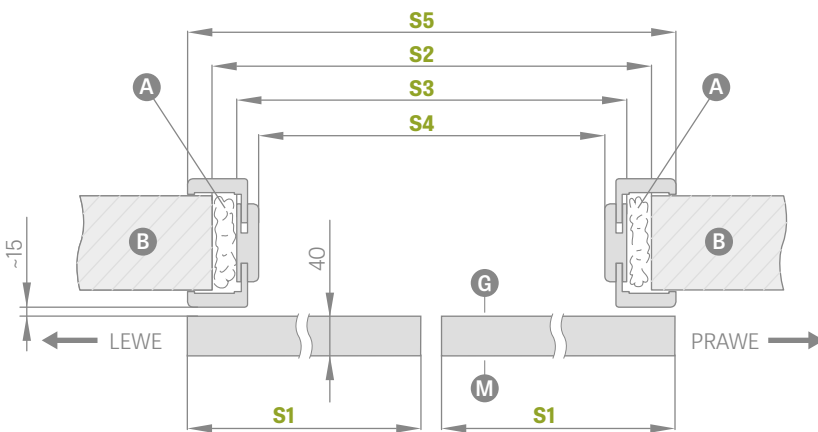

SP2N (verzia líce)

- **A** - pena
- **B** - stena
- **C** - podlaha
- **D** - dorazový hranol
- **E** - dištančné lišty
- **F** - frézovanie pre vodidlo
- **G** - hladká strana skla
- **M** - matná strana skla
- **P** - podlahové vodidlo

NÁSTENNÝ POSUVNÝ SYSTÉM S OBLOŽENOU ZÁRUBŇOU

JEDNOKRÍDLOVÉ DVERE

DVOJKRÍDLOVÉ DVERE

	JEDNOKRÍDLOVÉ DVERE					DVOJKRÍDLOVÉ DVERE				
	,60"	,70"	,80"	,90"	,100"	,60" x 2	,70" x 2	,80" x 2	,90" x 2	,100" x 2
S1 Šírka krídla	644	744	844	944	1044	1288	1488	1688	1888	2088
S2 Šírka otvoru v stene	688	788	888	988	1088	1288	1488	1688	1888	2088
S3 Vonkajšia šírka zárubne	648	748	848	948	1048	1248	1448	1648	1848	2048
S4 Svetlá šírka zárubne	604	704	804	904	1004	1204	1404	1604	1804	2004
S5 Šírka obkladu zárubne 6 cm obložka / 8 cm obložka	746 / 786	846 / 886	946 / 986	1046 / 1086	1146 / 1186	1346 / 1386	1546 / 1586	1746 / 1786	1946 / 1986	2146 / žiadne
H1 Výška krídla	1983	1983	1983	1983	1983	1983	1983	1983	1983	1983
H2 Výška otvoru v stene	2013	2013	2013	2013	2013	2013	2013	2013	2013	2013
H2 Výška otvoru v stene pre SPN bez rámu	1973	1973	1973	1973	1973	1973	1973	1973	1973	1973
H3 Vonkajšia výška zárubne	1993	1993	1993	1993	1993	1993	1993	1993	1993	1993
H4 Svetlá výška zárubne	1971	1971	1971	1971	1971	1971	1971	1971	1971	1971
H5 Výška obkladu zárubne 6 cm obložka / 8 cm obložka	2042 / 2062	2042 / 2062	2042 / 2062	2042 / 2062	2042 / 2062	2042 / 2062	2042 / 2062	2042 / 2062	2042 / 2062	2042 / žiadne