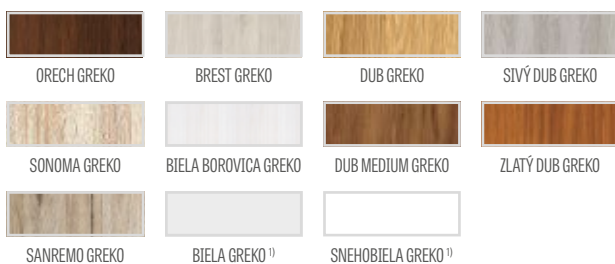

model FLOKS 1, laminát DUB ST CPL, kľučka CUBE matný brúsený chróm

GREKO

€ 206,00* / € 247,20**

PREMIUM

€ 227,00* / € 272,40**

CPL

€ 227,00* / € 272,40**

Hranol MDF pre lamináty GREKO a CPL s povlakom AntiFinger **NOVINKA**