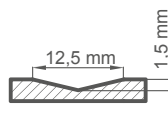

FRÉZOVANIE

PRÍPLATKY

reverzné krídlo NOVINKA	€ 78,00* / € 93,60**
vyplnenie plnou doskou	€ 37,00* / € 44,40**
ventilačný výrez	€ 7,80* / € 9,36**
poldrážkové a bezpoldrážkové krídlo „100“	€ 29,00* / € 34,80**
kovové krytky na pánty v poldrážkovom krídle (farba: brúsený nikel, patina, lesklý chróm, lesklá mosadz, biela a čierna); cena za komplet na 1 pánt	€ 3,60* / € 4,32**
padacie tesnenie ¹⁾	€ 35,00* / € 42,00**
zmena na čierny magnetický zámok pre bezpoldrážkové a reverzné krídla	€ 7,80* / € 9,36**
magnetický obmedzovač (doraz) ¹⁾ NOVINKA	€ 35,00* / € 42,00**

¹⁾ pri použití dorazu nie je možné použiť padacie tesnenie a naopak

* CENA BEZ DPH, ** CENA S DPH, ***/** Cena krídla, nezahŕňa kľučku a zárubňu