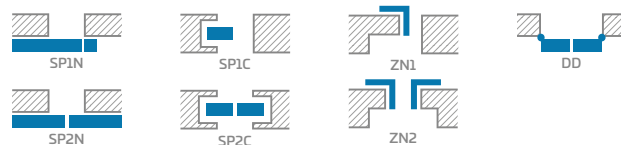

DOSTUPNÉ RIEŠENIA (str. 135 – 143)

PRÍPLATKY

reverzné krídlo NOVINKA	€ 78,00* / € 93,60**
vyplnenie plnou doskou	€ 37,00* / € 44,40**
výstuž pod samozatvárač	€ 7,80* / € 9,36**
ramenný samozatvárač (strieborná, čierna, biela, hnedá)	€ 78,00* / € 93,60**
okružhle a štvorcové kovové krúžky (4 ks); farba: brúsený nikel, patina, biela a čierna	€ 31,00* / € 37,20**
plastové krúžky imitujúce drevo (4 ks)	€ 6,00* / € 7,20**
ventilačný výrez alebo ventilačná mriežka	€ 7,80* / € 9,36**
poldrážkové a bezpoldrážkové krídlo „100“	€ 16,00* / € 19,20**
poldrážkové a bezpoldrážkové krídlo „110“	€ 31,00* / € 37,20**
padacie tesnenie ²⁾	€ 35,00* / € 42,00**
kovové krytky na pánty v poldrážkovom krídle (brúsený nikel, patina, lesklý chróm, lesklá mosadz, biela a čierna)	€ 3,60* / € 4,32** cena za komplet na 1 pánt
okienko, nehrdzavejúca oceľ: leštený „chróm“ alebo brúsený „satén“, ako aj matná čierna; mliečne sklo DECOMAT, bezfarebné sklo, priemer okienka: vnú. 235 mm von. 350 mm	€ 137,00* / € 164,40** € 215,00* / € 258,00** (matná čierna)
hrana krídla: čierna	€ 20,00* / € 24,00**
zmena na čierny magnetický zámok pre bezpoldrážkové a reverzné krídla	€ 7,80* / € 9,36**
magnetický obmedzovač (doraz) ²⁾ NOVINKA	€ 35,00* / € 42,00**
intarzia LUX; verzie na výber str. 80 – 81	€ 71,00* / € 85,20** € 107,00* / € 128,40** (intarzia LUX 315)

¹⁾ biely hladký laminát imitujúci maľovaný povrch

²⁾ pri použití dorazů nie je možné použiť padacie tesnenie a naopak