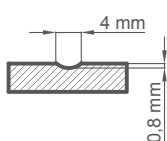

FRÉZOVANIE

Štandardné sklo VSG/ESG lepené a tvrdené mliečne alebo čierne

NOVINKA

KONŠTRUKCIA

- poldrážkové, reverzné alebo bezpoldrážkové krídlo
- vnútorný drevený hranol (boky a vrch, spodok MDF) obložené dvoma HDF doskami
- stabilizačná voštinová výplň alebo plná doska za príplatok
- prípadne za príplatok horné rozširujúce panely zárubne – str. 134 **NOVINKA**

FARBA

- krídla a zárubne sú natreté vodným lakom tuženým UV technológiou, čo umožňuje dosiahnuť vysokú odolnosť voči náročným podmienkam používania
- hrana krídla zhotoví štandardnou technológiou alebo bez poldrážky
- v posuvných systémoch BALDUR 1 je v spodnej časti skla viditeľný profil (výška 17 mm) v hliníkovej alebo čiernej farbe

KOVANIA

- tri skrutkované čapové závesy v poldrážkovom krídle
- tri skryté pánty v bezpoldrážkovom krídle a dva pánty v reverznom krídle striebornej farby (voliteľne za príplatok čiernej farby); pánty sa dodávajú a sú zahrnuté v cene zárubne **NOVINKA**
- jazýčkový zámok v poldrážkovom krídle a magnetický zámok v bezpoldrážkovom a reverznom krídle: na kľúč, zámkovú vložku, úsporný alebo s blokadou, striebornej farby; voliteľne za príplatok čierny magnetický zámok **NOVINKA**

ZASKLENIE

- BALDUR 1, 3, 5 štandardne lepené a tvrdené sklo VSG/ESG 441, mliečne alebo čierne bezpečné sklo, obojstranne hladké **NOVINKA**
- pevná šírka zasklenia; BALDUR 1 – 50 mm, BALDUR 3, 5 – 210 mm

PRÍPLATKY

reverzné krídlo NOVINKA	€ 78,00* / € 93,60**
vyplnenie plnou doskou	€ 37,00* / € 44,40**
ventilačný výrez	€ 7,80* / € 9,36**
poldrážkové a bezpoldrážkové krídlo „100”	€ 29,00* / € 34,80**
kovové krytky na pánty v poldrážkovom krídle (farba: brúsený nikel, patina, lesklý chróm, lesklá mosadz, biela a čierna); cena za komplet na 1 pánt	€ 3,60* / € 4,32**
padacie tesnenie ²⁾ (netýka sa modelov BALDUR 1, 3, 5)	€ 35,00* / € 42,00**
zmena na čierny magnetický zámok pre bezpoldrážkové a reverzné krídla	€ 7,80* / € 9,36**
magnetický obmedzovač (doraz) ²⁾ NOVINKA	€ 35,00* / € 42,00**