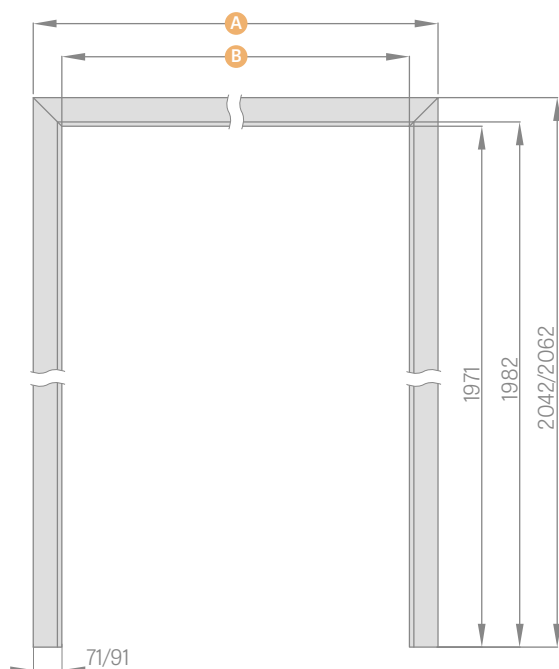

	,60"	,70"	,80"	,90"	,100"
A	746 / 786	846 / 886	946 / 986	1046 / 1086	1146 / 1186
B	604	704	804	904	1004

6 cm obložka / 8cm obložka

NASTAVITELNÁ PUZDROVÁ ZÁRUBŇA

	,60"	,70"	,80"	,90"	,100"	,110"	,120"
A	746 / 786	846 / 886	946 / 986	1046 / 1086	1146 / 1186	1246 / 1286	1346 / 1386
B	604	704	804	904	1004	1104	1204
	,130"	,140"	,150"	,160"	,170"	,180"	,190"
A	1446 / 1486	1546 / 1586	1646 / 1686	1746 / 1786	1846 / 1886	1946 / 1986	2046 / 2086
B	1304	1404	1504	1604	1704	1804	1904