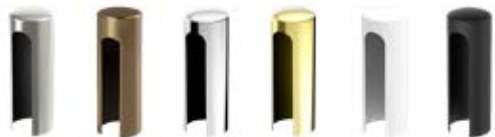

KOVOVÉ KRYTY NA PÁNTY

brúsený nikel, patina, lesklý chróm, lesklá mosadz, matná biela a matná čierna

Rozmery krytov:

- vnútorný priemer 16 mm pre dvere typu HERSE SET, FORTECA a protipožiarne LEDA a HYPERION
- vnútorný priemer 15 mm pre panelové a rámové dvere
- dĺžka 47 mm