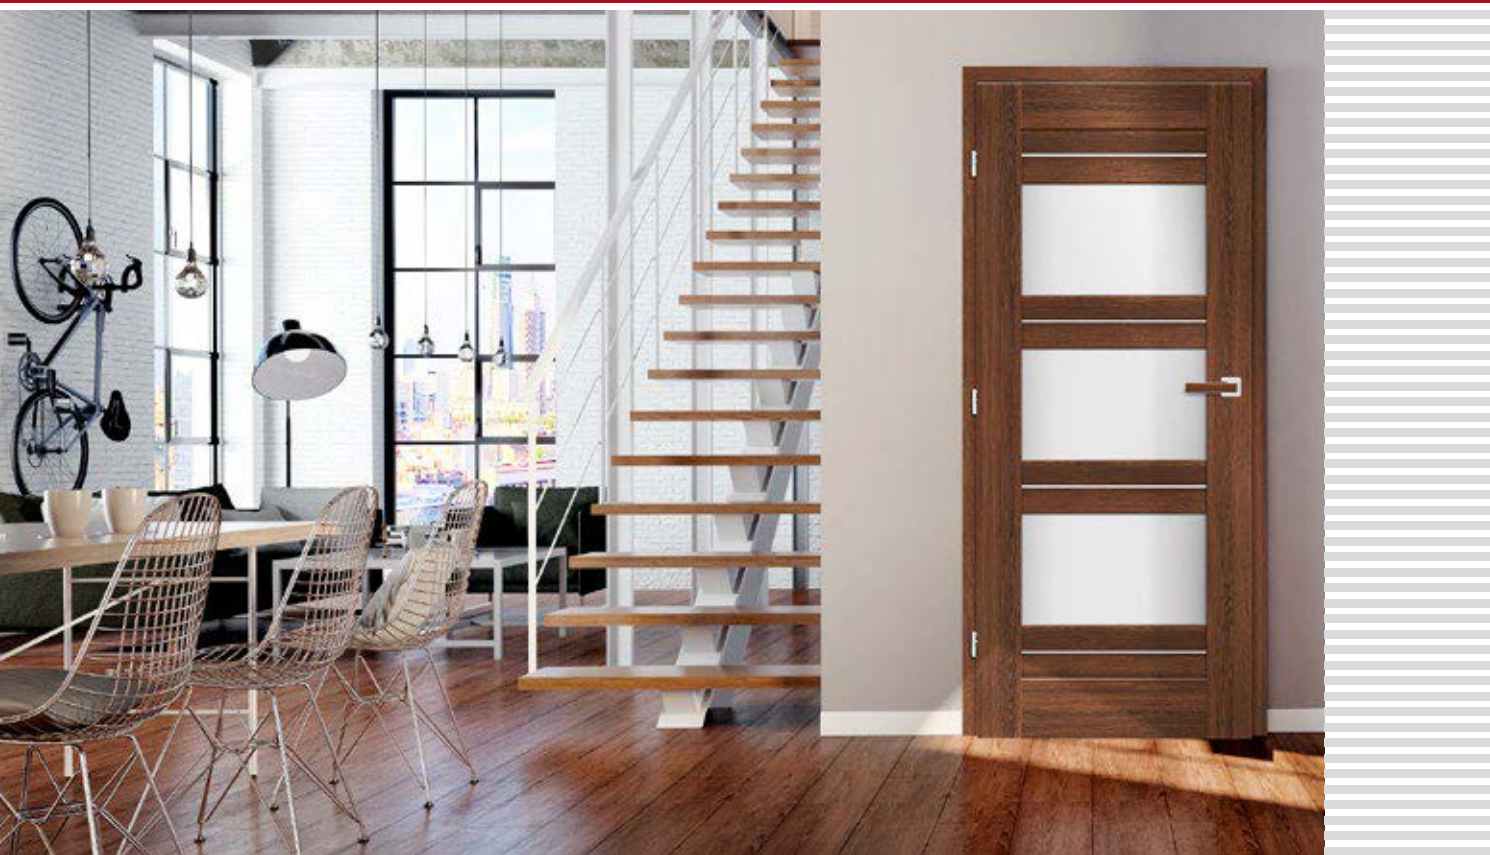

KROKUS

INTERIÉROVÉ RÁMOVÉ DVEROVÉ KRÍDLA STILE POLDRÁŽKOVÉ A BEZPOLDRÁŽKOVÉ

KROKUS 1, dekor ORECH GREKO, kľučka DECO