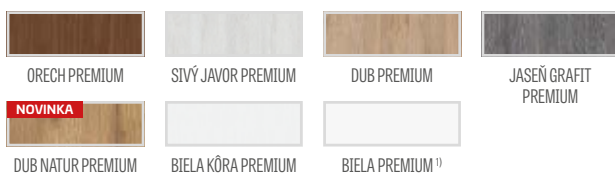

PREMIUM

€ 184,00* / € 220,80**

CPL

€ 184,00* / € 220,80**

Hranol MDF pre lamináty GREKO a CPL s povlakom AntiFinger **NOVINKA**

Hranol z lepeného dreva pre lamináty PREMIUM a CPL bez povlaku AntiFinger

¹⁾ biely hladký laminát imitujúci maľovaný povrch