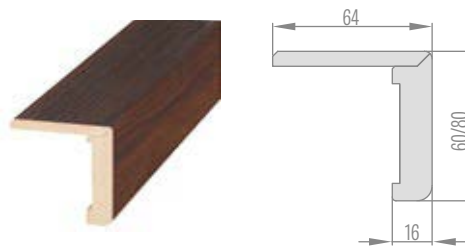

L-PROFIL S PREDĽŽENÝM PEROM PRE NASTAVITEĽNÉ ZÁRUBNE

6 cm obložka / 8 cm obložka