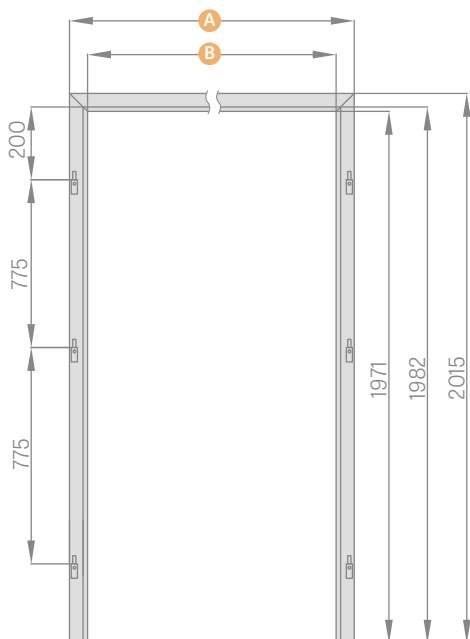

PEVNÁ ZÁRUBŇA PRE DVOJKRÍDLOVÉ DVERE

	,90"	,100"	,110"	,120"	,130"	,140"
A	1038	1138	1238	1338	1438	1538
B	950	1050	1150	1250	1350	1450

	,150"	,160"	,170"	,180"	,190"
A	1638	1738	1838	1938	2038
B	1550	1650	1750	1850	1950