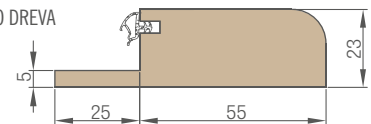

PRAH Z TVRDÉHO DREVA