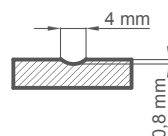

FRÉZOVANIE

PRÍPLATKY

reverzné krídlo NOVINKA	€ 78,00* / € 93,60**
vyplnenie plnou doskou	€ 37,00* / € 44,40**
ventilačný výrez	€ 7,80* / € 9,36**
poldrážkové a bezpoldrážkové krídlo „100“	€ 29,00* / € 34,80**
kovové krytky na pánty v poldrážkovom krídle (farba: brúsený nikel, patina, lesklý chróm, lesklá mosadz, biela a čierna); cena za komplet na 1 pánt	€ 3,60* / € 4,32**
padacie tesnenie ¹⁾	€ 35,00* / € 42,00**
zmena na čierny magnetický zámok pre bezpoldrážkové a reverzné krídla	€ 7,80* / € 9,36**
magnetický obmedzovač (doraz) ¹⁾ NOVINKA	€ 35,00* / € 42,00**

¹⁾ pri použití dorazu nie je možné použiť padacie tesnenie a naopak

* CENA BEZ DPH, ** CENA S DPH, ***/** Cena krídla, nezahŕňa kľučku a zárubňu