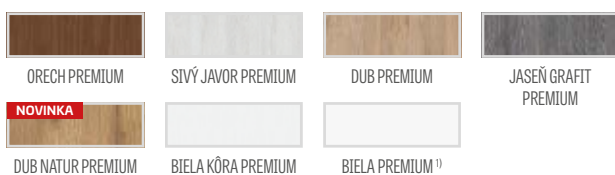

PREMIUM

€ 191,00* / € 229,20**

CPL

€ 191,00* / € 229,20**