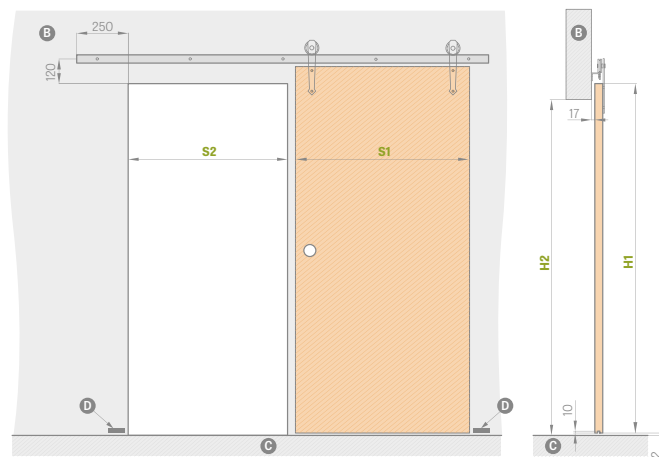

hrana krídla: čierna € 20,00* / € 24,00**

	„60“	„70“	„80“	„90“	„100“
S1 šírka krídla	644	744	844	944	1044
S2 šírka otvoru v stene	574	674	774	874	974
H1 výška krídla	2150	2150	2150	2150	2150
H2 výška otvoru v stene	2082	2082	2082	2082	2082