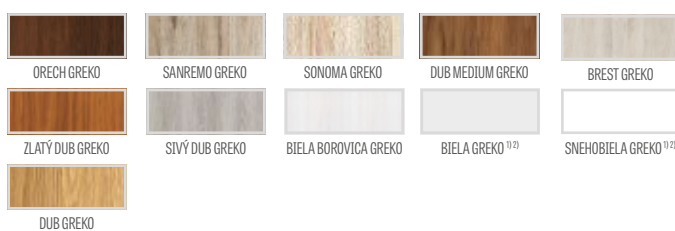

KOVANIA

- dva skrutkované čapové pánty alebo tri pánty (s dekormi GREKO a PREMIUM) v poldrážkovom krídle
- tri skryté pánty v bezpoldrážkovom krídle a dva pánty v reverznom krídle striebornej farby (voliteľne za príplatok čiernej farby); pánty sa dodávajú a sú zahrnuté v cene zárubne **NOVINKA**
- jazýčkový zámok v poldrážkovom krídle a magnetický zámok v bezpoldrážkovom a reverznom krídle: na kľúč, zámkovú vložku, úsporný alebo s blokadou, striebornej farby; voliteľne za príplatok čierny magnetický zámok **NOVINKA**

ZASKLENIE

- štandardne sklo DECORMAT – mliečne, číre alebo za príplatok VSG 221, mliečne bezpečné obojstranne hladké
- možnosť zmeny strany zasklenia na RUB (štandardné zasklenie LÍCE)

MODEL	FINISH a GREKO	PREMIUM a ST CPL	CPL 0,2	CPL 0,7
1	€ 74,00* / € 88,80**	€ 109,00* / € 130,80**	€ 136,00* / € 163,20**	€ 172,00* / € 206,40**
2	€ 133,00* / € 159,60**	€ 168,00* / € 201,60**	€ 191,00* / € 229,20**	€ 227,00* / € 272,40**
3, 5, 7	€ 121,00* / € 145,20**	€ 156,00* / € 187,20**	€ 179,00* / € 214,80**	€ 214,00* / € 256,80**
4, 6, 8	€ 109,00* / € 130,80**	€ 145,00* / € 174,00**	€ 168,00* / € 201,60**	€ 203,00* / € 243,60**

FINISH

GREKO

CPL