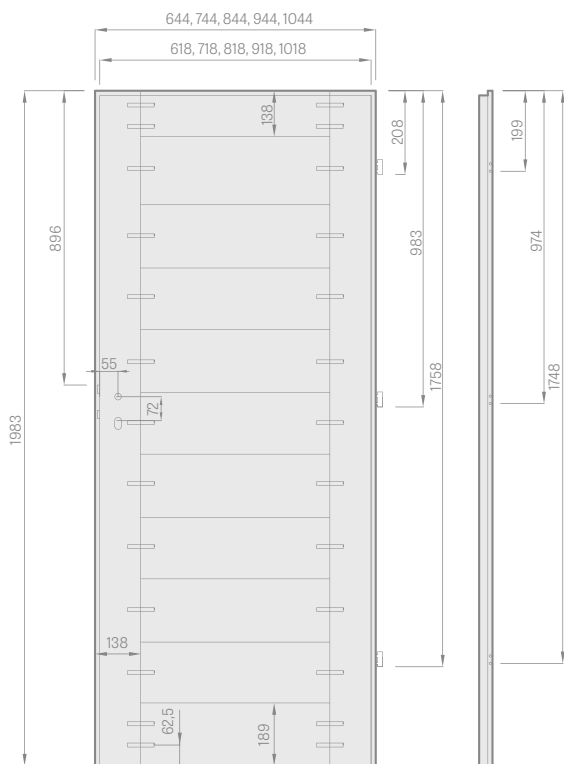

¹⁾ týka sa iba BALDUR 1 s laminátom BIELA ST CPL

RÁMOVÉ KRÍDLO STILE

POLDRÁŽKOVÉ krídlo

PANELOVÉ KRÍDLO

POLDRÁŽKOVÉ krídlo

- A** hranoly MDF alebo drevené s laminátmi PREMIUM
- B** MDF priečky

krídlo HERSE SET