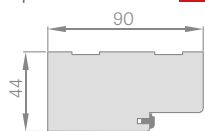

pevná zárubňa STAND **NOVINKA**