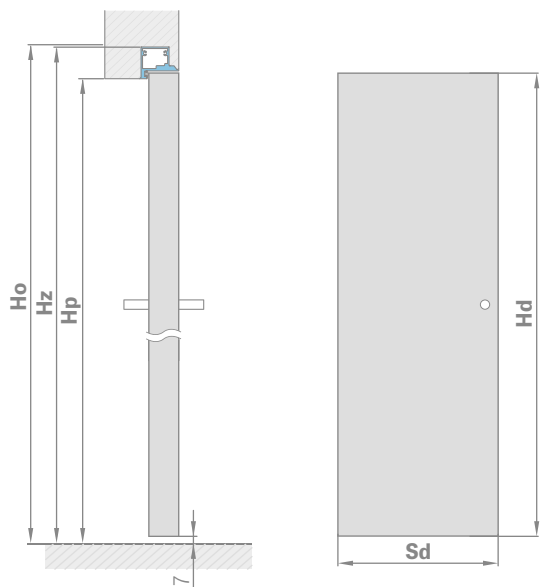

SYSTÉM SKRYTÝCH DVERÍ COVERT

BEZPOLDRÁŽKOVÉ KRÍDLO OTVÁRANÉ VON

BEZPOLDRÁŽKOVÉ KRÍDLO

€ 113,00* / € 135,60**

HLINÍKOVÁ KRYTÁ ZÁRUBŇA

€ 309,00* / € 370,80**

ŠTANDARDNÉ ROZMERY BEZPOLDRÁŽKOVCH DVERÍ OTVÁRANÝCH VON

Šírka krídla	Šírka stavebného otvoru	Vonkajšia šírka zárubne	Svetlá šírka prechodu
Sd [mm]	So [mm]	Sz [mm]	Sp [mm]
620	700	690	605
720	800	790	705
820	900	890	805
920	1000	990	905
1020	1100	1090	1005

Výška krídla	Výška stavebného otvoru	Vonkajšia výška zárubne	Svetlá výška prechodu
Hd [mm]	Ho [mm]	Hz [mm]	Hp [mm]
1973	2022	2015	1973