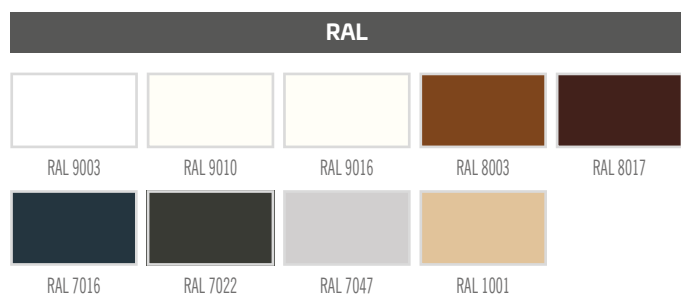

OCEĽOVÉ ZÁRUBNE

HERSE SET, HERSE MAX SET

NASTAVITELNÁ (OBLOŽKOVÁ) OCEĽOVÁ ZÁRUBŇA HERSE SET

zváraná a lakovaná, odtiene RAL 9003, 9010, 9016, 8003, 8017, 7016, 7022, 7047, 1001

Šírka dverí	A	B	C	D	E	F	G
„80N“	804	777	761	787	877	855	756
„80“	844	817	801	827	917	895	796
„90E“	948	921	905	931	1021	999	900
„100“	1044	1017	1001	1027	1117	1095	996

„90E“ – investičná šírka

Rozsah nastavenia min. – max. (mm)	CENA „80N“, „80“, „90E“	CENA „100“¹⁾
	RAL 9003, 9010, 9016, 8003, 8017, 7016, 7022, 7047, 1001	
95-125	€ 234,00* / € 280,80**	€ 271,00* / € 325,20**
125-155	€ 251,00* / € 301,20**	€ 288,00* / € 345,60**
155-185	€ 277,00* / € 332,40**	€ 313,00* / € 375,60**
185-215	€ 303,00* / € 363,60**	€ 338,00* / € 405,60**
215-245	€ 328,00* / € 393,60**	€ 363,00* / € 435,60**
245-275	€ 354,00* / € 424,80**	€ 388,00* / € 465,60**
275-305	€ 389,00* / € 466,80**	€ 421,00* / € 505,20**

VEĽKÁ UHĽOVÁ OCEĽOVÁ ZÁRUBŇA HERSE SET

zváraná a lakovaná, odtiene RAL 9003, 9010, 9016, 8003, 8017, 7016, 7022, 7047, 1001

cena: € 155,00* / € 186,00**

Šírka dverí	A	B	C	D	E	F	G
„80N“	804	777	761	787	867	841	756
„80“	844	817	801	827	907	881	796
„90E“	948	921	905	931	1011	985	900
„100“	1044	1017	1001	1027	1107	1081	996

OSADENIE ROHOVEJ ZÁRUBNE

- **A** – tesnenie
- **B** – stena
- **C** – podlaha
- **D** – montážna kotva
- **E** – rozperný kolík
- **F** – výplň

PRÍPLATKY

veľká rohová zárubňa „100“	€ 39,00* / € 46,80**
elektromagnetický zámok	€ 117,00* / € 140,40**
výstuž pod samozatvárač	€ 12,00* / € 14,40**
skrátene krídla s oceľovou zárubňou v rozsahu do 6 cmv krokoch po 1 cm	€ 39,00* / € 46,80**
prah z nehrdzavejúcej ocele	€ 31,00* / € 37,20**
zhotovené z pozinkovaného plechu	+10%
netypický odtieň RAL (netýka sa intenzívnych, perleťových a metalizovaných odtieňov)	+10%

* CENA BEZ DPH, ** CENA S DPH