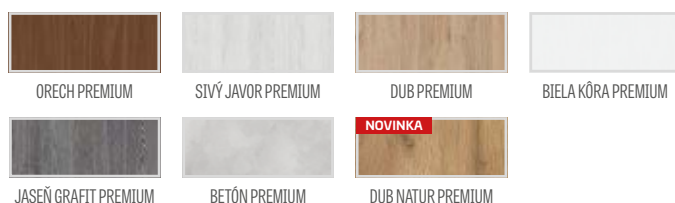

PREMIUM

FRÉZOVANIE

DOSTUPNÉ ŠÍRKY KRÍDIEL

80 80N 90E 100

TYPY HRÁN

BALÍK GOLD BALÍK SILVER

Krídlo s pevnou drevenou zárubňou, prahom z nerezavajúcej ocele a kovaniami ⁴⁾

Krídlo s pevnou drevenou zárubňou, prahom z nerezavajúcej ocele, bez kovani ⁴⁾

⁴⁾ kovania: kľučka ESSEN saténový nikel, horný štít, vložky v systéme 1 kľúča (horná s guľou), priezor (bez navŕtaného otvoru)