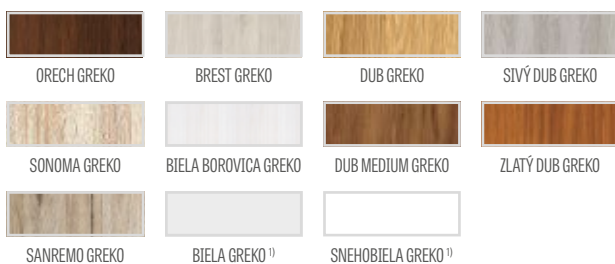

PREMIUM

€ 181,00* / € 217,20**