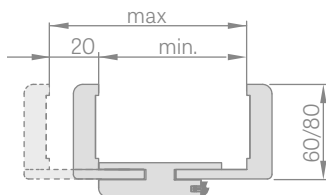

SPÁJANIE ZÁRUBNE

SCHÉMA NASTAVITELNEJ ZÁRUBNE

ROZSAH NASTAVENIA NASTAVITELNEJ ZÁRUBNE

6 cm obložka / 8 cm obložka

Šírka dverí	A	B	C	D	E	F
„60“	644	629	651	673	714	771*/811**
„70“	744	729	751	773	814	871*/911**
„80“	844	829	851	873	914	971*/1011**
„90“	944	929	951	973	1014	1071*/1111**
„100“	1044	1029	1051	1073	1114	1171*/1211**