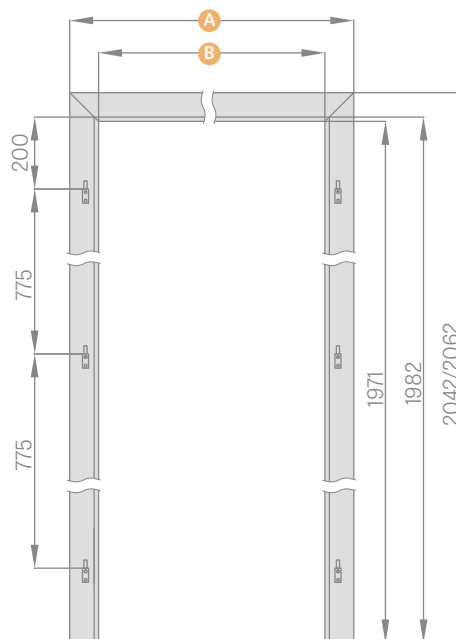

NASTAVITELNÁ ZÁRUBŇA PRE DVOJKRÍDLOVÉ DVERE

	,90"	,100"	,110"	,120"	,130"	,140"
A	1092/1132	1192/1232	1292/1332	1392/1432	1492/1532	1592/1632
B	950	1050	1150	1250	1350	1450

	,150"	,160"	,170"	,180"	,190"
A	1692/1732	1792/1832	1892/1932	1992/2032	2092/2132
B	1550	1650	1750	1850	1950

6 cm obložka / 8cm obložka