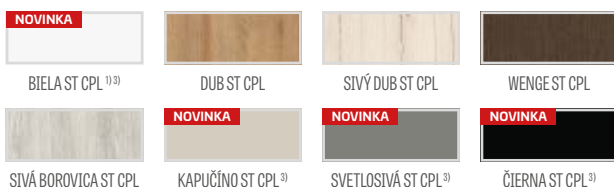

Hranol MDF pre lamináty CPL s povlakom AntiFinger **NOVINKA**

Hranol z lepeného dreva pre lamináty PREMIUM a CPL bez povlaku AntiFinger

¹⁾ biely hladký laminát imitujúci maľovaný povrch

²⁾ pri použití dorazu nie je možné použiť padacie tesnenie a naopak

³⁾ špeciálny povlak AntiFinger obmedzuje možnosť zašpinenia a stopy po odtlačkoch prstov

* CENA BEZ DPH, ** CENA S DPH, */** Cena krídla, nezahrňa kľučku a zárubňu