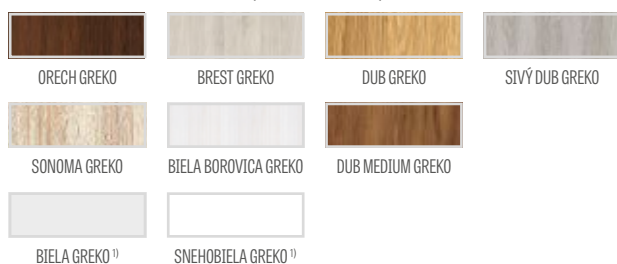

PREMIUM

€ 192,00* / € 230,40**