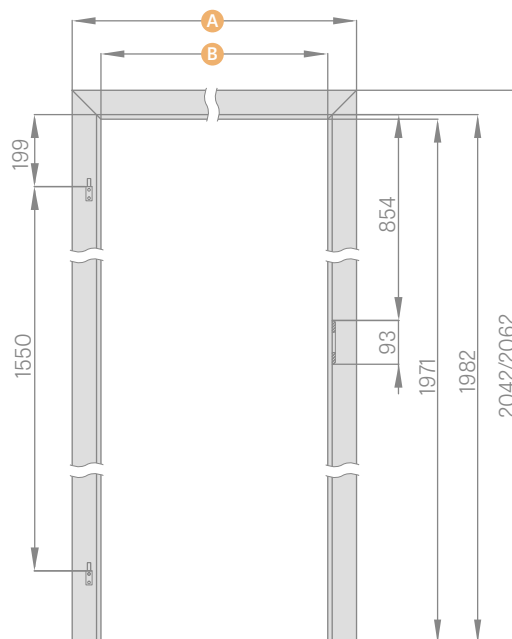

V zárubniach pre sklenené tabule sa používa pánt s 10 mm čapom

NASTAVITELNÁ ZÁRUBŇA PRE SKLENENÉ DVERE

	,60"	,70"	,80"	,90"
A	746/786	846/886	946/986	1046/1086
B	604	704	804	904

6 cm obložka / 8cm obložka