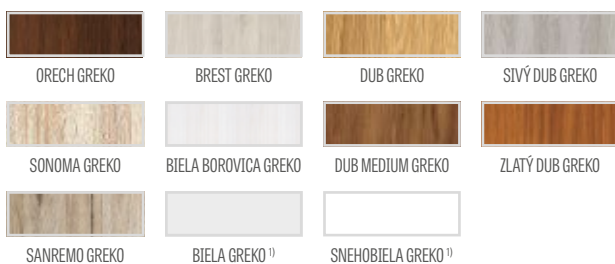

PREMIUM

€ 184,00* / € 220,80**