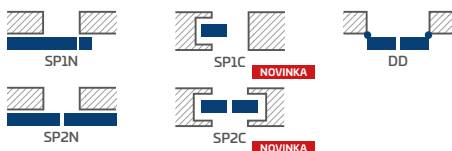

DOSTUPNÉ RIEŠENIA ¹⁾³⁾ (str. 135 – 143)

DOSTUPNÉ ŠÍRKY KRÍDIEL

60 70 80 90 100

FRÉZOVANIE