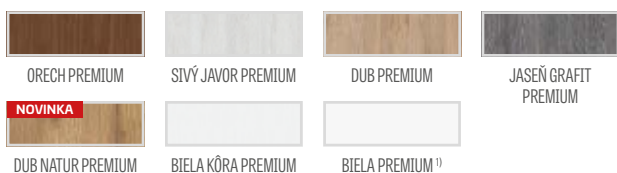

CPL

€ 192,00* / € 230,40**