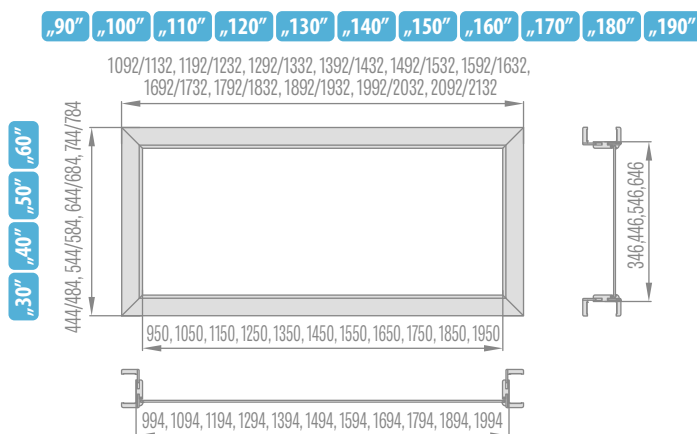

Horné svetlíky s nastaviteľnej dvojkrídlovej zárubne, 6 cm obložka / 8 cm obložka