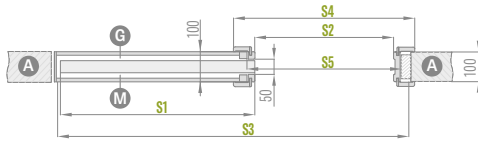

Predstavený nástenný posuvný systém

Predstavený puzdrový posuvný systém

JEDNOKRÍDLOVÉ A DVOJKRÍDLOVÉ SYSTÉMY

SKRYTÉ V STENE

SP1C.100 (ľavé zasklenie líce)

pevný rozsah 100 mm

hrúbka puzdra pred zabudovaním sadrokartónovými doskami – 75 mm