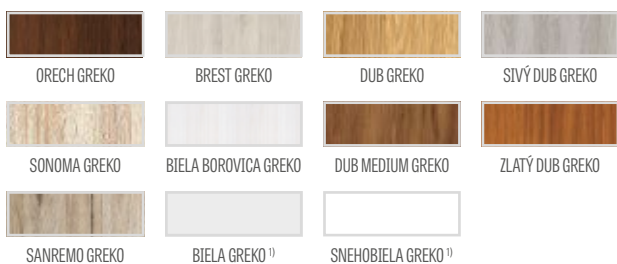

PREMIUM

€ 202,00* / € 242,40**