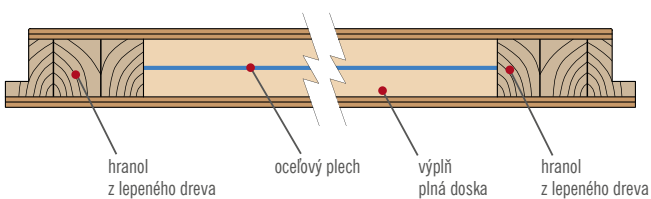

DŹVIEKOVÁ CHLONNOSŤ
38dB

PRIEREZ KRÍDLA FORTECA