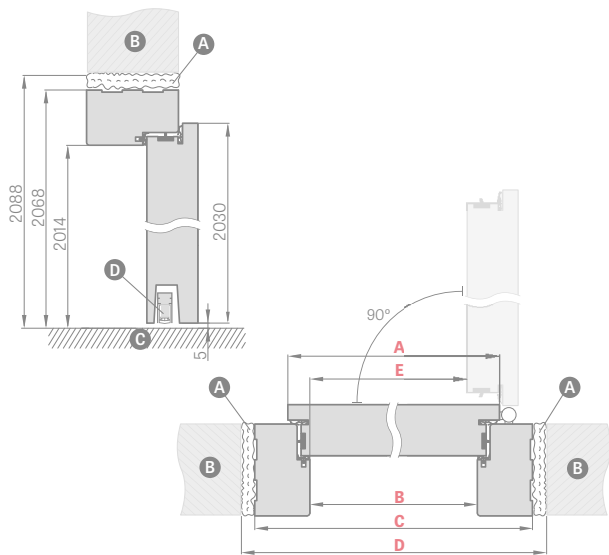

LEDA EI30, EI60

JEDNOKRÍDLOVÉ

PEVNÁ DREVENÁ ZÁRUBŇA

Šírka dverí	A	B	C	D	E
„80“	860	817	925	955	805
„90“	960	917	1025	1055	905
„100“	1060	1017	1125	1155	1005
„110“	1160	1117	1225	1255	1105

- A** ohňovzdorná montážna pena
- B** múr/stena
- C** podlaha
- D** padacie tesnenie