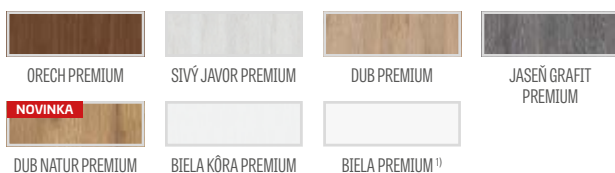

IRYS 6

IRYS 7

IRYS 8

model IRYS 1, laminát BIELA PREMIUM, kľučka CUBE čierna

GREKO

€ 170,00* / € 204,00**

PREMIUM

€ 192,00* / € 230,40**