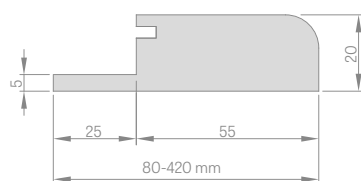

NASTAVITELNÝ DREVENÝ PRAH