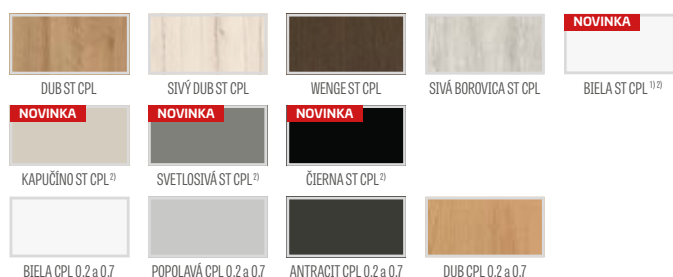

GREKO

FINISH

PREMIUM

CPL

¹ biely hladký laminát imitujúci maľovaný povrch

² špeciálny povlak AntiFinger obmedzuje možnosť zašpinenia a stopy po odtlačkoch prstov

PEVNÁ ZÁRUBŇA

FORTECA