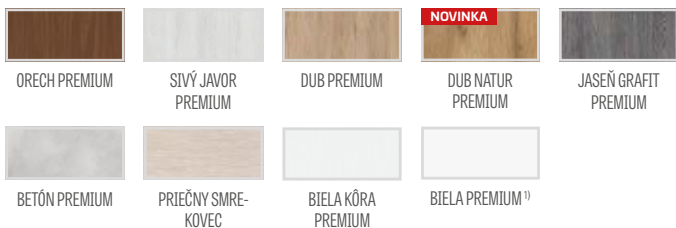

DOSTUPNÉ ŠÍRKY KRÍDIEL

TYPY HRÁN