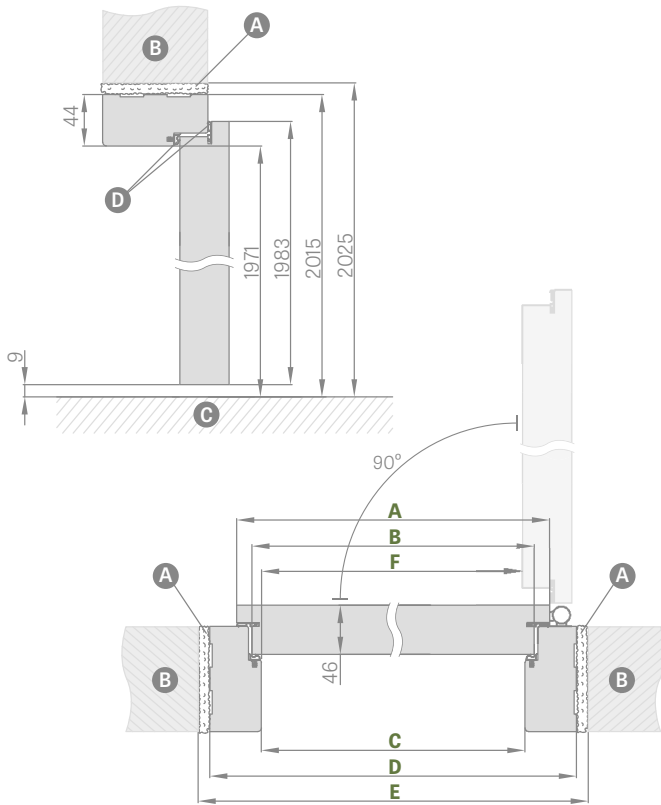

¹⁾ pri použití dorazu nie je možné použiť padacie tesnenie a naopak

* CENA BEZ DPH, ** CENA S DPH

PEVNÁ A NASTAVITELNÁ ZÁRUBŇA

HERSE SET, HERSE MAX SET

SCHÉMA PEVNEJ ZÁRUBNE HERSE SET

Šírka dverí	A	B	C	D	E	F
„80N“	804	777	764	852	872	756
„80“	844	817	804	892	912	796
„90E“	948	921	908	996	1016	900
„100“	1044	1017	1004	1092	1112	996