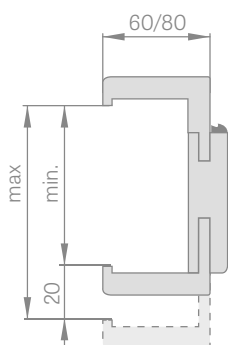

ROZSAH NASTAVENIA NASTAVITELNEJ ZÁRUBNE

6 cm obložka / 8 cm obložka