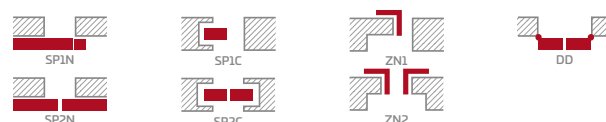

DOSTUPNÉ RIEŠENIA³⁾ (str. 135 – 143)

DOSTUPNÉ ŠÍRKY KRÍDIEL

60 70 80 90 100

PRÍPLATKY

ventilačný výrez	€ 7,80* / € 9,36**
plastové krúžky imitujúce drevo (4 ks)²⁾	€ 6,00* / € 7,20**
okružle a štvorcové kovové krúžky²⁾ (4 ks); farba: brúsený nikel, patina, biela a čierna	€ 31,00* / € 37,20**
ventilačná mriežka²⁾ (iba s krídlami so šírkou: 80, 90, 100)	€ 7,80* / € 9,36**
poldrážkové a bezpoldrážkové krídlo „100“	€ 16,00* / € 19,20**
lepené sklo VSG 221, mliečne alebo čierne bezpečné NOVINKA sklo, obojstranne hladké	
FREZJA 1.....	€ 23,00* / € 27,60**
FREZJA 3.....	€ 98,00* / € 117,60**
FREZJA 5.....	€ 12,00* / € 14,40**
kovové krytky na pánty v poldrážkovom krídle (farba: brúsený nikel, patina, lesklý chróm, lesklá mosadz, biela a čierna); cena za komplet na 1 pánt	€ 3,60* / € 4,32**
padajúce tesnenie⁴⁾ (nie je dostupné v modeli FREZJA 8)	€ 35,00* / € 42,00**
zmena na čierny magnetický zámok pre bezpoldrážkové krídla	€ 7,80* / € 9,36**
magnetický obmedzovač (doraz)⁴⁾ NOVINKA (dostupný v šiestich farbách, str. 132)	€ 35,00* / € 42,00**

továrenské vŕtanie na priechodnú montáž sa **NOVINKA** týka dvojdielných kľučiek z našej ponuky⁵⁾ na zadarmo str. od 120 do 127

* CENA BEZ DPH, ** CENA S DPH, */** Cena krídla, nezahrňa kľučku a zárubňu

¹⁾ biely hladký laminát imitujúci maľovaný povrch

²⁾ nedostupné v modeli FREZJA 8

³⁾ FREZJA 8 nie je dostupný v posuvných systémoch

⁴⁾ pri použití dorazu nie je možné použiť padacie tesnenie a naopak

⁵⁾ týka sa iba laminátov PREMIUM a ST CPL

⁶⁾ špeciálny povlak AntiFinger obmedzuje možnosť zašpinenia a stopy po odtlačkoch prstov