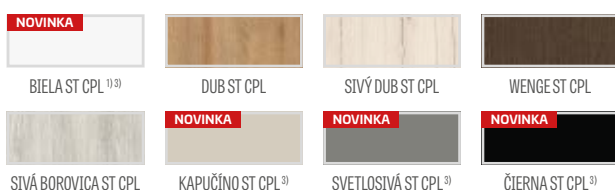

¹⁾ biely hladký laminát imitujúci maľovaný povrch

²⁾ pri použití dorazu nie je možné použiť padacie tesnenie a naopak

³⁾ špeciálny povlak AntiFinger obmedzuje možnosť zašpinenia a stopy po odtlačkoch prstov

* CENA BEZ DPH, ** CENA S DPH, */** Cena krídla, nezahrňa kľučku a zárubiňu