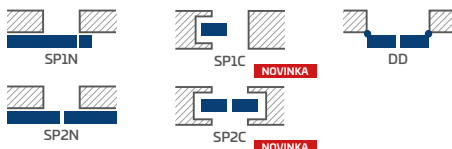

model SYLENA 7, kľučka CUBE matná čierna

LAKOVANIE

CENA OD € 215,00* / € 258,00**

BIELA TITÁNOVÁ UV

DOSTUPNÉ RIEŠENIA (str. 135 – 143)

DOSTUPNÉ ŠÍRKY KRÍDIEL

60 70 80 90 100

KONŠTRUKCIA