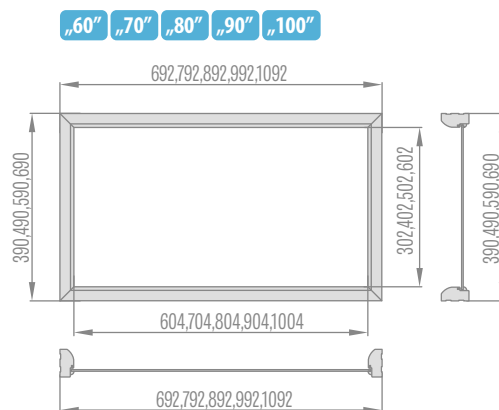

Horné svetlíky pevnej jednokridlovej zárubne