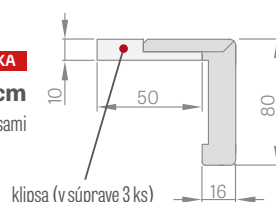

L-PROFIL 6 cm a 8 cm s klipsami

NOVINKA