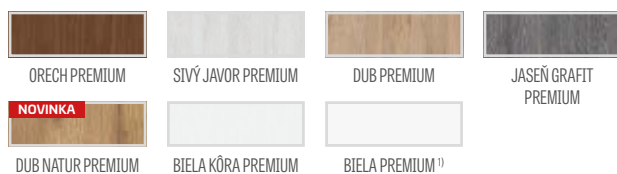

GREKO

€ 170,00* / € 204,00**

PREMIUM

€ 192,00* / € 230,40**

CPL

€ 192,00* / € 230,40**

Hranol MDF pre lamináty GREKO a CPL s povlakom AntiFinger **NOVINKA**

Hranol z lepeného dreva pre lamináty PREMIUM a CPL bez povlaku AntiFinger