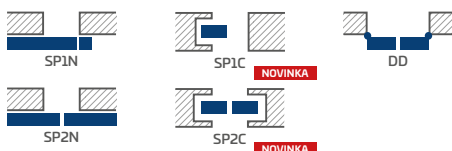

DOSTUPNÉ ŠÍRKY KRÍDIEL

60 70 80 90 100

KONŠTRUKCIA

- poldrážkové alebo bezpoldrážkové krídlo vyrobené rámovou technológiou STILE
- zvislé hranoly z lepeného dreva obložené tenkým HDF doskami s laminátom a natreté lakom odolným voči UV žiareniu
- výplne z HDF dosky s hrúbkou 16 mm, frézované a maľované lakom odolným voči UV žiareniu
- prípadne za príplatok horné rozširujúce panely zárubne – str. 134 **NOVINKA**