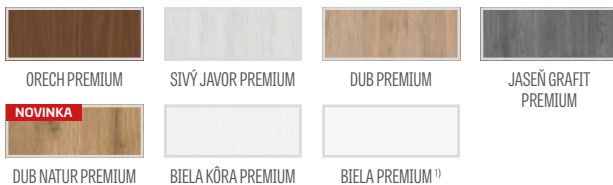

PREMIUM

€ 192,00* / € 230,40**

CPL

€ 192,00* / € 230,40**