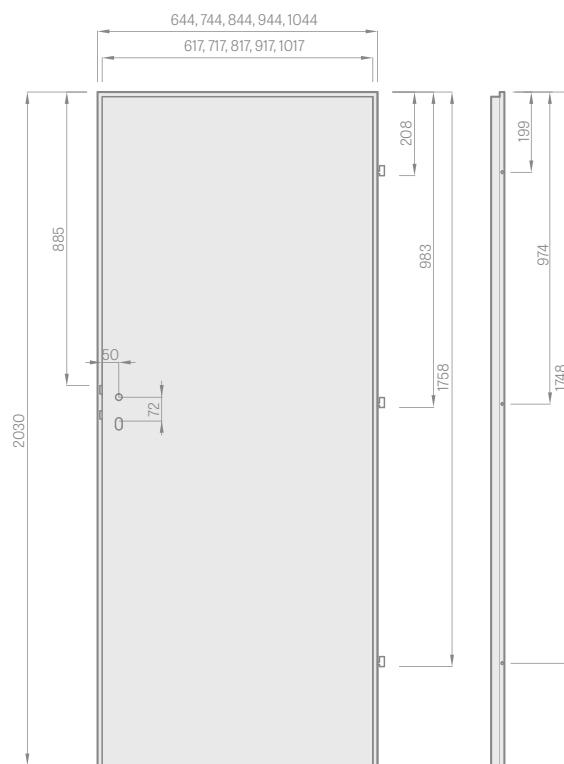

¹⁾ týka sa iba BALDUR 1 s laminátom BIELA ST CPL

RÁMOVÉ KRÍDLO STILE

POLDRÁŽKOVÉ krídlo

PANELOVÉ KRÍDLO

POLDRÁŽKOVÉ krídlo

- A** hranoly MDF alebo drevené s laminátmi PREMIUM
- B** MDF priečky

krídlo HERSE SET