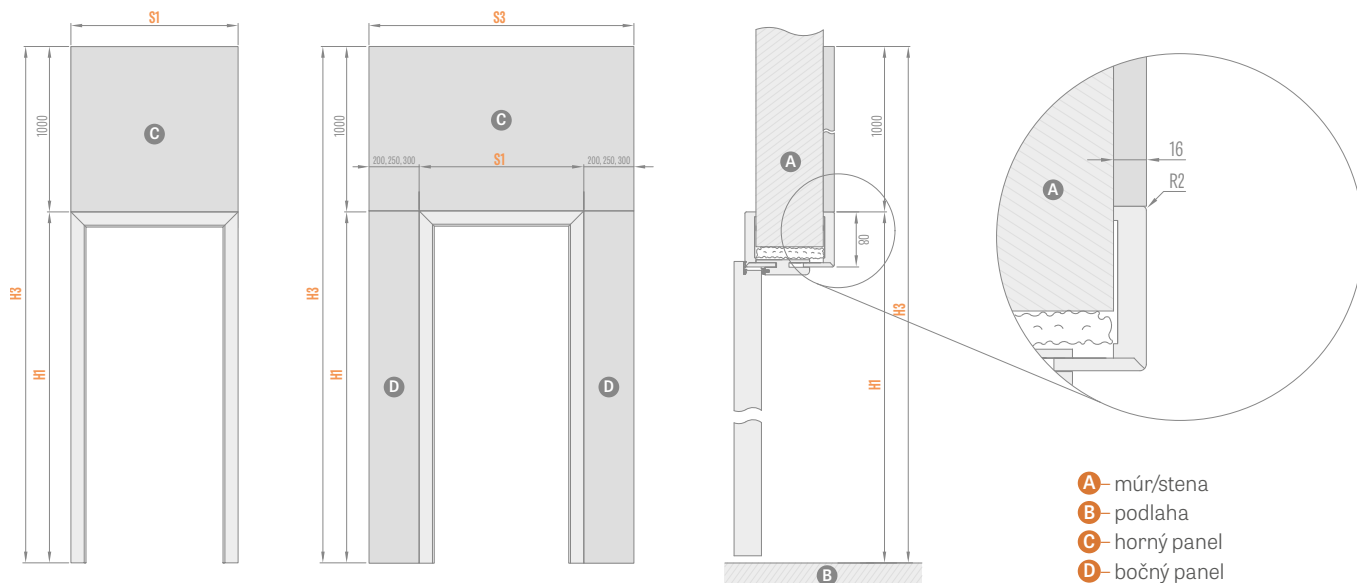

ROZŠIRUJÚCE PANELE K ZÁRUBNIAM

MONTOVANÉ NA STENE

- **A** - múr/stena
- **B** - podlaha
- **C** - horný panel
- **D** - bočný panel

INTERIÉROVÉ DVERE ¹⁾				
Typ zárubne	H1	H3	Šírka	S1
Nastaviteľná zárubňa poldrážkové	2062	3062	„60“	786
			„70“	886
			„80“	986
			„90“	1086
			„100“	1186
Nastaviteľná zárubňa bezpoldrážkové	2075	3075	„60“	811
			„70“	911
			„80“	1011
			„90“	1111
			„100“	1211
Reverzná zárubňa (strana v jednej rovine s krídlom)	2075	3075	„60“	791
			„70“	891
			„80“	991
			„90“	1091
Reverzná zárubňa	2097	3097	„60“	834
			„70“	934
			„80“	1034
			„90“	1134
			„100“	1234

HORNÝ PANEL (1000 x S1) ¹⁾

VCHODOVÉ DVERE (panele na strane schodiska, dvere ovárané dnu)											
Typ zárubne	H1	H3	Šírka	S1	S3						
Nastaviteľná zárubňa HERSE	2062	3062	„80“	986	1186	1236	1286	1386	1486	1586	1686
			„90“	1086	1286	1336	1386	1486	1586	1686	
			„90E“	1090	1290	1340	1390	1490	1590	1690	
			„100“	1186	1386	1436	1486	1586	1686	1786	
			„80N“	1012	1212	1262	1312	1412	1512	1612	
Pevná zárubňa HERSE „klipsa“	2095	3095	„80“	1052	1252	1302	1352	1452	1552	1652	1752
			„90“	1152	1352	1402	1452	1552	1652	1752	
			„90E“	1156	1356	1406	1456	1556	1656	1756	
			„100“	1252	1452	1502	1552	1652	1762	1852	
			„80N“	1012	1212	1262	1312	1412	1512	1612	
Pevná zárubňa FORTECA „klipsa“	2147	3147	„80“	1056	1256	1306	1356	1456	1556	1656	
			„90“	1156	1356	1406	1456	1556	1656	1756	
			„100“	1256	1456	1506	1556	1656	1756	1856	
Pevná zárubňa s nastavením FORTECA (na strane konštrukcie)	2136	3136	„80N“	990	1190	1240	1290	1390	1490	1590	
			„80“	1034	1234	1284	1334	1434	1534	1634	
			„90“	1134	1334	1384	1434	1534	1634	1734	
Pevná zárubňa LEDA, HYPERION „klipsa“	2147	3147	„80“	1085	1285	1335	1385	1485	1585	1685	
			„90“	1185	1385	1435	1485	1585	1685	1785	
			„100“	1285	1485	1535	1585	1685	1785	1885	
Pevná zárubňa s nastavením LEDA, HYPERION (na strane konštrukcie)	2136	3136	„80“	1063	1263	1313	1363	1463	1563	1663	
			„90“	1163	1363	1413	1463	1563	1663	1763	
			„100“	1263	1463	1513	1563	1663	1763	1863	

ROZŠIRUJÚCE PANELE K ZÁRUBNIAM ²⁾		
	plocha do 0,5 m²	plocha nad 0,5 m²
FINISH, GREKO	€ 36,00* / € 43,20** za ks	€ 71,00* / € 85,20** za m²
CPLO, 2, ST CPL a PREMIUM	€ 53,00* / € 63,60** za ks	€ 107,00* / € 128,40** za m²
LAKOVANIE	€ 71,00* / € 85,20** za ks	€ 142,00* / € 170,40** za m²

PANEL 200	PANEL 250	PANEL 300	2 x PANEL 200	2 x PANEL 250	2 x PANEL 300
JEDNOSTRANNÝ BOČNÝ PANEL			OBOJSTRANNÝ BOČNÝ PANEL		

¹⁾ k zárubniam interiérových dverí sú dostupné iba horné panely

²⁾ panely majú na štyroch hranách okraje v približne rovnakom odtieni ako povrch panela