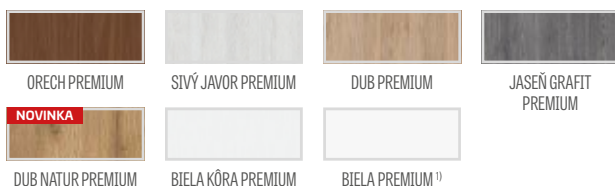

CPL

€ 210,00* / € 252,00**