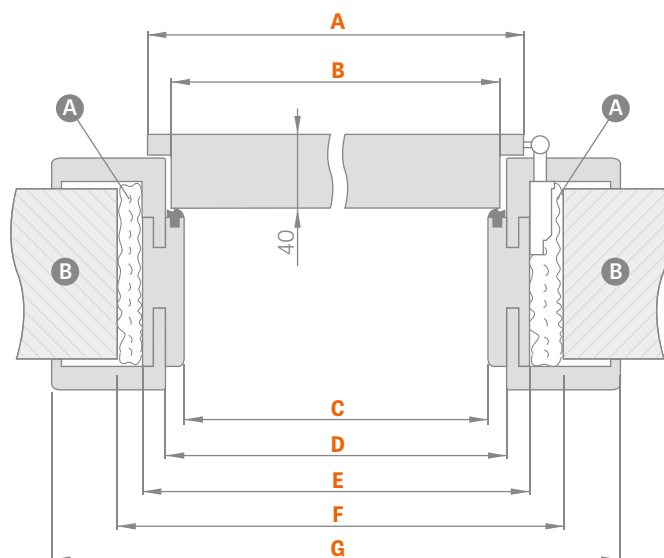

ROZSAH NASTAVENIA NASTAVITELNEJ ZÁRUBNE

6 cm obložka / 8 cm obložka

SPÁJANIE ZÁRUBNE

SCHÉMA NASTAVITELNEJ ZÁRUBNE

Šírka dverí	A	B	C	D	E	F	G
„60°	644	618	604	626	648	688	746*/786**
„70°	744	718	704	726	748	788	846*/886**
„80°	844	818	804	826	848	888	946*/986**
„90°	944	918	904	926	948	988	1046*/1086**
„100°	1044	1018	1004	1026	1048	1088	1146*/1186**