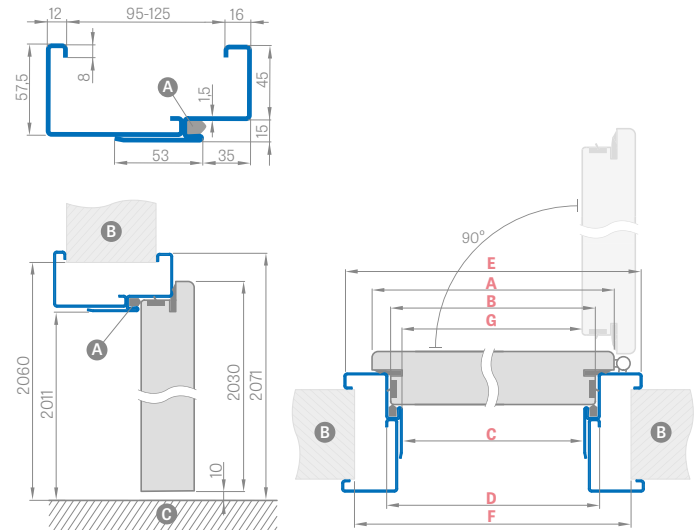

NASTAVITELNÁ (OBLOŽKOVÁ) OCEĽOVÁ PROTIPOŽIARNA ZÁRUBŇA

zváraná a lakovaná, odtiene RAL 9003, 9010, 9016, 8003, 8017, 7016, 7022, 7047, 1001

Šírka dverí	A	B	C	D	E	F	G
„80“	860	834	813	843	933	910	802
„90“	960	934	913	943	1033	1010	902
„100“	1060	1034	1013	1043	1133	1110	1002
„110“	1160	1134	1113	1143	1233	1210	1102