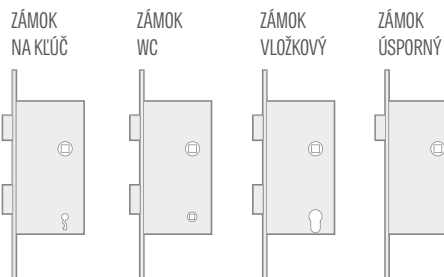

JAZÝČKOVÉ ZÁMKY

ROZSTUPY ZÁMKOV:

1: V poldrážkových krídlach rozstup jazýčkového zámku na kľúč, záchodového a vložkového zámku je 72 mm.

2: V bezpoldrážkových a reverzných krídlach je rozstup magnetického zámku nasledovný: