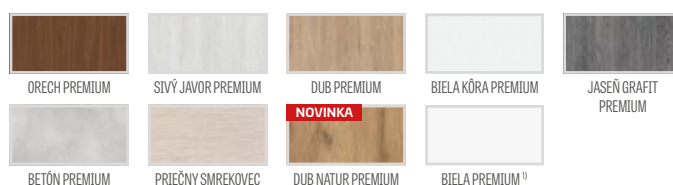

GREKO

FINISH

PREMIUM

CPL

¹ biely hladký laminát imitujúci maľovaný povrch

² špeciálny povlak AntiFinger obmedzuje možnosť zašpinenia a stopy po odtlačkoch prstov

PEVNÁ ZÁRUBŇA

FORTECA