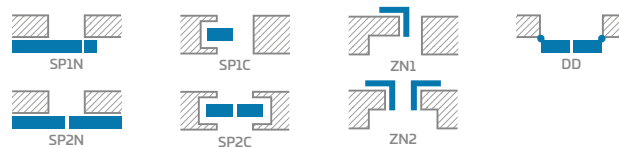

DOSTUPNÉ ŠÍRKY KRÍDIEL

60 70 80 90 100

ZASKLIEVAČÍ RÁMIK

DOSTUPNÉ RIEŠENIA (str. 135 – 143)

TYPY HRÁN

¹⁾ biely hladký laminát imitujúci maľovaný povrch

²⁾ dostupné iba v ŠTANDARD

³⁾ pri použití dorazu nie je možné použiť padacie tesnenie a naopak