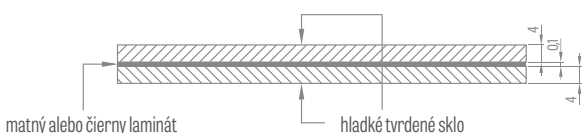

Štandardné sklo VSG/ESG lepené a tvrdené mliečne alebo čierne

NOVINKA

KONŠTRUKCIA

- poldrážkové, reverzné alebo bezpoldrážkové krídlo
- vnútorný drevený hranol (boky a vrch, spodok MDF) obložené dvoma HDF doskami
- stabilizačná voštinová výplň alebo plná doska za príplatok
- prípadne za príplatok horné rozširujúce panely zárubne – str. 134 **NOVINKA**

FARBA

- krídla a zárubne sú natreté vodným lakom tuženým UV technológiou, čo umožňuje dosiahnuť vysokú odolnosť voči náročným podmienkam používania
- hrana krídla zhotoví štandardnou technológiou alebo bez poldrážky
- v posuvných systémoch BALDUR 1 je v spodnej časti skla viditeľný profil (výška 17 mm) v hliníkovej alebo čiernej farbe

KOVANIA

- tri skrutkované čapové závesy v poldrážkovom krídle
- tri skryté pánty v bezpoldrážkovom krídle a dva pánty v reverznom krídle striebornej farby (voliteľne za príplatok čiernej farby); pánty sa dodávajú a sú zahrnuté v cene zárubne **NOVINKA**
- jazýčkový zámok v poldrážkovom krídle a magnetický zámok v bezpoldrážkovom a reverznom krídle: na kľúč, zámkovú vložku, úsporný alebo s blokadou, striebornej farby; voliteľne za príplatok čierny magnetický zámok **NOVINKA**

ZASKLENIE

- BALDUR 1, 3, 5 štandardne lepené a tvrdené sklo VSG/ESG 441, mliečne alebo čierne bezpečné sklo, obojstranne hladké **NOVINKA**
- pevná šírka zasklenia; BALDUR 1 – 50 mm, BALDUR 3, 5 – 210 mm

PRÍPLATKY

reverzné krídlo NOVINKA	€ 78,00* / € 93,60**
vyplnenie plnou doskou	€ 37,00* / € 44,40**
ventilačný výrez	€ 7,80* / € 9,36**
poldrážkové a bezpoldrážkové krídlo „100”	€ 29,00* / € 34,80**
kovové krytky na pánty v poldrážkovom krídle (farba: brúsený nikel, patina, lesklý chróm, lesklá mosadz, biela a čierna); cena za komplet na 1 pánt	€ 3,60* / € 4,32**
padacie tesnenie ²⁾ (netýka sa modelov BALDUR 1, 3, 5)	€ 35,00* / € 42,00**
zmena na čierny magnetický zámok pre bezpoldrážkové a reverzné krídla	€ 7,80* / € 9,36**
magnetický obmedzovač (doraz) ²⁾ NOVINKA	€ 35,00* / € 42,00**