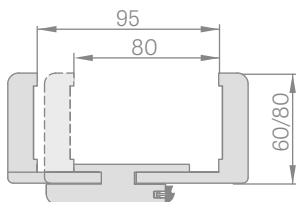

NASTAVITELNÁ ZÁRUBŇA

BEZPOLDRÁŽKOVÉ KRÍDLA

NASTAVITELNÁ ZÁRUBŇA ROZSAH 80 – 95 mm

6 cm obložka / 8 cm obložka

V zárubni s rozsahom 80 – 95 mm pero L-profilu odrežte pri montáži na požadovaný rozsah

SPÁJANIE ZÁRUBNE