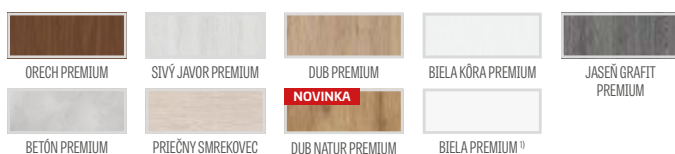

* CENA BEZ DPH, ** CENA S DPH, **/* CENA KRÍDLA, NEZAHŔŇA KĽUČKA A ZÁRUBŇU

PRÍPLATKY

reverzné krídlo NOVINKA (nedostupné s CPL 0,2 a 0,7)	€ 78,00* / € 93,60**
vyplnenie plnou doskou (cena zahŕňa štandardne používaný tretí pánt v poldrážkovom krídle)	€ 37,00* / € 44,40**
výstuž pod samozatvárač	€ 7,80* / € 9,36**
ramenný samozatvárač (strieborná, čierna, biela, hnedá)	€ 78,00* / € 93,60**
ventilačný výrez alebo ventilačná mriežka	€ 7,80* / € 9,36**
okružle alebo štvorcové kovové krúžky (4 ks) s povrchovou úpravou: brúsený nikel, patina, biela a čierna	€ 31,00* / € 37,20**
plastové krúžky	€ 6,00* / € 7,20**
poldrážkové a bezpoldrážkové krídlo „100“	€ 16,00* / € 19,20**
poldrážkové a bezpoldrážkové krídlo „110“ (cena zahŕňa štandardne používaný tretí pánt v krídle)	€ 31,00* / € 37,20**
mliečne lepené sklo VSG 221	
ALTAMURA 2	€ 72,00* / € 86,40**
ALTAMURA 3	€ 51,00* / € 61,20**
ALTAMURA 4	€ 20,00* / € 24,00**
ALTAMURA 5, 7	€ 23,00* / € 27,60**
ALTAMURA 6, 8	€ 12,00* / € 14,40**
dodatkový pánt v poldrážkovom krídle a vždy používaný podľa slovenskej normy (netýka sa plnej dosky, dekorov GREKO, PREMIUM a krídla „100“)	€ 6,00* / € 7,20**
padacie tesnenie³⁾	€ 35,00* / € 42,00**
kovové krytky na pánty v poldrážkovom krídle (brúsený nikel, patina, lesklý chróm, lesklá mosadz, biela a čierna) cena za komplet na 1 pánt	€ 3,60* / € 4,32**
v modeli ALTAMURA 1 je dostupné okienko z nehrdzavejúcej ocele: leštený chróm alebo brúsený satén, ako aj matná čierna, mliečne sklo DECORMAT, bezfarebné sklo, priemer okienka: vnú. 235 mm von. 350 mm)	€ 137,00* / € 164,40** € 215,00* / € 258,00** (čierna matná)
panel nehrdzavejúca oceľ (obojstranne montovaný iba v poldrážkových krídlach ŠTANDARD) výš. 300mm	
- dolný Altamura 1, 3, 4, 6, 8	€ 90,00* / € 108,00**
- prostredný Altamura 1, 4	€ 90,00* / € 108,00**
- dolný s vetraním Altamura 1, 3, 4, 6, 8	€ 98,00* / € 117,60**
hrana krídla: čierna NOVINKA	€ 20,00* / € 24,00**
zmena na čierny magnetický zámok pre bezpoldrážkové a reverzné krídla	€ 7,80* / € 9,36**
magnetický obmedzovač (doraz)³⁾ NOVINKA (dostupný v šiestich farbách, str. 132)	€ 35,00* / € 42,00**
	€ 71,00* / € 85,20**
v modeli ALTAMURA 1 intarzia LUX; verzie na výber na str. 80 – 81	€ 107,00* / € 128,40** (intarzia LUX 315)