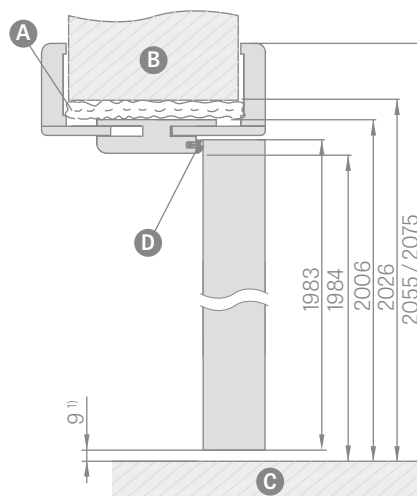

¹⁾ prípustná odchýlka vyplývajúca z rozmerovej tolerancie zárubne +/- 3 mm (odporúčame overiť pred montážou)

A pena **B** stena **C** podlaha **D** gumené tesnenie

- Bezpoldržková nastaviteľná zárubňa s CPL 0,2 sa môže používať aj v komplete s krídlami s CPL 0,2
- Zámena na pánty a zapadací plech čiernej farby **NOVINKA** – € 21,00* / € 25,20** / komplet k zárubni
- 90° spájanie je možné iba s 8 cm obložkou. Príplatok za spojenie pod uhlom 90 stupňov – € 31,00* / € 37,20**
- Zárubňa presahujúca rozsah 295 mm sa skladá z dvoch dielov
- Cena nastaviteľnej zárubne pre dvojkrídlové dvere + 30 %
- Rozšírenie 120 mm k laminovanej bezpoldržkovej € 39,00* / € 46,80** a CPL 0,2 a lakovanej zárubni € 70,00* / € 84,00** (cena za komplet k zárubni s danou šírkou)

- Pohyblivý L-profil s predĺženým perom o 2 cm a štandardný L-profil k nastaviteľnej zárubni je dostupný so všetkými laminátmi – € 39,00* / € 46,80** a CPL 0,2 a lakom € 59,00* / € 70,80** (cena za komplet k zárubni s danou šírkou) – týka sa riešenia s obložkou 6 cm a obložkou 8 cm
- Ceny puzdrových zárubní so šírkou 60, 70, 80, 90, 100 v cene nastaviteľnej poldržkovej zárubne (pozrite tabuľku str. 163)
- Ceny puzdrových zárubní so šírkou 110, 120, 130, 140, 150, 160, 170, 180, 190 v cene nastaviteľnej zárubne pre dvojkrídlové poldržkové dvere (pozrite tabuľku str. 163)
- Horné panely nalepované na stenu (iba v prípade zárubne s L-profilom 8 cm) – str. 134 **NOVINKA**