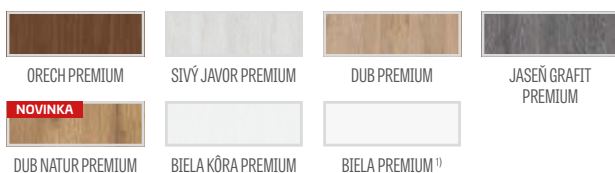

BERBERYS 6

BERBERYS 7

BERBERYS 8

model BERBERYS 1, laminát - JASEŇ GRAFIT PREMIUM, kľučka TOPAZ INOX

GREKO

€ 199,00* / € 238,80**

PREMIUM

€ 220,00* / € 264,00**