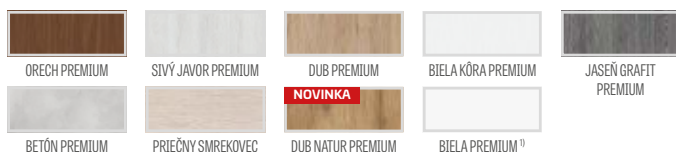

PREMIUM

PRÍPLATKY

reverzné krídlo NOVINKA	€ 78,00* / € 93,60**
vyplnenie plnou doskou (cena zahŕňa štandardne používaný tretí pánt v poldrážkovom krídle)	€ 37,00* / € 44,40**
výstuž pod samozatvárač	€ 7,80* / € 9,36**
ramenný samozatvárač (strieborná, čierna, biela, hnedá)	€ 78,00* / € 93,60**
ventilačný výrez alebo ventilačná mriežka	€ 7,80* / € 9,36**
plastové krúžky	€ 6,00* / € 7,20**
okružle alebo štvorcové kovové krúžky (4 ks) s povrchovou úpravou: brúsený nikel, patina, biela a čierna	€ 31,00* / € 37,20**
poldrážkové a bezpoldrážkové krídlo „100“ (cena zahŕňa štandardne používaný tretí pánt v krídle)	€ 16,00* / € 19,20**
mliečne obojstranne hladké lepené sklo VSG 221	
LORIENT 1, 4, 7, 10	€ 23,00* / € 27,60**
LORIENT 2, 5, 8, 11	€ 12,00* / € 14,40**
dodatočný pánt v poldrážkovom krídle a vždy používaný podľa slovenskej normy (netýka sa plnej dosky, dekorov GREKO, PREMIUM a krídla „100“)	€ 6,00* / € 7,20**
padacie tesnenie ³⁾	€ 35,00* / € 42,00**
kovové krytky na pánty v poldrážkovom krídle (brúsený nikel, patina, lesklý chróm, lesklá mosadz, biela a čierna) cena za komplet na 1 pánt	€ 3,60* / € 4,32**
hrana krídla: čierna NOVINKA	€ 20,00* / € 24,00**
zmena na čierny magnetický zámok pre bezpoldrážkové a reverzné krídla	€ 7,80* / € 9,36**
magnetický obmedzovač (doraz) ³⁾ NOVINKA (dostupný v šiestich farbách, str. 132)	€ 35,00* / € 42,00**

DOSTUPNÉ ŠÍRKY KRÍDIEL

60 70 80 90 100