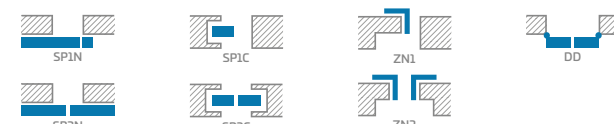

DOSTUPNÉ ŠÍRKY KRÍDIEL

ZASKLIEVAČÍ RÁMIK

DOSTUPNÉ RIEŠENIA (str. 135 – 143)

TYPY HRÁN

¹⁾ biely hladký laminát imitujúci maľovaný povrch

²⁾ dostupné iba v ŠTANDARD

³⁾ pri použití dorazu nie je možné použiť padacie tesnenie a naopak