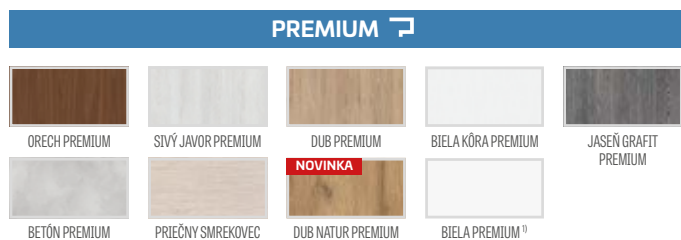

priezor	€ 5,00* / € 6,00**
prah z tvrdého dreva (bezfarebný lak) s tesnením so šírkou 55 mm alebo prah z nehrdzavejúcej ocele s tesnením	€ 25,00* / € 30,00**
prah z tvrdého dreva (bezfarebný lak) do nastaviteľnej zárubne	pozrite tabuľku na str. 111
ramenný samozatvárač (strieborná, čierna, biela, hnedá)	€ 78,00* / € 93,60**
výstuž pod samozatvárač	€ 7,80* / € 9,36**
padacie tesnenie ²⁾	€ 35,00* / € 42,00**
skrátene krídla s drevenou zárubňou v rozsah do 8 cm a s oceľovou zárubňou do 6 cm v krokoch po 1 cm alebo výrobok v SK norme	€ 39,00* / € 46,80**
hrana krídla: čierna	€ 20,00* / € 24,00**
krídlo alebo balík „100“	€ 23,00* / € 27,60**
vložka 30/45	€ 12,00* / € 14,40**
guľa-vložka 30G/45 alebo 30/45G	€ 18,00* / € 21,60**
vložka 30/45 a guľa-vložka 30G/45 alebo 30/45G systém jedného kľúča	€ 33,00* / € 39,60**
kovové krytky na pánty (saténový nikel, patina, čierna), cena za komplet na jeden pánt	€ 3,60* / € 4,32**
kľučka ESSEN (saténový nikel, patina, čierna)	€ 26,00* / € 31,20**
horný štít ESSEN (saténový nikel, patina, čierna)	€ 9,40* / € 11,28**
intarzia LUX; verzie na výber str. 80 – 81	€ 71,00* / € 85,20** € 107,00* / € 128,40** (intarzia LUX 315)
príplatok za dvere HERSE SET AKUSTIC 39 dB (pripočítavaný k balíkom GOLD a SILVER alebo ku krídlu)	€ 142,00* / € 170,40**
L-profil s klipsami 3 ks (umožňuje zväčšiť rozsah nastavenia o 20 mm)	€ 39,00* / € 46,80** (CPL 0,2 – 1€ 23,00* / € 27,60**)
magnetický obmedzovač (doraz) ²⁾ NOVINKA	€ 35,00* / € 42,00**
viacbodový trňový lištový zámok s dvoma vložkami	€ 89,00* / € 106,80**