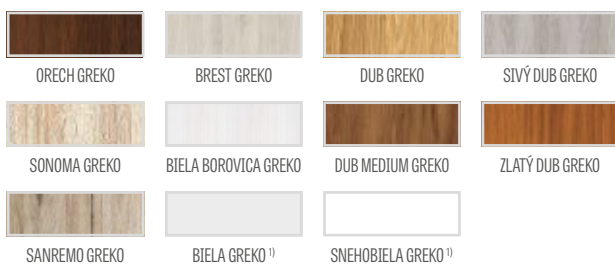

BERBERYS 6

BERBERYS 7

BERBERYS 8

model BERBERYS 1, laminát - JASEŇ GRAFIT PREMIUM, kľučka TOPAZ INOX

GREKO

€ 199,00* / € 238,80**

PREMIUM

€ 220,00* / € 264,00**