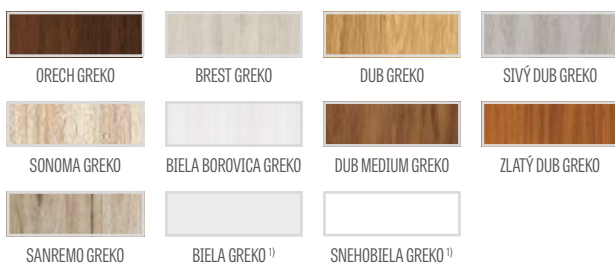

PREMIUM

€ 184,00* / € 220,80**

CPL

€ 184,00* / € 220,80**

Hranol MDF pre lamináty GREKO a CPL s povlakom AntiFinger **NOVINKA**

Hranol z lepeného dreva pre lamináty PREMIUM a CPL bez povlaku AntiFinger

¹⁾ biely hladký laminát imitujúci maľovaný povrch