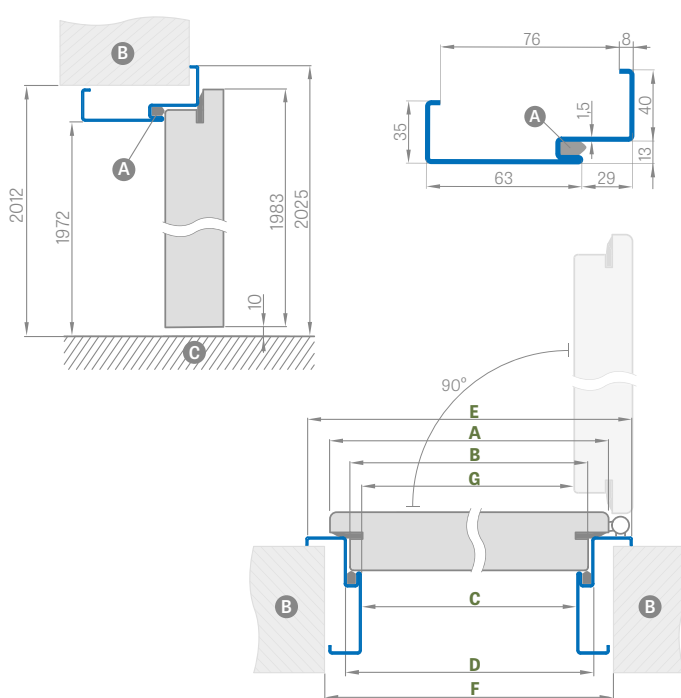

VEĽKÁ UHĽOVÁ OCEĽOVÁ ZÁRUBŇA HERSE SET

zváraná a lakovaná, odtiene RAL 9003, 9010, 9016, 8003, 8017, 7016, 7022, 7047, 1001

cena: € 155,00* / € 186,00**

Šírka dverí	A	B	C	D	E	F	G
„80N“	804	777	761	787	867	841	756
„80“	844	817	801	827	907	881	796
„90E“	948	921	905	931	1011	985	900
„100“	1044	1017	1001	1027	1107	1081	996