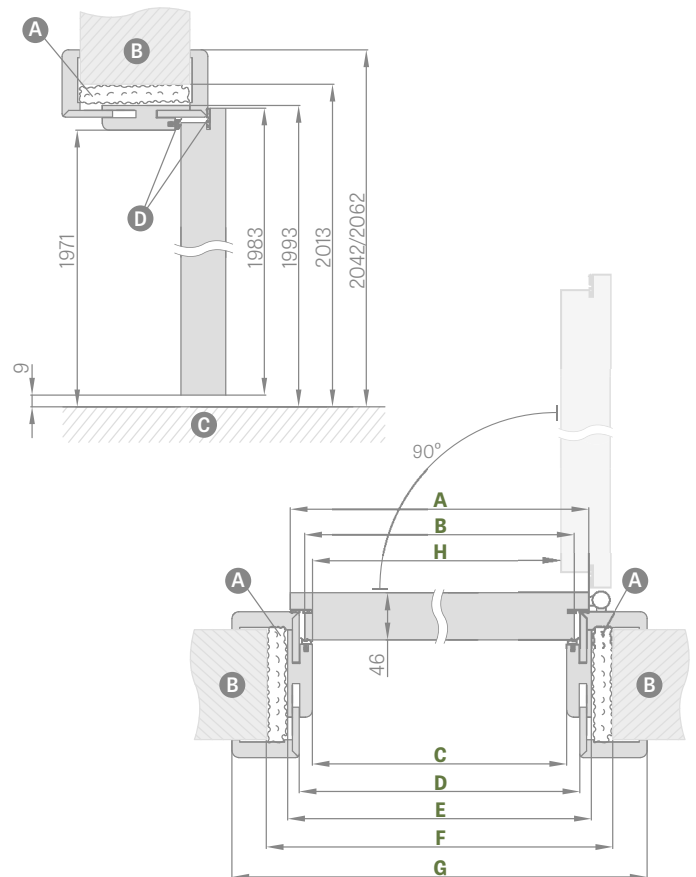

SCHÉMA NASTAVITELNEJ ZÁRUBNE HERSE SET

Šírka dverí	A	B	C	D	E	F	G	H
„80“	844	817	804	826	848	888	946*/986**	796
„90E“	948	921	908	930	952	992	1050*/1090**	900
„100“	1044	1017	1004	1026	1048	1088	1146*/1186**	996

* 6 cm obložka / ** 8 cm obložka

- **A** – montážna pena
- **B** – stena
- **C** – podlaha
- **D** – gumené tesnenie