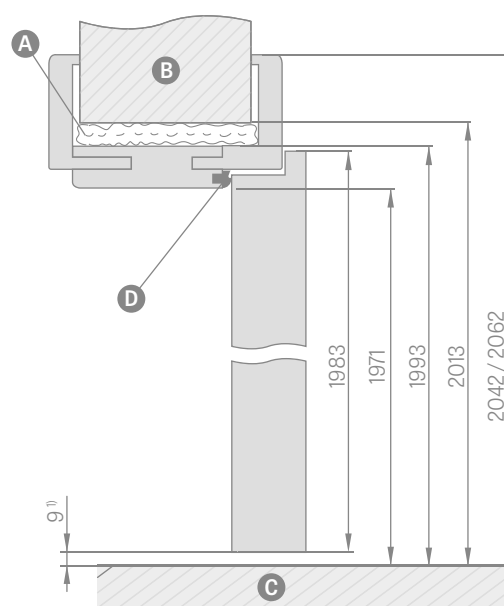

¹⁾ prípustná odchýlka vyplývajúca z rozmerovej tolerancie zárubne +/- 3 mm (odporúčame overiť pred montážou)

A pena **B** stena **C** podlaha **D** gumené tesnenie