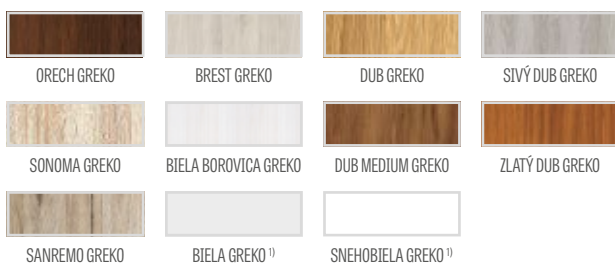

PREMIUM

€ 245,00* / € 294,00**