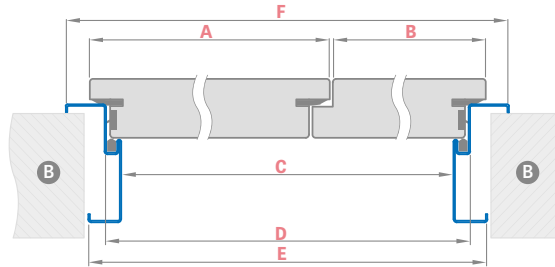

VEĽKÁ PROTIPOŽIARNA UHĽOVÁ OCEĽOVÁ ZÁRUBŇA

zváraná a maľovaná, odtiene RAL 9010, 9016, 8003, 8017, 7016, 7047, 1001

Šírka dverí	A	B	C	D	E	F
„110“	860	347	1166	1196	1270	1287
„120“	860 | 960	447 | 347	1266	1296	1370	1387
„130“	860 | 960 | 1060	547 | 447 | 347	1366	1396	1470	1487
„140“	860 | 960 | 1060	647 | 547 | 447	1466	1496	1570	1587
„150“	860 | 960 | 1060	747 | 647 | 547	1566	1596	1670	1687
„160“	860 | 960 | 1060	847 | 747 | 647	1666	1696	1770	1787
„170“	960 | 1060	847 | 747	1766	1796	1870	1887
„180“	1060	847	1866	1896	1970	1987

Šírka dverí	A	B	C	D	E	F
„110“	860	347	1166	1196	1236	1276
„120“	860 | 960	447 | 347	1266	1296	1336	1376
„130“	860 | 960 | 1060	547 | 447 | 347	1366	1396	1436	1476
„140“	860 | 960 | 1060	647 | 547 | 447	1466	1496	1536	1576
„150“	860 | 960 | 1060	747 | 647 | 547	1566	1596	1636	1676
„160“	860 | 960 | 1060	847 | 747 | 647	1666	1696	1736	1776
„170“	960 | 1060	847 | 747	1766	1796	1836	1876
„180“	1060	847	1866	1896	1936	1976