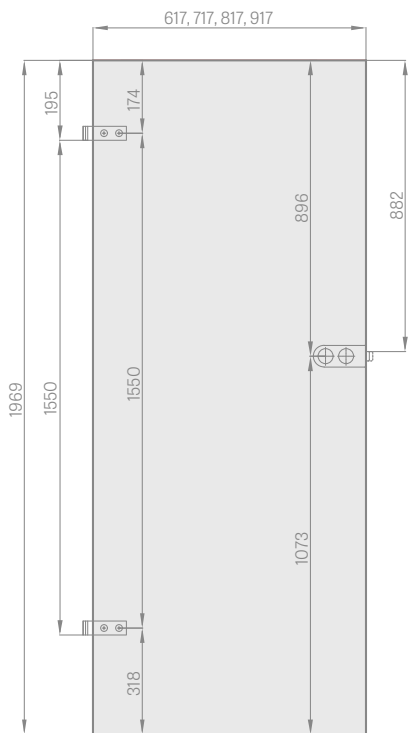

SKLENENÁ TABUĽA GRAF