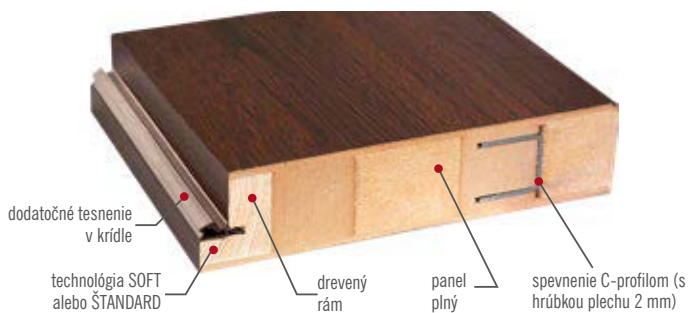

PRIEREZ KRÍDLA HERSE 32 dB