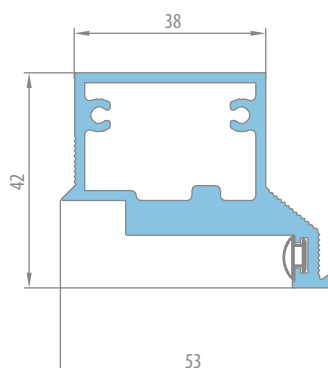

PRIEREZ HLINÍKOVEJ ZÁRUBNE