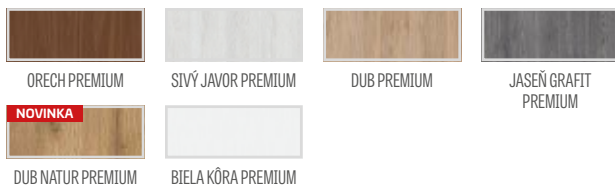

EWODIA 4, dekor DUB PREMIUM, kľučka LUNA PREMIUM okrúhla matný brúsený chróm

EWODIA 1

EWODIA 2

EWODIA 3

EWODIA 4

model EWODIA 1, laminát DUB PREMIUM, okrúhla kľučka LUNA PREMIUM matný brúsený chróm

PREMIUM

€ 199,00* / € 238,80**