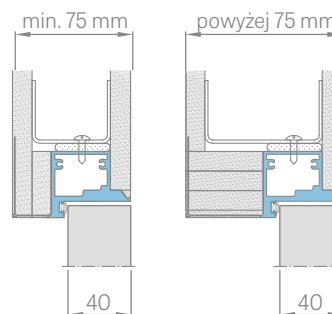

VSTAVANIE V SADROKARTÓNE