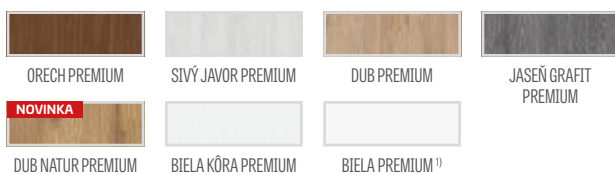

CPL

€ 184,00* / € 220,80**

Hranol MDF pre lamináty GREKO a CPL s povlakom AntiFinger **NOVINKA**

Hranol z lepeného dreva pre lamináty PREMIUM a CPL bez povlaku AntiFinger

¹⁾ biely hladký laminát imitujúci maľovaný povrch