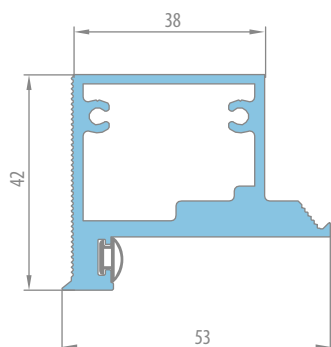

PRIEREZ HLINÍKOVEJ ZÁRUBNE