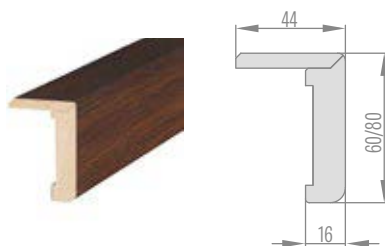

ŠTANDARDNÝ L-PROFIL PRE NASTAVI- TEĽNÉ ZÁRUBNE

6 cm obložka / 8 cm obložka