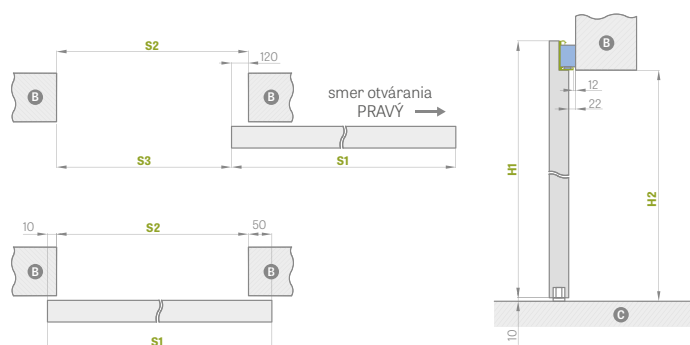

NÁSTENNÝ POSUVNÝ SYSTÉM MAGIC

		„60“	„70“	„80“	„90“	„100“
S1	Šírka krídla	644	744	844	944	1044
S2	Šírka otvoru v stene	584	684	784	884	984
S3	Svetlá šírka prechodu	464	564	664	764	864
H1	Výška krídla	2150	2150	2150	2150	2150
H2	Výška otvoru v stene	2100	2100	2100	2100	2100

B – stena C – podlaha

KRÍDLO MAGIC		
PREMIUM / CPL	CPL 0,2	LAK BIELA TITÁNOVÁ UV
€ 156,00* / € 187,20**	517,00 zt* / 635,91 zt**	748,00 zt* / 920,04 zt**