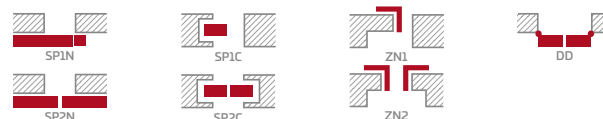

DOSTUPNÉ RIEŠENIA (str. 135 – 143)

DOSTUPNÉ ŠÍRKY KRÍDIEL

60 70 80 90 100

PRÍPLATKY

ventilačný výrez	€ 7,80* / € 9,36**
plastové krúžky imitujúce drevo (4 ks)	€ 6,00* / € 7,20**
okružle a štvorcové kovové krúžky (4 ks); farba: brúsený nikel, patina, biela a čierna	€ 31,00* / € 37,20**
ventilačná mriežka (iba s krídlami so šírkou: 80, 90, 100)	€ 7,80* / € 9,36**
poldrážkové a bezpoldrážkové krídlo „100“	€ 16,00* / € 19,20**
lepené sklo VSG 221, mliečne alebo čierne bezpečné NOVINKA sklo, obojstranne hladké	
FORSYCJA 1 a 4.....	€ 82,00* / € 98,40**
FORSYCJA 2.....	€ 43,00* / € 51,60**
FORSYCJA 5 a 7.....	€ 55,00* / € 66,00**
FORSYCJA 6.....	€ 27,00* / € 32,40**
kovové krytky na pánty v poldrážkovom krídle (farba: brúsený nikel, patina, lesklý chróm, lesklá mosadz, biela a čierna); cena za komplet na 1 pánt	€ 3,60* / € 4,32**
padacie tesnenie ²⁾	€ 35,00* / € 42,00**
zmena na čierny magnetický zámok pre bezpoldrážkové krídla	€ 7,80* / € 9,36**
magnetický obmedzovač (doraz) ²⁾ NOVINKA (dostupný v šiestich farbách, str. 132)	€ 35,00* / € 42,00**

továrnske vŕtanie na priechodnú montáž **NOVINKA** sa týka dvojdielných kľučiek z našej ponuky ³⁾ zadarmo na str. od 120 do 127

* CENA BEZ DPH, ** CENA S DPH, */** Cena krídla, nezahrňuje kľučku a zárubiňu