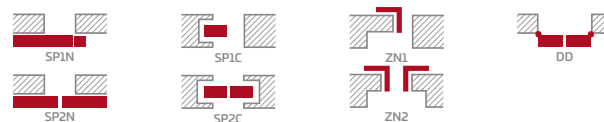

DOSTUPNÉ RIEŠENIA (str. 135 – 143)

DOSTUPNÉ ŠÍRKY KRÍDIEL

60 70 80 90 100

PRÍPLATKY

- ventiláčny výrez € 7,80* / € 9,36**
- plastové krúžky imitujúce drevo (4 ks) € 6,00* / € 7,20**
- okružle a štvorcové kovové krúžky (4 ks); farba: brúsený nikel, patina, biela a čierna € 31,00* / € 37,20**
- ventiláčna mriežka (iba s krídlami so šírkou: 80, 90, 100) € 7,80* / € 9,36**
- poldrážkové a bezpoldrážkové krídlo „100“ € 16,00* / € 19,20**
- kovové krytky na pánty v poldrážkovom krídle (farba: brúsený nikel, patina, lesklý chróm, lesklá mosadz, biela a čierna); cena za komplet na 1 pánt € 3,60* / € 4,32**
- padacie tesnenie ²⁾ € 35,00* / € 42,00**
- zmena na čierny magnetický zámok pre bezpoldrážkové krídla € 7,80* / € 9,36**
- magnetický obmedzovač (doraz) ²⁾ **NOVINKA** € 35,00* / € 42,00** (dostupný v šiestich farbách, str. 132)
- továrenské vrtanie na priechnú montáž **NOVINKA** sa týka dvojdielných kľučiek z našej ponuky ³⁾ zadarmo na str. od 120 do 127