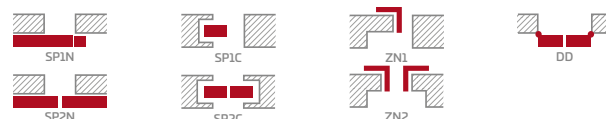

DOSTUPNÉ RIEŠENIA (str. 135 – 143)

DOSTUPNÉ ŠÍRKY KRÍDIEL

60 70 80 90 100

PRÍPLATKY

ventilačný výrez	€ 7,80* / € 9,36**
plastové krúžky imitujúce drevo (4 ks)	€ 6,00* / € 7,20**
okružle a štvorcové kovové krúžky (4 ks); farba: brúsený nikel, patina, biela a čierna	€ 31,00* / € 37,20**
ventilačná mriežka (iba s krídlami so šírkou: 80, 90, 100)	€ 7,80* / € 9,36**
poldrážkové a bezpoldrážkové krídlo „100“	€ 16,00* / € 19,20**
lepené sklo VSG 221, mliečne alebo čierne bezpečné NOVINKA sklo, obojstranne hladké	
JUKA 1	€ 78,00* / € 93,60**
JUKA 2	€ 42,00* / € 50,40**
JUKA 3	€ 5,70* / € 6,84**
JUKA 4	€ 78,00* / € 93,60**
JUKA 5	€ 59,00* / € 70,80**
JUKA 6	€ 39,00* / € 46,80**
JUKA 7	€ 20,00* / € 24,00**

kovové krytky na pánty v poldrážkovom krídle (farba: brúsený nikel, patina, lesklý chróm, lesklá mosadz, biela a čierna); cena za komplet na 1 pánt € 3,60* / € 4,32**

padacie tesnenie ²⁾ € 35,00* / € 42,00**

zmena na čierny magnetický zámok pre bezpoldrážkové krídla € 7,80* / € 9,36**

magnetický obmedzovač (doraz) ²⁾ **NOVINKA** € 35,00* / € 42,00** (dostupný v šiestich farbách, str. 132)

továrnske vŕtanie na priechodnú montáž sa týka dvojdielných kľúčiek z našej ponuky ³⁾ zadarmo na str. od 120 do 127