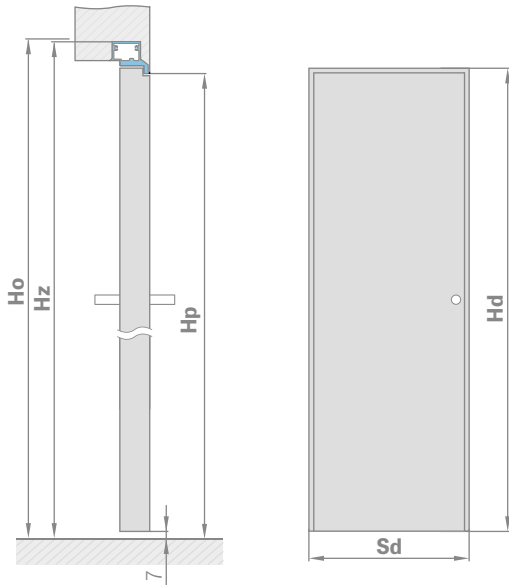

SYSTÉM SKRYTÝCH DVERÍ COVERT

POLDRÁŽKOVÉ KRÍDLO OTVÁRANÉ DNU

POLDRÁŽKOVÉ KRÍDLO

€ 113,00* / € 135,60**

HLINÍKOVÁ KRYTÁ ZÁRUBŇA

€ 309,00* / € 370,80**

ŠTANDARDNÉ ROZMERY POLDRÁŽKOVÝCH DVERÍ OTVÁRANÝCH DNU

Šírka krídla	Šírka stavebného otvoru	Vonkajšia šírka zárubne	Svetlá šírka prechodu
Sd [mm]	So [mm]	Sz [mm]	Sp [mm]
620	700	690	605
720	800	790	705
820	900	890	805
920	1000	990	905
1020	1100	1090	1005

Výška krídla	Výška stavebného otvoru	Vonkajšia výška zárubne	Svetlá výška prechodu
Hd [mm]	Ho [mm]	Hz [mm]	Hp [mm]
1983	2032	2025	1983