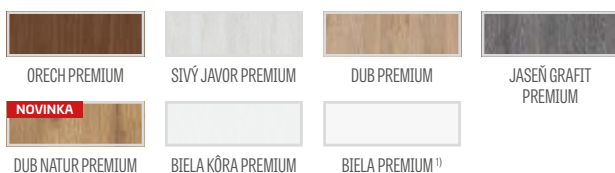

GREKO

€ 170,00* / € 204,00**

PREMIUM

€ 192,00* / € 230,40**

CPL

€ 192,00* / € 230,40**

Hranol MDF pre lamináty GREKO a CPL s povlakom AntiFinger **NOVINKA**

Hranol z lepeného dreva pre lamináty PREMIUM a CPL bez povlaku AntiFinger