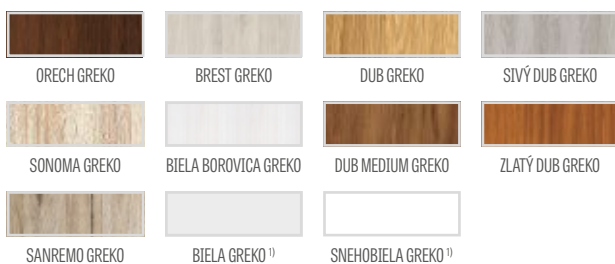

GREKO

€ 145,00* / € 174,00**

PREMIUM

€ 184,00* / € 220,80**