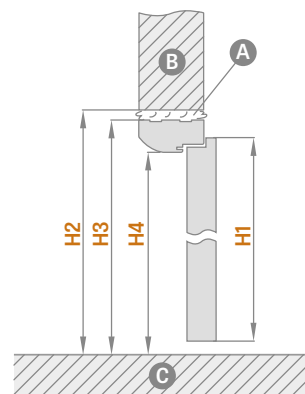

DVOJKRÍDLOVÉ POLDRÁŽKOVÉ DVERE S PEVNOU ZÁRUBŇOU

A – pena B – stena C – podlaha

Pevná zárubňa	DVOJKRÍDLOVÉ DVERE										
	„90“	„100“	„110“	„120“	„130“	„140“	„150“	„160“	„170“	„180“	„190“
A+B Šírka krídla	988	1088	1188	1288	1388	1488	1588	1688	1788	1888	1988
S1 Šírka otvoru v stene	1068	1168	1268	1368	1468	1568	1668	1768	1868	1968	2068
S2 Vonkajšia šírka zárubne	1038	1138	1238	1338	1438	1538	1638	1738	1838	1938	2038
S3 Svetlá šírka zárubne	950	1050	1150	1250	1350	1450	1550	1650	1750	1850	1950
H1 Výška krídla	1983	1983	1983	1983	1983	1983	1983	1983	1983	1983	1983
H2 Výška otvoru v stene	2030	2030	2030	2030	2030	2030	2030	2030	2030	2030	2030
H3 Vonkajšia výška zárubne	2015	2015	2015	2015	2015	2015	2015	2015	2015	2015	2015
H4 Svetlá výška zárubne	1971	1971	1971	1971	1971	1971	1971	1971	1971	1971	1971