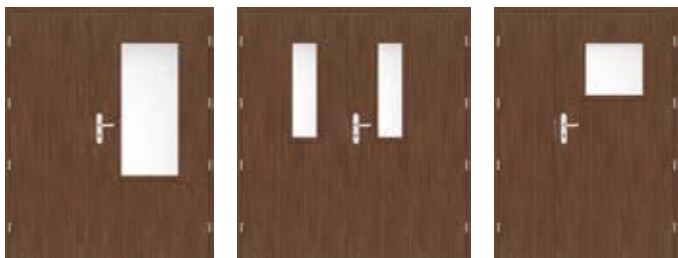

LEDA EI30, EI60

DVOJKRÍDLOVÉ

LEDA 3 „90“
+ pasívne krídlo „60“

LEDA 6 „90“
+ pasívne krídlo „80“

LEDA 4 „90“
+ svetlík „40“

DOSTUPNÉ ŠÍRKY AKTÍVNYCH KRÍDEL ZÁVISA OD TYPU PROTIPOŽIARNÝCH DVERÍ

LEDA	LEDA typ zasklenia 3	LEDA typ zasklenia 4	LEDA typ zasklenia 5
EL30 EL60 80 90 100	EL30 90 100	EL30 EL60 90 100	EL30 80 90 100
LEDA typ zasklenia 6	LEDA typ zasklenia 7	LEDA typ zasklenia 8	
EL30 EL60 80 90 100	EL30 80 90 100	EL30 EL60 80 90 100	

DOSTUPNÉ ŠÍRKY PASÍVNYCH KRÍDEL ZÁVISA OD TYPU PROTIPOŽIARNÝCH DVERÍ

LEDA	LEDA typ zasklenia 5	LEDA typ zasklenia 6
EL30 EL60 60 70 80	EL30 70 80	EL30 EL60 70 80
LEDA typ zasklenia 7	LEDA typ zasklenia 8	
EL30 70 80	EL30 EL60 70 80	

DVOJKRÍDLOVÉ DVERE LEDA EI30 A EI60

- Dvojkrídlové dvere zhotovené na základe modelov LEDA EI30 a EI60 s príslušnými vlastnosťami: farba, úprava (ŠTANDARD);
- Pasívne krídlo je dostupné vo verziách:
  - plné so šírkami „60“, „70“, „80“
  - zasklenie typu 5, 6, 7, 8 pre EI30 a zasklenie typu 6 a 8 pre EI 60
- Svetlík dostupný so šírkami „30“, „40“ a „50“ a v každom variante ako hladké plné krídlo;
- Pasívne krídlo a svetlík majú dverové západky a háky, nemajú zatváranie lišty.

CENA DVOJKRÍDLOVÝCH DVERÍ

Suma, ktorú tvorí:

- aktívna časť = cena plných jednokrídlových dverí + prípadné príplatky tak ako v jednokrídlových dverách
- pasívna časť = cena € 586,00* / € 703,20** za plnú verziu (tiež svetlík) + prípadné príplatky tak ako v jednokrídlových dverách

DOSTUPNÉ ŠÍRKY KRÍDIEL

aktívne krídlo **80 90 100** + pasívne krídlo **60 70 80**
aktívne krídlo **80 90 100** + hladký plný svetlík **30 40 50**

	DVOJKRÍDLOVÉ PROTIPOŽIARNE DVERE S DREVENOU ZÁRUBŇOU								
	„110“	„120“	„130“	„140“	„150“	„160“	„170“	„180“	
A Šírka aktívneho krídla	860	860 | 960	860 | 960 | 1060	860 | 960 | 1060	860 | 960 | 1060	860 | 960 | 1060	960 | 1060	1060	
B Šírka pasívneho krídla alebo svetlíka	347	447 | 347	547 | 447 | 347	647 | 547 | 447	747 | 647 | 547	847 | 747 | 647	847 | 747	847	
C Svetlá šírka zárubne	1170	1270	1370	1470	1570	1670	1770	1870	
F Vonkajšia šírka zárubne	1278	1378	1478	1578	1678	1778	1878	1978	
E Šírka otvoru v stene	1310	1410	1510	1610	1710	1810	1910	2010	

NASTAVITELNÁ (OBLOŽKOVÁ) OCEĽOVÁ PROTIPOŽIARNA ZÁRUBŇA

zváraná a maľovaná, odtiene RAL 9010, 9016, 8003, 8017, 7016, 7047, 1001