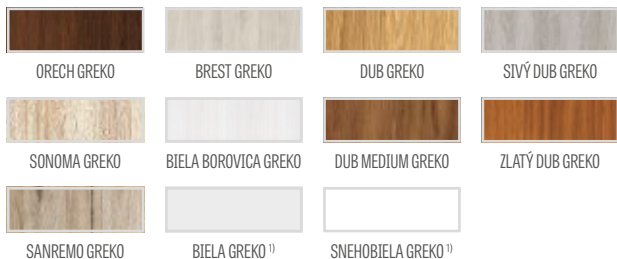

KAMELIA 6

KAMELIA 7

KAMELIA 8

Model KAMELIA 1, laminát JESION GRAFIT PREMIUM, kľučka CUBE matný brúsený chróm

GREKO

€ 170,00* / € 204,00**

PREMIUM

€ 192,00* / € 230,40**