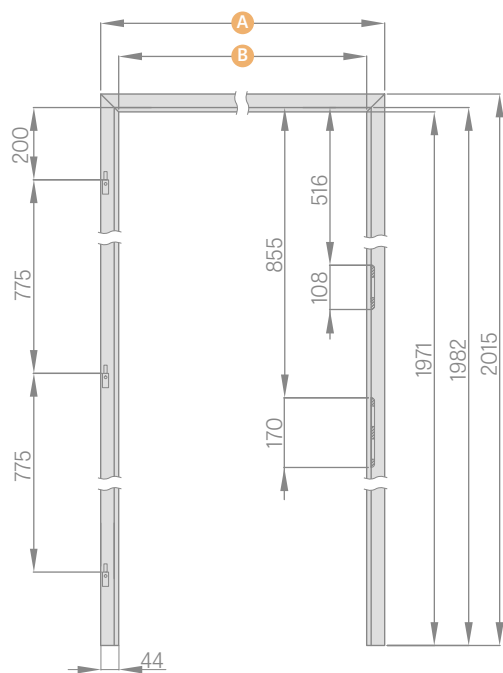

PEVNÁ ZÁRUBŇA

	,60"	,70"	,80"	,90"	,100"
A	692	792	892	992	1092
B	604	704	804	904	1004