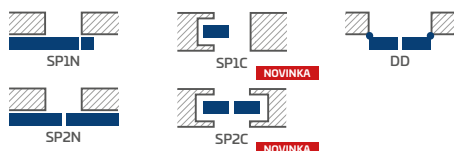

DOSTUPNÉ ŠÍRKY KRÍDIEL

60 70 80 90 100

KONŠTRUKCIA

- poldrážkové alebo bezpoldrážkové krídlo vyrobené rámovou technológiou STILE
- zvislé hranoly z lepeného dreva obložené tenkým HDF doskami s laminátom a natreté lakom odolným voči UV žiareniu
- výplne z HDF dosky s hrúbkou 16 mm, natreté odolným UV lakom
- prípadne za príplatok horné rozširujúce panely zárubne – str. 134 **NOVINKA**