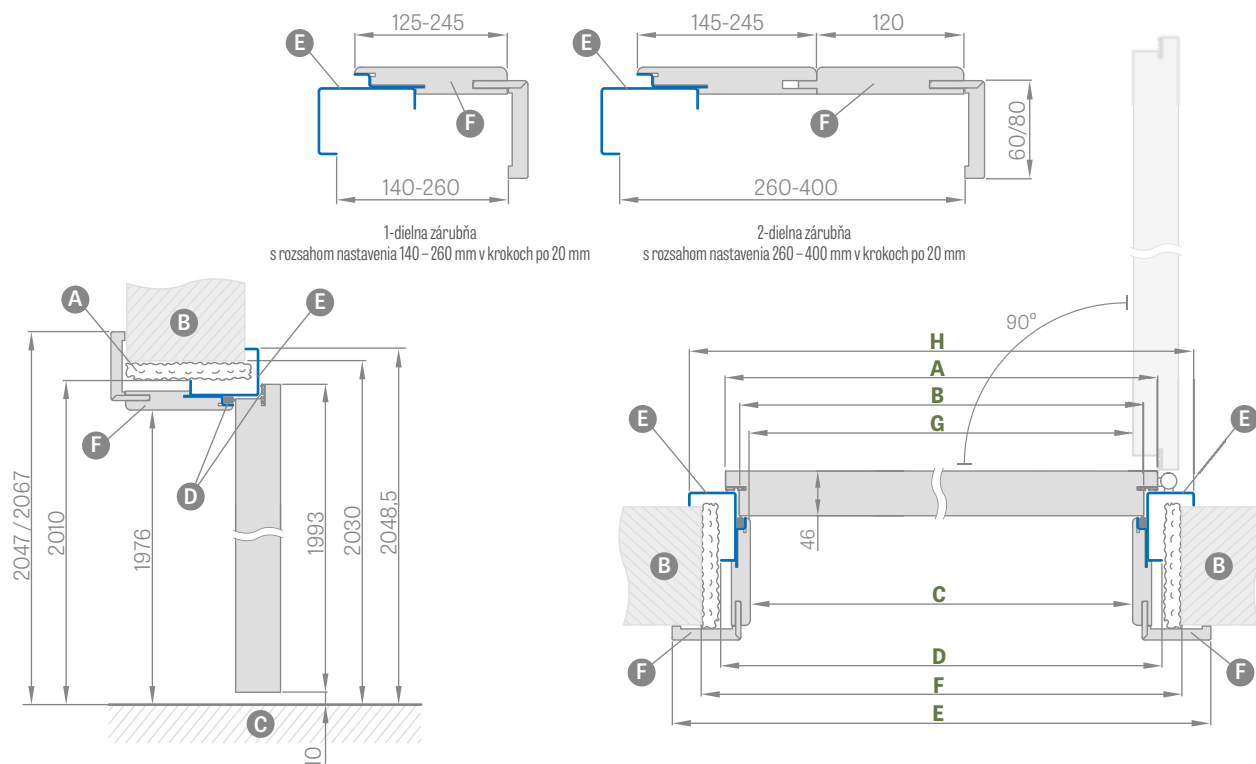

OCEĽOVÁ ZÁRUBŇA UNITED

HERSE SET, HERSE MAX SET

SCHEMA OCEĽOVEJ ZÁRUBNE UNITED

1-dielna zárubňa
s rozsahom nastavenia 140 – 260 mm v krokoch po 20 mm

2-dielna zárubňa
s rozsahom nastavenia 260 – 400 mm v krokoch po 20 mm

Šírka dverí	A	B	C	D	E	F	G	H
„80“	844	817	791,5	859	933,5/973,5	899	790	935
„90EU“	960	933	907,5	975	1049,5/1089,5	1015	906	1051
„100“	1044	1017	991,5	1059	1133,5/1173,5	1099	990	1135

„90EU“ – investičná šírka na ocelovom ráme zjednotená

1. **A** – montážna pena   **B** – múr   **C** – podlaha   **D** – gumené tesnenie
   E – oceľová časť s odtieňom zo vzorkovnice RAL
   F – MDF časť laminovaná

PRÍPLATKY

elektromagnetický zámok	€ 117,00* / € 140,40**
výstuž pod samozatvárač	€ 12,00* / € 14,40**
skrátene dverí s ocelovou zárubňou v rozsahu do 6 cm v krokoch po 1 cm	€ 39,00* / € 46,80**
prah z nehrdzavejúcej ocele výš. 20 mm	€ 31,00* / € 37,20**
zhotovené z pozinkovaného plechu	+10 % (k tabuľkovej cene)
netypický odtieň RAL (netýka sa intenzívnych, perleťových a metalizovaných odtieňov)	+10 % (k tabuľkovej cene)

Rozsah nastavenia min. – max. (mm)	OCEĽOVÁ ZÁRUBŇA UNITED		
	GREKO a FINISH	ST CPL a PREMIUM	CPL 0,2
140-160	€ 292,00* / € 350,40**	€ 303,00* / € 363,60**	€ 315,00* / € 378,00**
160-180	€ 298,00* / € 357,60**	€ 309,00* / € 370,80**	€ 321,00* / € 385,20**
180-200	€ 301,00* / € 361,20**	€ 311,00* / € 373,20**	€ 323,00* / € 387,60**
200-220	€ 305,00* / € 366,00**	€ 316,00* / € 379,20**	€ 327,00* / € 392,40**
220-240	€ 309,00* / € 370,80**	€ 320,00* / € 384,00**	€ 332,00* / € 398,40**
240-260	€ 313,00* / € 375,60**	€ 324,00* / € 388,80**	€ 336,00* / € 403,20**
260-280	€ 317,00* / € 380,40**	€ 328,00* / € 393,60**	€ 340,00* / € 408,00**
280-300	€ 321,00* / € 385,20**	€ 332,00* / € 398,40**	€ 344,00* / € 412,80**
300-320	€ 326,00* / € 391,20**	€ 337,00* / € 404,40**	€ 348,00* / € 417,60**
320-340	€ 330,00* / € 396,00**	€ 341,00* / € 409,20**	€ 352,00* / € 422,40**
340-360	€ 345,00* / € 414,00**	€ 356,00* / € 427,20**	€ 368,00* / € 441,60**
360-380	€ 349,00* / € 418,80**	€ 360,00* / € 432,00**	€ 372,00* / € 446,40**
380-400	€ 358,00* / € 429,60**	€ 369,00* / € 442,80**	€ 380,00* / € 456,00**

RAL				
RAL 9003	RAL 9010	RAL 9016	RAL 8003	RAL 8017
RAL 7016	RAL 7022	RAL 7047	RAL 1001