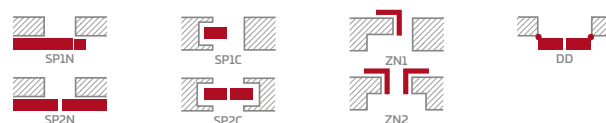

DOSTUPNÉ RIEŠENIA (str. 135 – 143)

DOSTUPNÉ ŠÍRKY KRÍDIEL

60 70 80 90 100

PRÍPLATKY

ventilačný výrez	€ 7,80* / € 9,36**
plastové krúžky imitujúce drevo (4 ks)	€ 6,00* / € 7,20**
okružle a štvorcové kovové krúžky (4 ks); farba: brúsený nikel, patina, biela a čierna	€ 31,00* / € 37,20**
ventilačná mriežka (iba s krídlami so šírkou: 80, 90, 100)	€ 7,80* / € 9,36**
poldrážkové a bezpoldrážkové krídlo „100“	€ 16,00* / € 19,20**
lepené sklo VSG 221, mliečne bezpečné sklo, obojstranne hladké cena za 1 kus skla	€ 9,60* / € 11,52**
kovové krytky na pánty v poldrážkovom krídle (farba: brúsený nikel, patina, lesklý chróm, lesklá mosadz, biela a čierna); cena za komplet na 1 pánt	€ 3,60* / € 4,32**
padacie tesnenie ²⁾	€ 35,00* / € 42,00**
zmena na čierny magnetický zámok pre bezpoldrážkové krídla	€ 7,80* / € 9,36**
magnetický obmedzovač (doraz) ²⁾ NOVINKA (dostupný v šiestich farbách, str. 132)	€ 35,00* / € 42,00**

továrenské vŕtanie na priechodnú montáž **NOVINKA**
sa týka dvojdielných kľučiek z našej ponuky ³⁾ zadarmo
na str. od 120 do 127

* CENA BEZ DPH, ** CENA S DPH, */** Cena krídla, nezahrňa kľučku a zárubiňu