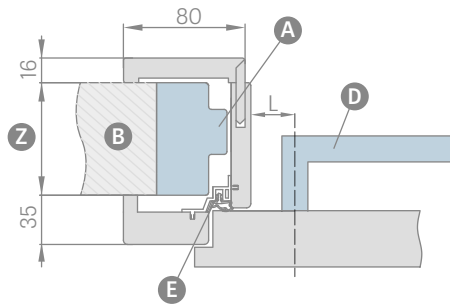

POLOHA KLUČKY V OBLOŽKOVEJ ZÁRUBNI

L – vzdialenosť od osi kľučky po hranu dosky zárubne

L = 23 mm pre panelové dvere kľučka SYDNEY alebo QUBIK str. 124

L = 28 mm pre rámové dvere STILE (dostupné sú všetky kľučky pre interiérové dvere, ktoré sú dostupné v ponuke)