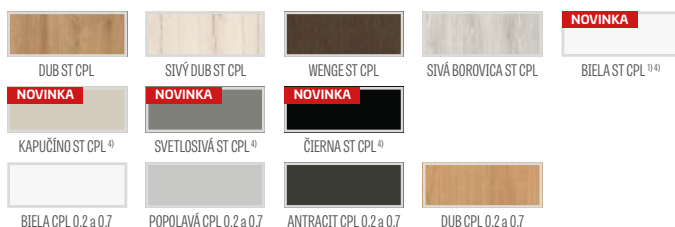

KONŠTRUKCIA

- poldrážkové, reverzné alebo bezpoldrážkové krídlo
- hranol z MDF dosky obložený dvoma HDF doskami s dekormi GREKO a FINISH
- vnútorný drevený hranol (boky a vrch, spodok MDF) obložený dvoma HDF doskami s dekormi CPL a PREMIUM
- stabilizačná voštinová výplň alebo plná doska za príplatok
- voliteľne za príplatok horné rozširujúce panely zárubne – str. 134 **NOVINKA**

FARBA

- laminovaná HDF doska
- hrana krídla zhotovená technológiou SOFT alebo ŠTANDARD
- lamináty CPL 0,2 a 0,7 sú dostupné iba s hranou ŠTANDARD, ktorá je laminovaná lemom ABS iba vo farbe krídla, alebo za príplatok so štandardným čiernym lemom
- reverzné krídlo je dostupné len s hranou ŠTANDARD a s dekormi GREKO, PREMIUM a CPL
- hrana (štandardná alebo bezpoldrážková verzia) laminovaná lemom vo farbe plochy alebo voliteľne hladká čierna (lem s dekorom PRIEČNY SMREKOVEC čierne s priečnou štruktúrou)

KOVANIA

- dva skrutkované čapové pánty alebo tri pánty (s dekormi GREKO a PREMIUM) v poldrážkovom krídle
- tri skryté pánty v bezpoldrážkovom krídle a dva pánty v reverznom krídle striebornej farby (voliteľne za príplatok čiernej farby); pánty sa dodávajú a sú zahrnuté v cene zárubne **NOVINKA**
- jazýčkový zámok v poldrážkovom krídle a magnetický zámok v bezpoldrážkovom a reverznom krídle: na kľúč, zámkovú vložku, úsporný alebo s blokádou, striebornej farby; voliteľne za príplatok magnetických zámok čiernej farby **NOVINKA**

ZASKLENIE

- štandardne sklo DECORMAT – mliečne, číre alebo za príplatok VSG 221 mliečne bezpečné obojstranne hladké
- možnosť zmeny strany zasklenia na RUB (štandardné zasklenie LÍČE)

FINISH a GREKO	PREMIUM a ST CPL	CPL 0,2	CPL 0,7
€ 113,00* / € 135,60**	€ 148,00* / € 177,60**	€ 203,00* / € 243,60**	€ 254,00* / € 304,80**

FINISH

GREKO

CPL

PREMIUM