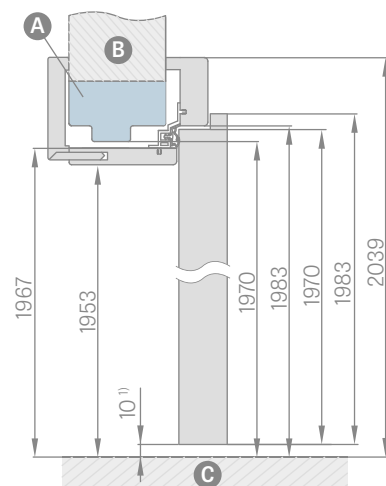

¹⁾ prípustná odchýlka vyplývajúca z rozmerovej tolerancie zárubne +/- 3 mm (odporúčame overiť pred montážou)

- **A** – ocelevá zárubňa
- **B** – stena
- **C** – podlaha
- **D** – kľučka
- **E** – hliníkový profil s tesnením
- **Z** – rozsah od 80 mm do 255 mm

- Puzdro má také isté rozmery ako obložková zárubňa (bez vyvrtaných otvorov na pánty a zapadací plech, avšak s tesnením)