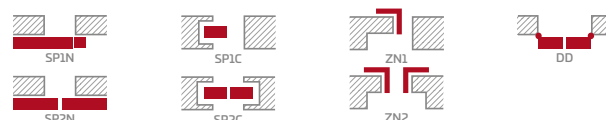

DOSTUPNÉ RIEŠENIA (str. 135 – 143)

DOSTUPNÉ ŠÍRKY KRÍDIEL

60 70 80 90 100

PRÍPLATKY

- ventilačný výrez € 7,80* / € 9,36**
- plastové krúžky imitujúce drevo (4 ks) € 6,00* / € 7,20**
- okružle a štvorcové kovové krúžky (4 ks); farba: brúsený nikel, patina, biela a čierna € 31,00* / € 37,20**
- ventilačná mriežka (iba s krídlami so šírkou: 80, 90, 100) € 7,80* / € 9,36**
- poldrážkové a bezpoldrážkové krídlo „100“ € 16,00* / € 19,20**
- lepené sklo VSG 221, mliečne bezpečné sklo, obojstranne hladké € 17,00* / € 20,40**
  cena za 1 kus skla
- kovové krytky na pánty poldrážkového krídla (farby: brúsený nikel, patina, lesklý chróm, lesklá mosadz, biela a čierna); cena za komplet na 1 pánt € 3,60* / € 4,32**
- padacie tesnenie²⁾ € 35,00* / € 42,00**
- zmena na čierny magnetický zámok pre bezpoldrážkové krídla € 7,80* / € 9,36**
- magnetický obmedzovač (doraz)²⁾ **NOVINKA** € 35,00* / € 42,00**
  (dostupný v šiestich farbách, str. 132)
- továrnske vŕtanie na priechodnú montáž **NOVINKA**
  sa týka dvojdielných kľučiek z našej ponuky³⁾ zadarmo
  na str. od 120 do 127

* CENA BEZ DPH, ** CENA S DPH, */** Cena krídla, nezahrňa kľučku a zárubňu