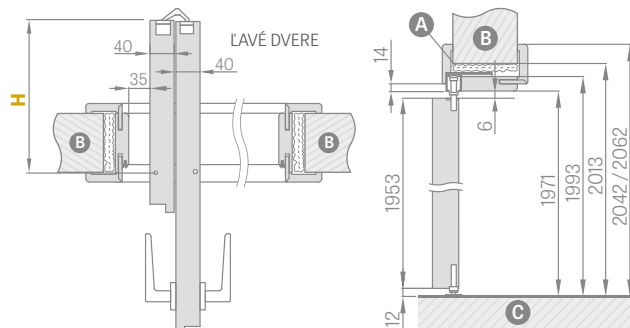

SKLADANÉ KRÍDLO

€ 215,00* / € 258,00**

Šírka dverí	A	B	C	E	F	G	H
„60“	641	614	604	648	688	746*/786**	152,5
„70“	741	714	704	748	788	846*/886**	202,5
„80“	841	814	804	848	888	946*/986**	252,5
„90“	941	914	904	948	988	1046*/1086**	302,5
„100“	1041	1014	1004	1048	1088	1146*/1186**	352,5

* 6 cm obložka / ** 8 cm obložka, len 45° spojenie

DOSTUPNÉ ŠÍRKY KRÍDIEL

60 70 80 90 100

montážny filter
<https://youtu.be/tzccmzy7rvq>

Rozsah nastavenia min. – max. (mm)	CENA	Rozsah nastavenia min. – max. (mm)	CENA
80-100	€ 138,00* / € 165,60**	260-280	€ 171,00* / € 205,20**
100-120	€ 140,00* / € 168,00**	260-300	€ 175,00* / € 210,00**
120-140	€ 144,00* / € 172,80**	280-300	€ 175,00* / € 210,00**
140-160	€ 148,00* / € 177,60**	300-320	€ 179,00* / € 214,80**
160-180	€ 154,00* / € 184,80**	320-340	€ 183,00* / € 219,60**
180-200	€ 156,00* / € 187,20**	340-360	€ 197,00* / € 236,40**
200-220	€ 159,00* / € 190,80**	360-380	€ 201,00* / € 241,20**
220-240	€ 163,00* / € 195,60**	380-400	€ 209,00* / € 250,80**
240-260	€ 167,00* / € 200,40**	400-420	€ 213,00* / € 255,60**

Za každé 2 cm príplatek € 12,00* / € 14,40** (na základe ceny z rozsahu 400 – 420) až do rozsahu 500 – 520
* CENA BEZ DPH, ** CENA S DPH