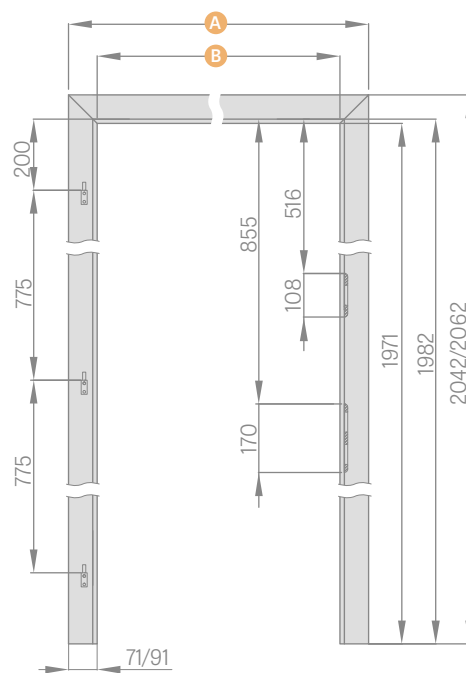

	,60"	,70"	,80"	,90"	,100"
A	746 / 786	846 / 886	946 / 986	1046 / 1086	1146 / 1186
B	604	704	804	904	1004

6 cm obložka / 8cm obložka

NASTAVITELNÁ PUZDROVÁ ZÁRUBŇA

	,60"	,70"	,80"	,90"	,100"	,110"	,120"
A	746 / 786	846 / 886	946 / 986	1046 / 1086	1146 / 1186	1246 / 1286	1346 / 1386
B	604	704	804	904	1004	1104	1204
	,130"	,140"	,150"	,160"	,170"	,180"	,190"
A	1446 / 1486	1546 / 1586	1646 / 1686	1746 / 1786	1846 / 1886	1946 / 1986	2046 / 2086
B	1304	1404	1504	1604	1704	1804	1904