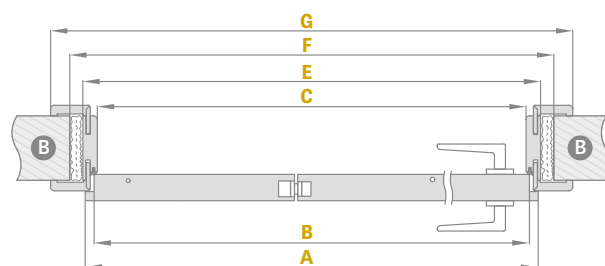

SKLADANÉ KRÍDLO

€ 215,00* / € 258,00**

Šírka dverí	A	B	C	E	F	G	H
„60“	641	614	604	648	688	746*/786**	152,5
„70“	741	714	704	748	788	846*/886**	202,5
„80“	841	814	804	848	888	946*/986**	252,5
„90“	941	914	904	948	988	1046*/1086**	302,5
„100“	1041	1014	1004	1048	1088	1146*/1186**	352,5

* 6 cm obložka / ** 8 cm obložka, len 45° spojenie

DOSTUPNÉ ŠÍRKY KRÍDIEL

60 70 80 90 100

montážny filter
<https://youtu.be/tzccmzy7rvq>

Rozsah nastavenia min. – max. (mm)	CENA	Rozsah nastavenia min. – max. (mm)	CENA
80-100	€ 138,00* / € 165,60**	260-280	€ 171,00* / € 205,20**
100-120	€ 140,00* / € 168,00**	260-300	€ 175,00* / € 210,00**
120-140	€ 144,00* / € 172,80**	280-300	€ 175,00* / € 210,00**
140-160	€ 148,00* / € 177,60**	300-320	€ 179,00* / € 214,80**
160-180	€ 154,00* / € 184,80**	320-340	€ 183,00* / € 219,60**
180-200	€ 156,00* / € 187,20**	340-360	€ 197,00* / € 236,40**
200-220	€ 159,00* / € 190,80**	360-380	€ 201,00* / € 241,20**
220-240	€ 163,00* / € 195,60**	380-400	€ 209,00* / € 250,80**
240-260	€ 167,00* / € 200,40**	400-420	€ 213,00* / € 255,60**

Za každé 2 cm príplatek € 12,00* / € 14,40** (na základe ceny z rozsahu 400 – 420) až do rozsahu 500 – 520
* CENA BEZ DPH, ** CENA S DPH