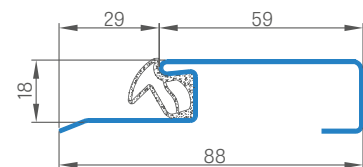

PRAH Z NEHRDZAVEJÚCEHO PLECHU