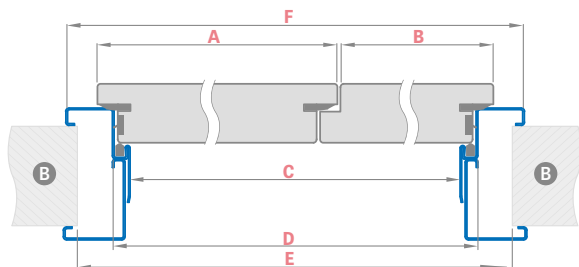

VEĽKÁ PROTIPOŽIARNA UHĽOVÁ OCEĽOVÁ ZÁRUBŇA

zváraná a maľovaná, odtiene RAL 9010, 9016, 8003, 8017, 7016, 7047, 1001

Šírka dverí	A	B	C	D	E	F
„110“	860	347	1166	1196	1270	1287
„120“	860 | 960	447 | 347	1266	1296	1370	1387
„130“	860 | 960 | 1060	547 | 447 | 347	1366	1396	1470	1487
„140“	860 | 960 | 1060	647 | 547 | 447	1466	1496	1570	1587
„150“	860 | 960 | 1060	747 | 647 | 547	1566	1596	1670	1687
„160“	860 | 960 | 1060	847 | 747 | 647	1666	1696	1770	1787
„170“	960 | 1060	847 | 747	1766	1796	1870	1887
„180“	1060	847	1866	1896	1970	1987

Šírka dverí	A	B	C	D	E	F
„110“	860	347	1166	1196	1236	1276
„120“	860 | 960	447 | 347	1266	1296	1336	1376
„130“	860 | 960 | 1060	547 | 447 | 347	1366	1396	1436	1476
„140“	860 | 960 | 1060	647 | 547 | 447	1466	1496	1536	1576
„150“	860 | 960 | 1060	747 | 647 | 547	1566	1596	1636	1676
„160“	860 | 960 | 1060	847 | 747 | 647	1666	1696	1736	1776
„170“	960 | 1060	847 | 747	1766	1796	1836	1876
„180“	1060	847	1866	1896	1936	1976