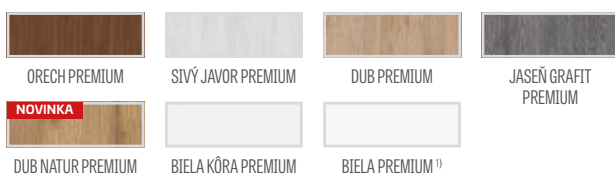

ŠTANDARDNÉ ZASKLENIE „LÍCE“

ZASKLENIE NA OBJEDNÁVKU „RUB“

G hladká strana; **M** matná strana s dekoráciou

GREKO

PREMIUM

CPL

Hranol MDF pre lamináty GREKO a CPL s povlakom AntiFinger **NOVINKA**

Hranol z lepeného dreva pre lamináty PREMIUM a CPL bez povlaku AntiFinger