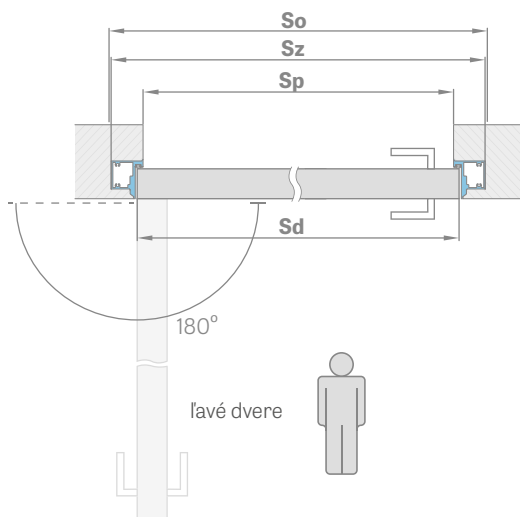

SYSTÉM SKRYTÝCH DVERÍ COVERT

BEZPOLDRÁŽKOVÉ KRÍDLO OTVÁRANÉ VON

BEZPOLDRÁŽKOVÉ KRÍDLO

€ 113,00* / € 135,60**

HLINÍKOVÁ KRYTÁ ZÁRUBŇA

€ 309,00* / € 370,80**

ŠTANDARDNÉ ROZMERY BEZPOLDRÁŽKOVCH DVERÍ OTVÁRANÝCH VON

Šírka krídla	Šírka stavebného otvoru	Vonkajšia šírka zárubne	Svetlá šírka prechodu
Sd [mm]	So [mm]	Sz [mm]	Sp [mm]
620	700	690	605
720	800	790	705
820	900	890	805
920	1000	990	905
1020	1100	1090	1005

Výška krídla	Výška stavebného otvoru	Vonkajšia výška zárubne	Svetlá výška prechodu
Hd [mm]	Ho [mm]	Hz [mm]	Hp [mm]
1973	2022	2015	1973

VSTAVANIE V SADROKARTÓNE

PRIEREZ HLINÍKOVEJ ZÁRUBNE

VSTAVANIE V MÚRE

* CENA BEZ DPH, ** CENA S DPH