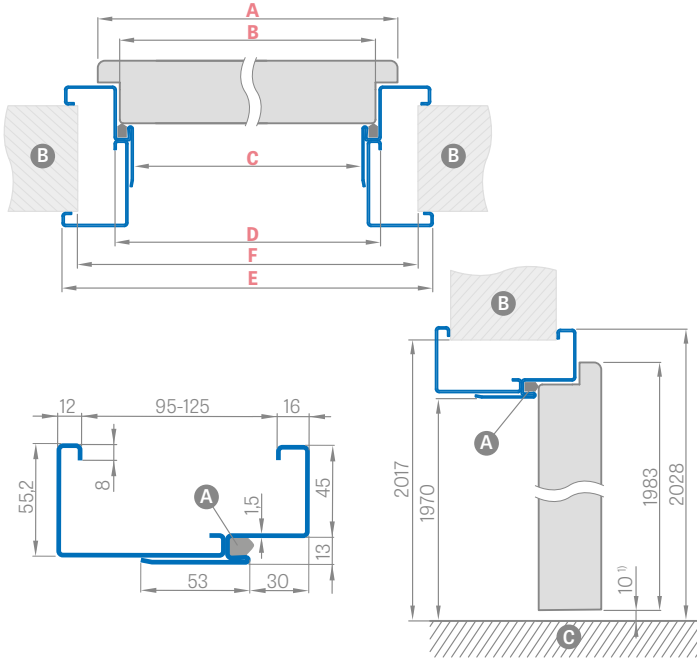

OCEĽOVÁ ZÁRUBŇA

PRE RÁMOVÉ, PANELOVÉ A SKLENENÉ KRÍDLA GRAF

NASTAVITELNÁ (OBLOŽKOVÁ) OCEĽOVÁ ZÁRUBŇA, hrubý plech 1,5 mm

zváraná a lakovaná, odtiene RAL 9003, 9010, 9016, 8003, 8017, 7016, 7022, 7047, 1001