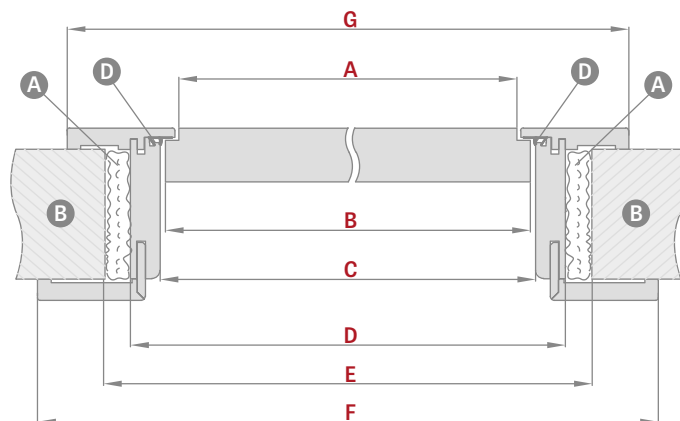

REVERZNÁ ZÁRUBŇA

REVERZNÉ KRÍDLA

ROZSAH NASTAVENIA REVERZNEJ ZÁRUBNE

Rozsah nastavenia min. - max. (mm)	REVERZNÁ ZÁRUBŇA		
	GREKO	ST CPL a PREMIUM	LAKOVANIE
75-95			
95-115	€ 294,00* / € 352,80**	€ 307,00* / € 368,40**	€ 387,00* / € 464,40**
115-135			
135-155	€ 303,00* / € 363,60**	€ 316,00* / € 379,20**	€ 402,00* / € 482,40**
155-175			
175-195			
195-215	€ 309,00* / € 370,80**	€ 322,00* / € 386,40**	€ 418,00* / € 501,60**
215-235			
235-255	€ 315,00* / € 378,00**	€ 328,00* / € 393,60**	€ 434,00* / € 520,80**
255-275			
275-295	€ 336,00* / € 403,20**	€ 349,00* / € 418,80**	€ 457,00* / € 548,40**
295-315			
315-335	€ 357,00* / € 428,40**	€ 369,00* / € 442,80**	€ 473,00* / € 567,60**
335-355			

1 prvok
2 prvky

¹⁾ prípustná odchylka vyplývajúca z rozmerovej tolerancie zárubne +/- 3 mm (odporúčame overiť pred montážou)

Šírka dverí	A	B	C	D	E	F	G
„60“	624	644	652	696	736	834	791
„70“	724	744	752	796	836	934	891
„80“	824	844	852	896	936	1034	991
„90“	924	944	952	996	1036	1134	1091
„100“	1024	1044	1052	1096	1136	1234	1191

A pena B stena C podlaha D gumené tesnenie

- Zárubňa pre reverzné krídla je dostupná s L-profilom 8 cm spájanom pod uhlom 45 stupňov.
- V zárubni sú dva tzv. skryté pánty, ktoré pri zatvorenom krídle nie je vidno
- Dostupné dekory zo skupín: GREKO, PREMIUM, CPL a lak BIELA TITÁNOVÁ UV
- Lakovaná zárubňa BIELA TITÁNOVÁ UV je za príplatok dostupná aj s L-profilom 8 cm spojeným pod uhlom 90 stupňov (nedostupná v rozsahu 75 – 95 mm) **NOVINKA – € 57,00* / € 68,40****
- Zámena na pánty a zapadací plech čiernej farby – **€ 21,00* / € 25,20**** / komplet k zárubni **NOVINKA**
- Rozšírenie 120 mm k laminovanej reverznej **€ 39,00* / € 46,80**** a

- kúpeľňovej zárubni **€ 70,00* / € 84,00**** (cena za komplet k zárubni s danou šírkou)
- Pohyblivý L-profil s predĺženým perom o 2 cm a štandardný L-profil k nastaviteľnej zárubni sú dostupné so všetkými laminátmi – **€ 39,00* / € 46,80**** a lakmi **€ 59,00* / € 70,80**** (cena za komplet k zárubni s danou šírkou)
- Zárubňa presahujúca rozsah 255 mm sa skladá z dvoch dielov
- Horné panely nalepované na stenu za príplatok str. 134 **NOVINKA**

* CENA BEZ DPH, ** CENA S DPH