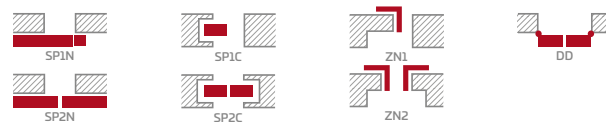

DOSTUPNÉ RIEŠENIA (str. 135 – 143)

DOSTUPNÉ ŠÍRKY KRÍDIEL

60 70 80 90 100

PRÍPLATKY

ventilačný výrez	€ 7,80* / € 9,36**
plastové krúžky imitujúce drevo (4 ks)	€ 6,00* / € 7,20**
okružle a štvorcové kovové krúžky (4 ks); farba: brúsený nikel, patina, biela a čierna	€ 31,00* / € 37,20**
ventilačná mriežka (iba s krídlami so šírkou: 80, 90, 100)	€ 7,80* / € 9,36**
poldrážkové a bezpoldrážkové krídlo „100“	€ 16,00* / € 19,20**
lepené sklo VSG 221, mliečne bezpečné sklo, obojstranne hladké cena za 1 kus skla	€ 23,00* / € 27,60**
kovové krytky na pánty poldrážkového krídla (farby: brúsený nikel, patina, lesklý chróm, lesklá mosadz, biela a čierna); cena za komplet na 1 pánt	€ 3,60* / € 4,32**
padacie tesnenie ²⁾	€ 35,00* / € 42,00**
zmena na čierny magnetický zámok pre bezpoldrážkové krídla	€ 7,80* / € 9,36**
magnetický obmedzovač (doraz) ²⁾ NOVINKA (dostupný v šiestich farbách, str. 132)	€ 35,00* / € 42,00**

továrnske vŕtanie na priechnú montáž sa týka dvojdielných kľučiek z našej ponuky ³⁾ **NOVINKA** zadarmo na str. od 120 do 127

* CENA BEZ DPH, ** CENA S DPH, */** Cena krídla, nezahrňa kľučku a zárubiňu