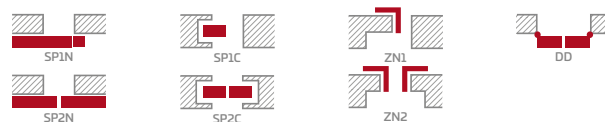

DOSTUPNÉ RIEŠENIA (str. 135 – 143)

DOSTUPNÉ ŠÍRKY KRÍDIEL

60 70 80 90 100

PRÍPLATKY

ventilačný výrez	€ 7,80* / € 9,36**
plastové krúžky imitujúce drevo (4 ks)	€ 6,00* / € 7,20**
okružle a štvorcové kovové krúžky (4 ks); farba: brúsený nikel, patina, biela a čierna	€ 31,00* / € 37,20**
ventilačná mriežka (iba s krídlami so šírkou: 80, 90, 100)	€ 7,80* / € 9,36**
poldrážkové a bezpoldrážkové krídlo „100“	€ 16,00* / € 19,20**
lepené sklo VSG 221, mliečne alebo čierne NOVINKA bezpečné sklo, obojstranne hladké; cena za 1 kus skla	€ 3,20* / € 3,84**
kovové krytky na pánty poldrážkového krídla (farby: brúsený nikel, patina, lesklý chróm, lesklá mosadz, biela a čierna); cena za komplet na 1 pánt	€ 3,60* / € 4,32**
padacie tesnenie ²⁾	€ 35,00* / € 42,00**
zmena na čierny magnetický zámok pre bezpoldrážkové krídla	€ 7,80* / € 9,36**
magnetický obmedzovač (doraz) ²⁾ NOVINKA (dostupný v šiestich farbách, str. 132)	€ 35,00* / € 42,00**
továrnske vrtanie na priechodnú montáž sa týka dvojdielných kľučiek z našej ponuky ³⁾	zadarmo

na str. od 120 do 127