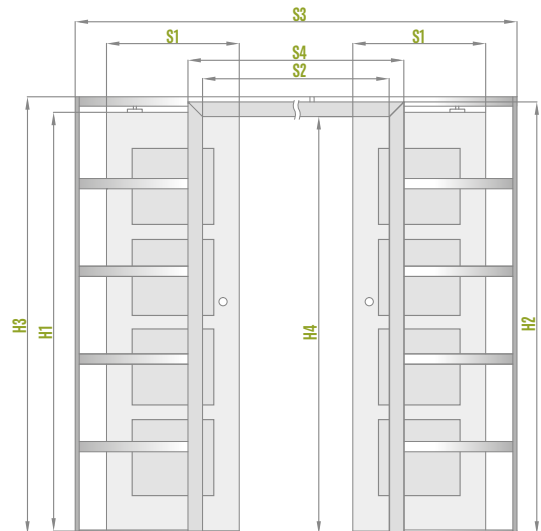

- **A** – stena
- **G** – hladká strana skla
- **M** – matná strana skla
- **I** – sadrokartónová doska
- **S** – protiprachové kefy