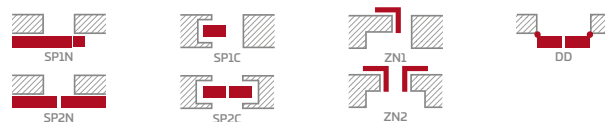

DOSTUPNÉ RIEŠENIA (str. 135 – 143)

DOSTUPNÉ ŠÍRKY KRÍDIEL

60 70 80 90 100

PRÍPLATKY

ventilačný výrez	€ 7,80* / € 9,36**
plastové krúžky imitujúce drevo (4 ks)	€ 6,00* / € 7,20**
okružle a štvorcové kovové krúžky (4 ks); farba: brúsený nikel, patina, biela a čierna	€ 31,00* / € 37,20**
ventilačná mriežka (iba s krídlami so šírkou: 80, 90, 100)	€ 7,80* / € 9,36**
poldrážkové a bezpoldrážkové krídlo „100“	€ 16,00* / € 19,20**
lepené sklo VSG 221, mliečne bezpečné sklo, obojstranne hladké cena za 1 kus skla	€ 7,50* / € 9,00**
kovové krytky na pánty poldrážkového krídla (farby: brúsený nikel, patina, lesklý chróm, lesklá mosadz, biela a čierna); cena za komplet na 1 pánt	€ 3,60* / € 4,32**
padacie tesnenie ²⁾	€ 35,00* / € 42,00**
zmena na čierny magnetický zámok pre bezpoldrážkové krídla	€ 7,80* / € 9,36**
magnetický obmedzovač (doraz) ²⁾ NOVINKA (dostupný v šiestich farbách, str. 132)	€ 35,00* / € 42,00**
továrnske vrtanie na priechodnú montáž sa týka dvojdielných kľučiek z našej ponuky na str. od 120 do 127 NOVINKA	zadarmo