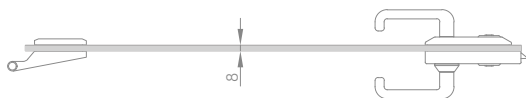

PROTIPOŽIARNE KRÍDLO