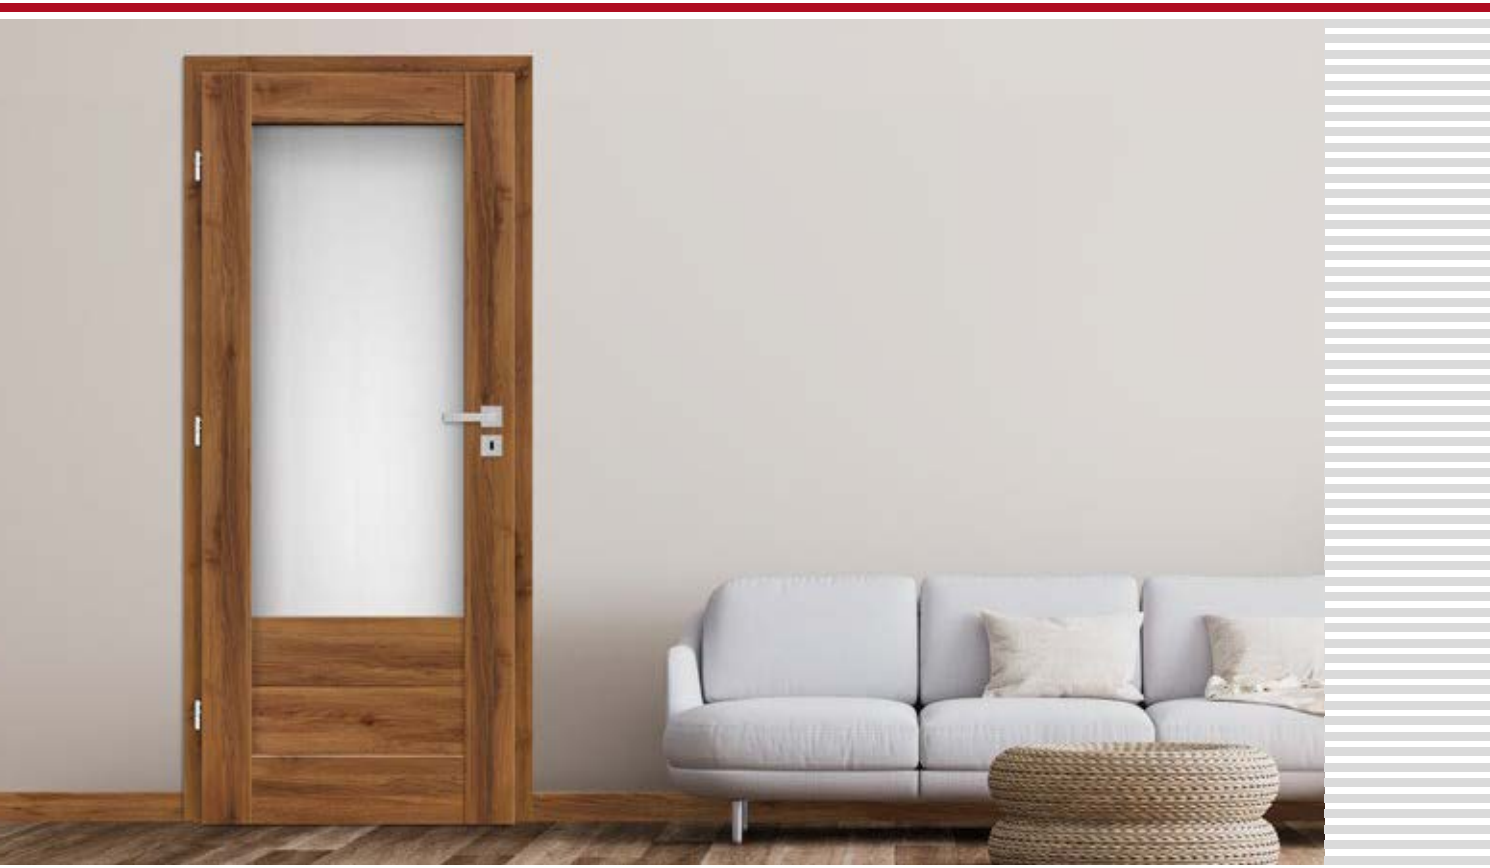

HIACYNT

INTERIÉROVÉ RÁMOVÉ DVEROVÉ KRÍDLA STILE POLDRÁŽKOVÉ A BEZPOLDRÁŽKOVÉ

HIACYNT 6, dekor DUB STREDNÝ GREKO, kľučka TOPAZ INOX