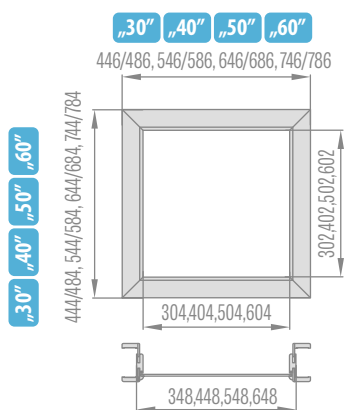

Rohové svetlíky nastaviteľnej zárubne,
6 cm obložka / 8 cm obložka