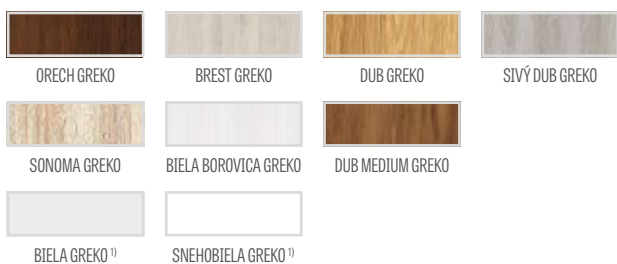

NEMEZJA 12

NEMEZJA 13

NOVINKA

model NEMEZJA 6, laminát BIELA PREMIUM, kľučka CUBE PREMIUM matná čierna

GREKO

€ 195,00* / € 234,00**

PREMIUM

€ 220,00* / € 264,00**