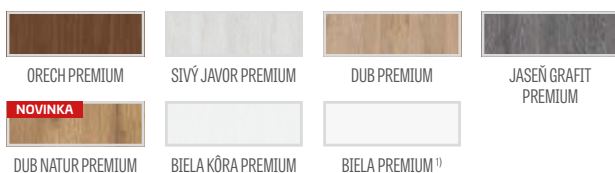

CPL

€ 192,00* / € 230,40**