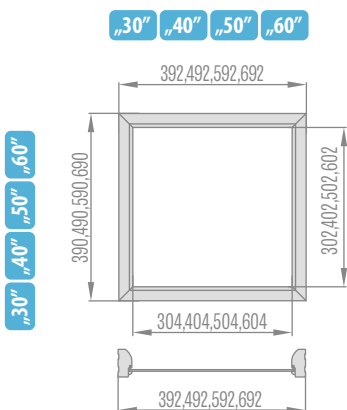

Rohové svetlíky pevnej zárubne