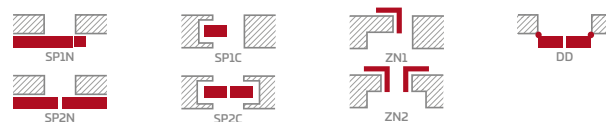

DOSTUPNÉ RIEŠENIA (str. 135 – 143)

DOSTUPNÉ ŠÍRKY KRÍDIEL

60 70 80 90 100

PRÍPLATKY

ventilačný výrez	€ 7,80* / € 9,36**
plastové krúžky imitujúce drevo (4 ks)	€ 6,00* / € 7,20**
okružle a štvorcové kovové krúžky (4 ks); farba: brúsený nikel, patina, biela a čierna	€ 31,00* / € 37,20**
ventilačná mriežka (iba s krídlami so šírkou: 80, 90, 100)	€ 7,80* / € 9,36**
poldrážkové a bezpoldrážkové krídlo „100“	€ 16,00* / € 19,20**
lepené sklo VSG 221, mliečne alebo čierne NOVINKA bezpečné sklo, obojstranne hladké; cena za 1 kus skla	€ 3,20* / € 3,84**
kovové krytky na pánty poldrážkového krídla (farby: brúsený nikel, patina, lesklý chróm, lesklá mosadz, biela a čierna); cena za komplet na 1 pánt	€ 3,60* / € 4,32**
padacie tesnenie ²⁾	€ 35,00* / € 42,00**
zmena na čierny magnetický zámok pre bezpoldrážkové krídla	€ 7,80* / € 9,36**
magnetický obmedzovač (doraz) ²⁾ NOVINKA (dostupný v šiestich farbách, str. 132)	€ 35,00* / € 42,00**
továrnske vŕtanie na priechodnú montáž sa týka dvojdielných kľučiek z našej ponuky na str. od 120 do 127	NOVINKA zadarmo

¹⁾ biely hladký laminát imitujúci maľovaný povrch

²⁾ pri použití dorazu nie je možné použiť padacie tesnenie a naopak

³⁾ špeciálny povlak AntiFinger obmedzuje možnosť zašpinenia a stopy po odtlačkoch prstov

* CENA BEZ DPH, ** CENA S DPH, */** Cena krídla, nezahrňa kľučku a zárubiňu