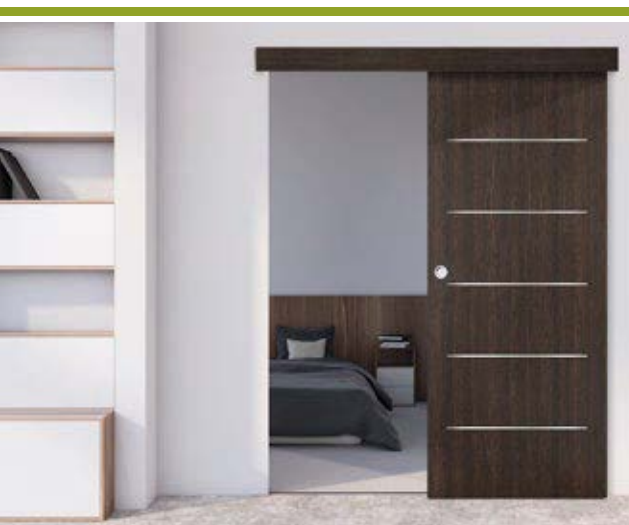

- Systém zahŕňajúci jednu stranu zabudovania steny pre dvojkrídlové dvere ZN2 + 30 % k cene uvedenej v tabuľke

		JEDNOKRÍDLOVÉ A DVOJKRÍDLOVÉ POSUVNÉ PUZDROVÉ SYSTÉMY									
		,60"	,70"	,80"	,90"	,100"	2 x ,60"	2 x ,70"	2 x ,80"	2 x ,90"	2 x ,100"
S1	Šírka dverí	644	744	844	944	1044	1288	1488	1688	1888	2088
S2	Svetlá šírka zárubne	602	702	802	902	1002	1202	1402	1602	1802	2002
S3	Šírka puzdra	1318	1518	1718	1918	2118	2538	2938	3338	3738	4138
S4	Šírka obkladu zárubne 6 cm obložka / 8 cm obložka	744 / 784	844 / 884	944 / 984	1044 / 1084	1144 / 1184	1344 / 1384	1544 / 1584	1744 / 1784	1944 / 1984	2144 / žiadne
S5	Šírka otvoru v puzdre	655	755	855	955	1055	1255	1455	1655	1855	2055
S6	Šírka otvoru v stene	1338	1538	1738	1938	2138	2558	2958	3358	3758	4158
H1	Výška dverí	1983	1983	1983	1983	1983	1983	1983	1983	1983	1983
H2	Výška obkladu zárubne 6 cm obložka / 8 cm obložka	2045 / 2065	2045 / 2065	2045 / 2065	2045 / 2065	2045 / 2065	2045 / 2065	2045 / 2065	2045 / 2065	2045 / 2065	2045 / žiadne
H3	Výška puzdra	2068	2068	2068	2068	2068	2068	2068	2068	2068	2068
H4	Svetlá výška zárubne	1974	1974	1974	1974	1974	1974	1974	1974	1974	1974
H5	Výška otvoru v stene	2078	2078	2078	2078	2078	2078	2078	2078	2078	2078

Predstavený nástenný posuvný systém