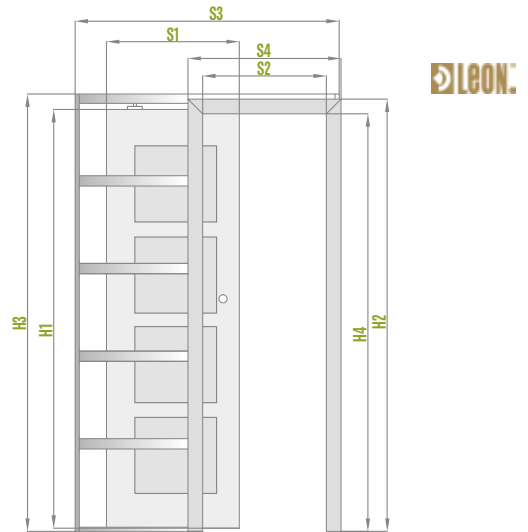

- **A** – stena
- **G** – hladká strana skla
- **M** – matná strana skla
- **I** – sadrokartónová doska
- **S** – protiprachové kefy