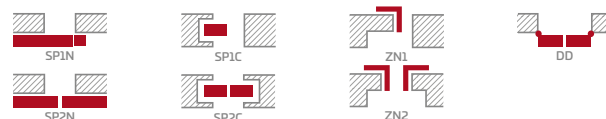

DOSTUPNÉ RIEŠENIA (str. 135 – 143)

DOSTUPNÉ ŠÍRKY KRÍDIEL

60 70 80 90 100

PRÍPLATKY

ventilačný výrez	€ 7,80* / € 9,36**
plastové krúžky imitujúce drevo (4 ks)	€ 6,00* / € 7,20**
okružle a štvorcové kovové krúžky (4 ks); farba: brúsený nikel, patina, biela a čierna	€ 31,00* / € 37,20**
ventilačná mriežka (iba s krídlami so šírkou: 80, 90, 100)	€ 7,80* / € 9,36**
poldrážkové a bezpoldrážkové krídlo „100“	€ 16,00* / € 19,20**
lepené sklo VSG 221, mliečne bezpečné sklo, obojstranne hladké cena za 1 kus skla	€ 7,50* / € 9,00**
kovové krytky na pánty poldrážkového krídla (farby: brúsený nikel, patina, lesklý chróm, lesklá mosadz, biela a čierna); cena za komplet na 1 pánt	€ 3,60* / € 4,32**
padacie tesnenie ²⁾	€ 35,00* / € 42,00**
zmena na čierny magnetický zámok pre bezpoldrážkové krídla	€ 7,80* / € 9,36**
magnetický obmedzovač (doraz) ²⁾ NOVINKA (dostupný v šiestich farbách, str. 132)	€ 35,00* / € 42,00**
továrnske vŕtanie na priechnú montáž sa týka dvojdielných kľúčiek z našej ponuky ³⁾ zadarmo na str. od 120 do 127 NOVINKA	

* CENA BEZ DPH, ** CENA S DPH, */** Cena krídla, nezahrňa kľučku a zárubiňu