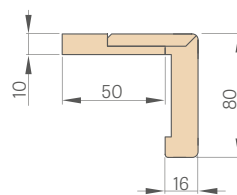

L-PROFIL 6 cm a 8 cm s klipsami **NOVINKA**

ŠTVRŤVALČEK

(cena str. 161)

* CENA BEZ DPH, ** CENA S DPH