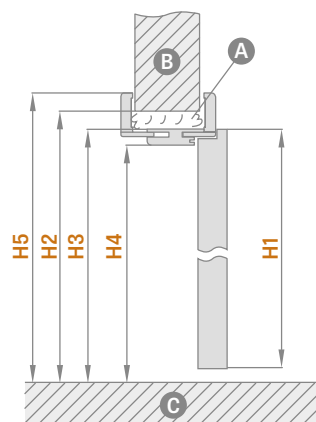

DVOJKRÍDLOVÉ DVERE

POLDRÁŽKOVÉ

DVOJKRÍDLOVÉ POLDRÁŽKOVÉ DVERE S NASTAVITELNOU ZÁRUBŇOU

A – pena B – stena C – podlaha

Nastavitelná zárubňa	DVOJKRÍDLOVÉ DVERE										
	„90“	„100“	„110“	„120“	„130“	„140“	„150“	„160“	„170“	„180“	„190“
A+B Šírka krídla	988	1088	1188	1288	1388	1488	1588	1688	1788	1888	1988
S1 Šírka otvoru v stene	1034	1134	1234	1334	1434	1534	1634	1734	1834	1934	2034
S2 Vonkajšia šírka zárubne	994	1094	1194	1294	1394	1494	1594	1694	1794	1894	1994
S3 Svetlá šírka zárubne	950	1050	1150	1250	1350	1450	1550	1650	1750	1850	1950
S4 Šírka obkladu zárubne 6 cm obložka / 8 cm obložka	1092 / 1132	1192 / 1232	1292 / 1332	1392 / 1432	1492 / 1532	1592 / 1632	1692 / 1732	1792 / 1832	1892 / 1932	1992 / 2032	2092 / 2132
H1 Výška krídla	1983	1983	1983	1983	1983	1983	1983	1983	1983	1983	1983
H2 Výška otvoru v stene	2013	2013	2013	2013	2013	2013	2013	2013	2013	2013	2013
H3 Vonkajšia výška zárubne	1993	1993	1993	1993	1993	1993	1993	1993	1993	1993	1993
H4 Svetlá výška zárubne	1971	1971	1971	1971	1971	1971	1971	1971	1971	1971	1971
H5 Výška obkladu zárubne 6 cm obložka / 8 cm obložka	2042 / 2062	2042 / 2062	2042 / 2062	2042 / 2062	2042 / 2062	2042 / 2062	2042 / 2062	2042 / 2062	2042 / 2062	2042 / 2062	2042 / 2062