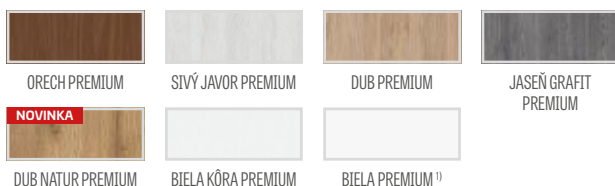

PREMIUM

€ 210,00* / € 252,00**

CPL

€ 210,00* / € 252,00**