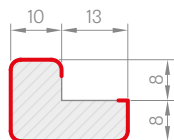

KONCOVÁ LIŠTA