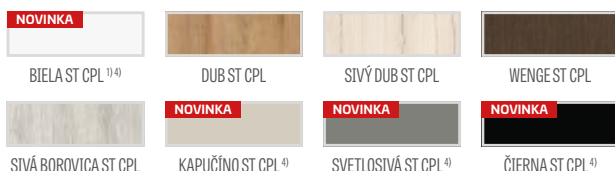

model AZALLIA 1, laminát DUB ST CPL, kľučka CUBE matný brúsený chróm

GREKO

€ 149,00* / € 178,80**

PREMIUM

€ 181,00* / € 217,20**

CPL

€ 181,00* / € 217,20**

Hranol MDF pre lamináty GREKO a CPL s povlakom AntiFinger **NOVINKA**