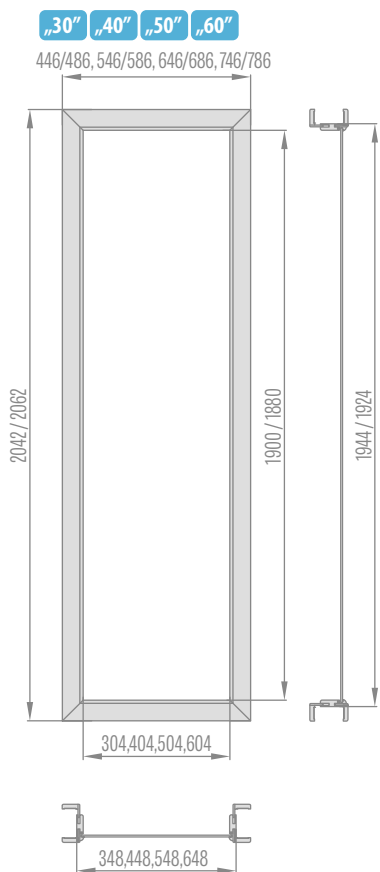

Bočné svetlíky nastaviteľnej zárubne,
6 cm obložka / 8 cm obložka