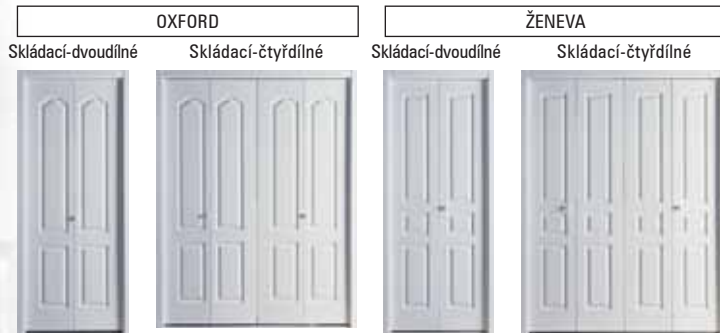

ROZMĚRY

60	70	80	90
120	140	160	180

15 **OXFORD, ŽENEVA**

Profilované interiérové dveře – akrylátová barva, PVC termofólie